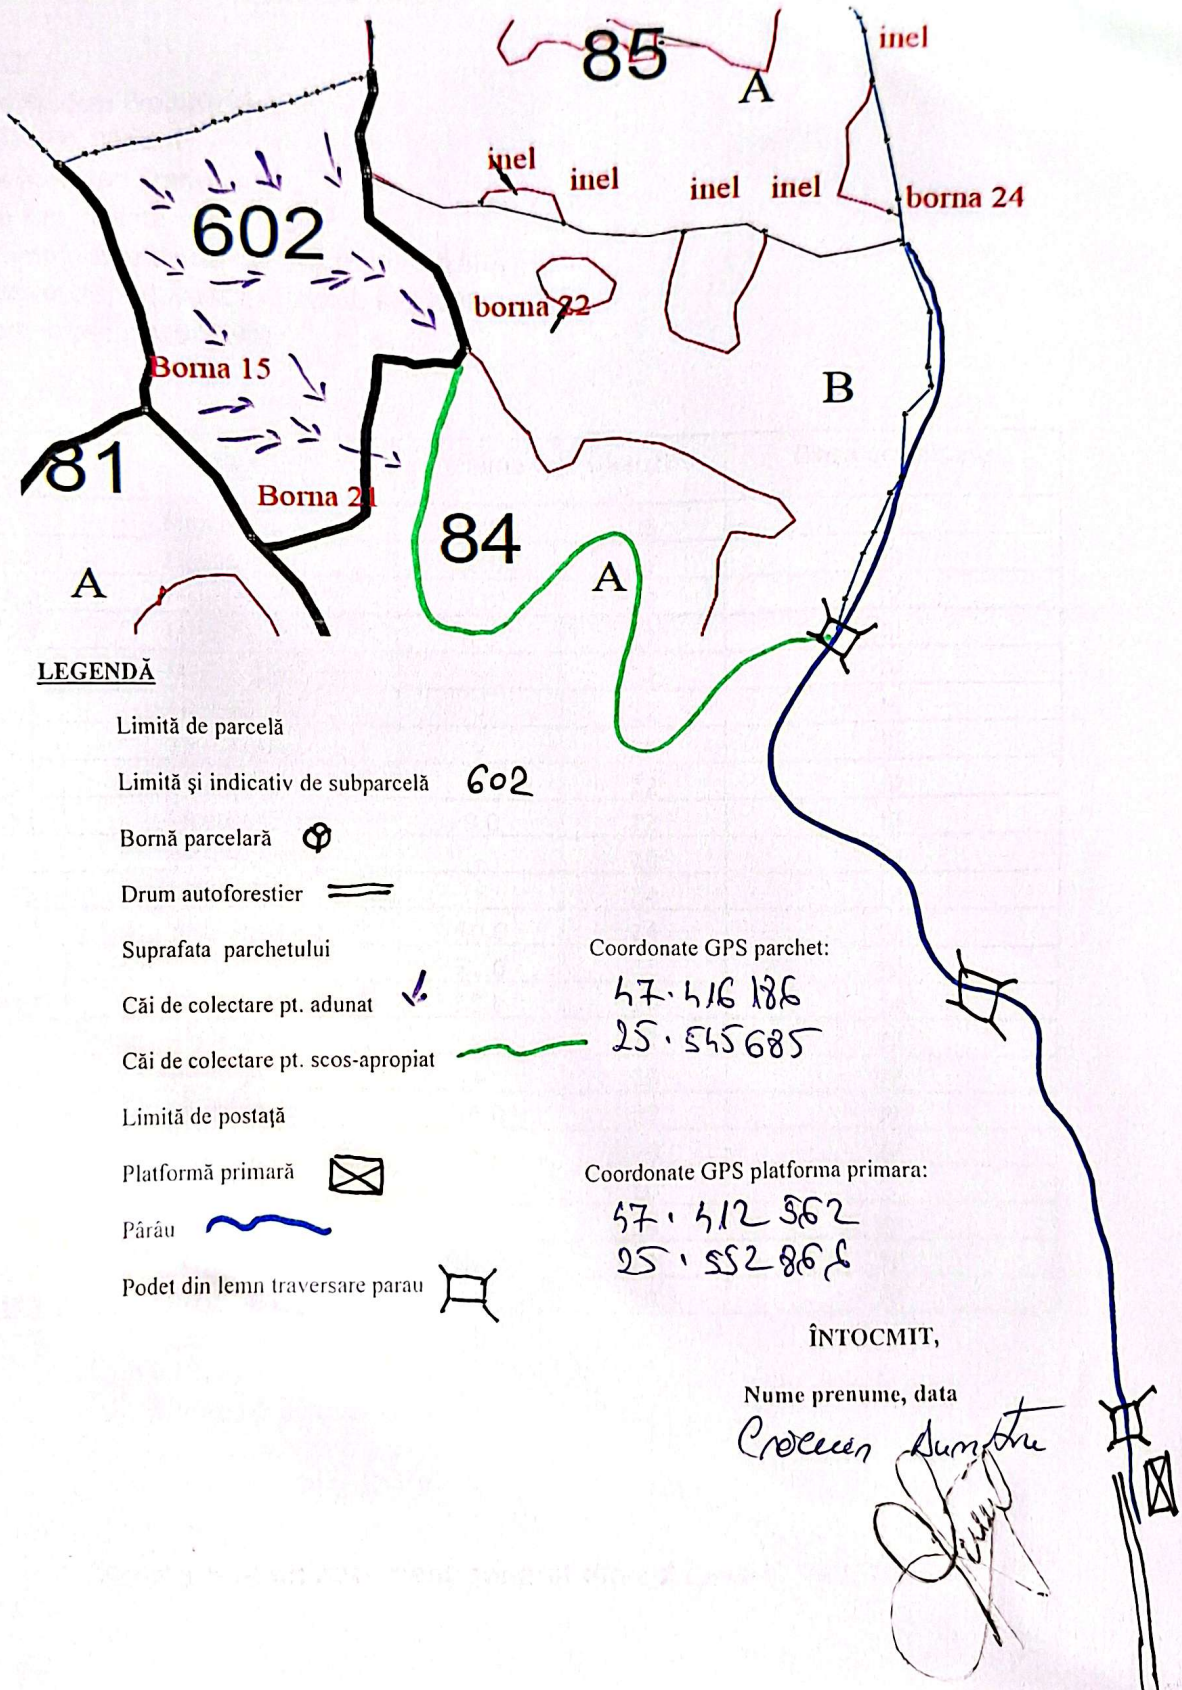

SCIȚA PARCHETULUI

PARTIDA 11006/2500029701940

Denumire parchet ARAMA S.P.

UP I Conputari

u.a 602

LEGENDĂ

- Limită de parcelă
- Limită și indicativ de subparcelă 602
- Bornă parcelară
- Drum autoforestier
- Suprafata parchetului
- Căi de colectare pt. adunat
- Căi de colectare pt. scos-apropiat
- Limită de postață
- Platformă primară
- Pârâu
- Podet din lemn traversare parau

Coordonate GPS parchet:
47.416186
25.545685

Coordonate GPS platforma primara:
47.412562
25.552868

ÎNTOCMIT,

Nume prenume, data
Căpitan Dumitru
[Signature]