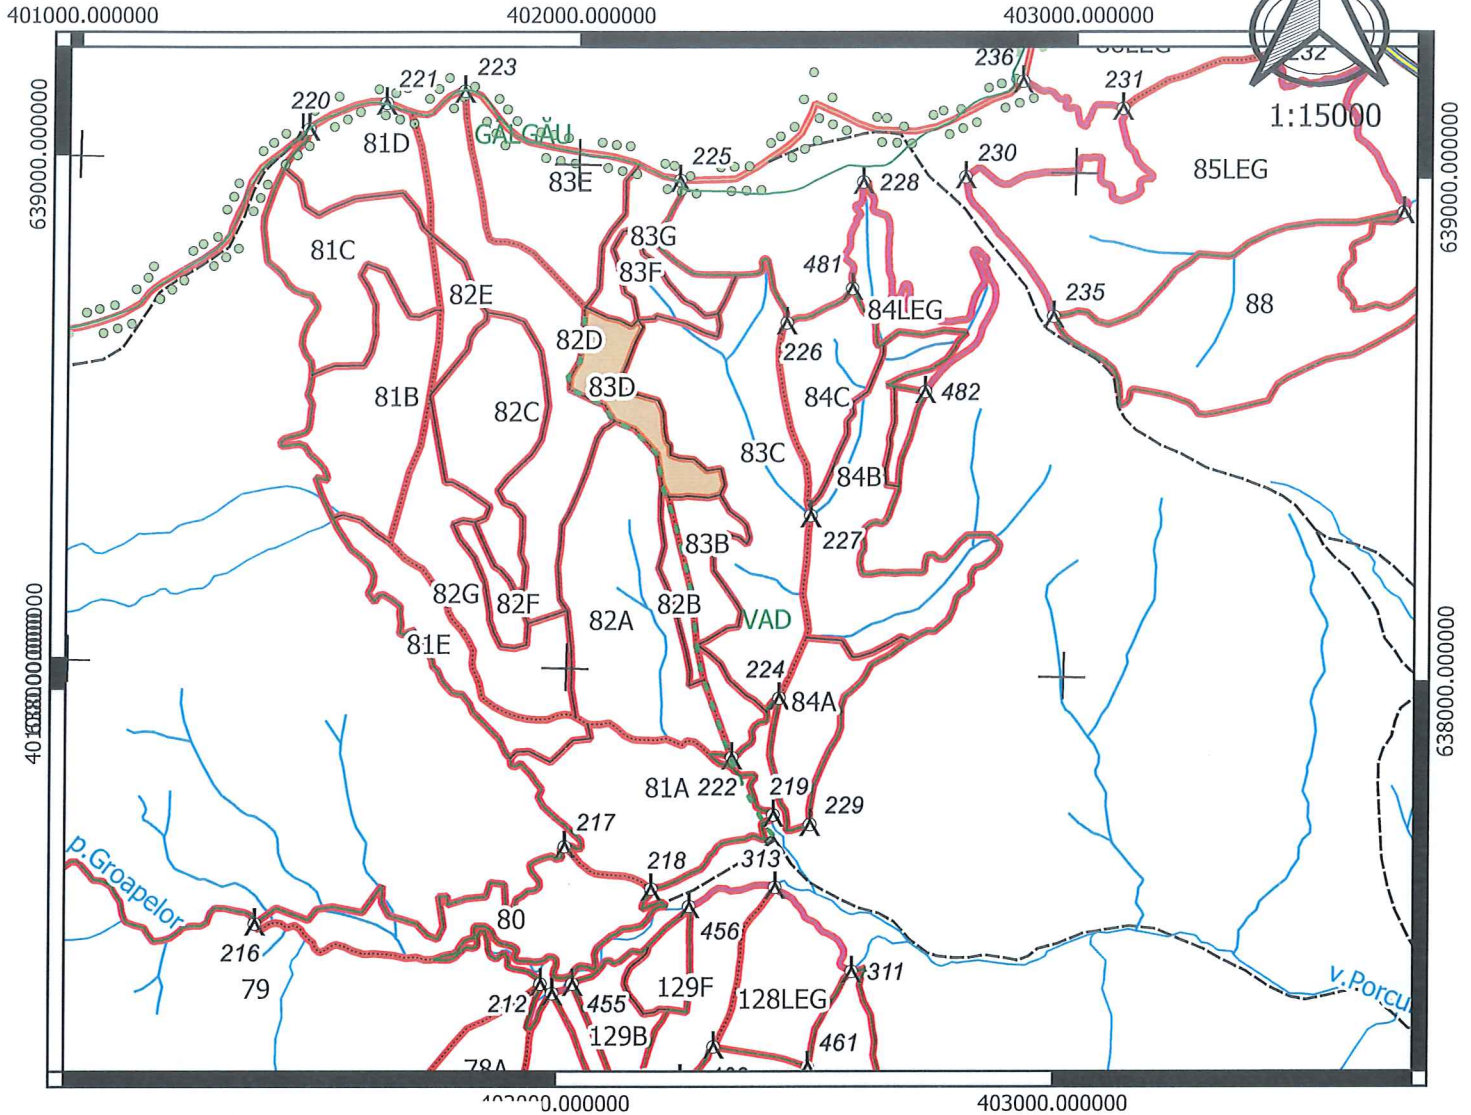

Contează pentru viitor!

DIRECTIA SILVICA CLUJ  
OCOLUL SILVIC DEJ  
PARTIDA 165 VL. PORCULUI  
UP. VII. VAD u.a.83D

Natura produsului: principale codru-t. progresive de racordare

### SCHITA PARCHET

- PARCHET
- PLATFORMA PRIMARA
- DRUM ACCES
- parc\_arc
- Limita subparcela
- Limita parcela
- Limita fond forestier stat
- Limita fond forestier privat
- Limita unitate de productie
- Limita de ocol silvic
- proprietate privata
- ape\_arc
- borne

Coordonate parchet:

X\_est :23.705478

Y\_nord :47.238911

Coordonate platforma primara:

X\_est :23.709304

Y\_nord :47.231440

Întocmit