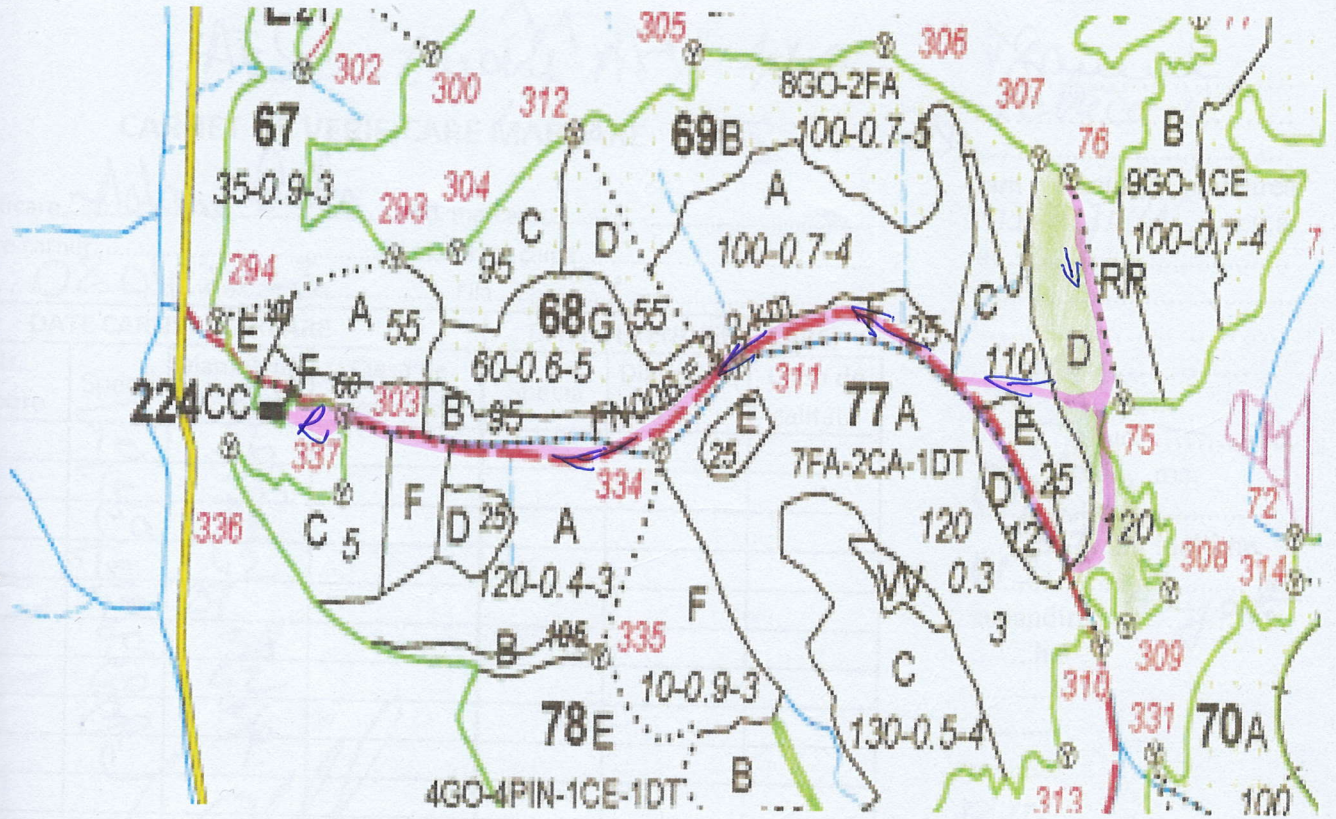

SCHITA PARCHETULUI  
PARTIDA 470 SUMAL 2300137100360, U.P. 47  
u.a. 69A

Scara: 1:20000

Coordonate parchet		Coordonate platforma primara	
Lat.	Long.	Lat.	Long.
<u>45,143074</u>	<u>21,813763</u>	<u>45,142133</u>	<u>21,899634</u>

**Legenda:**

- limita u.a.: "-----"
- Borna amenajistica: "⊙"
- Drum auto forestier: "———" "
- Platforma primara: " [ R ] "
- Podete de traversare: " [ / ] "
- suprafata parchetului: " [ Green Box ] "
- cursuri de apa permanente: " [ Blue Line ] "
- arbori morti: " XM "
- cai de colectare: " [ Yellow Line ] "
- directia de colectare: " [ Arrow ] "