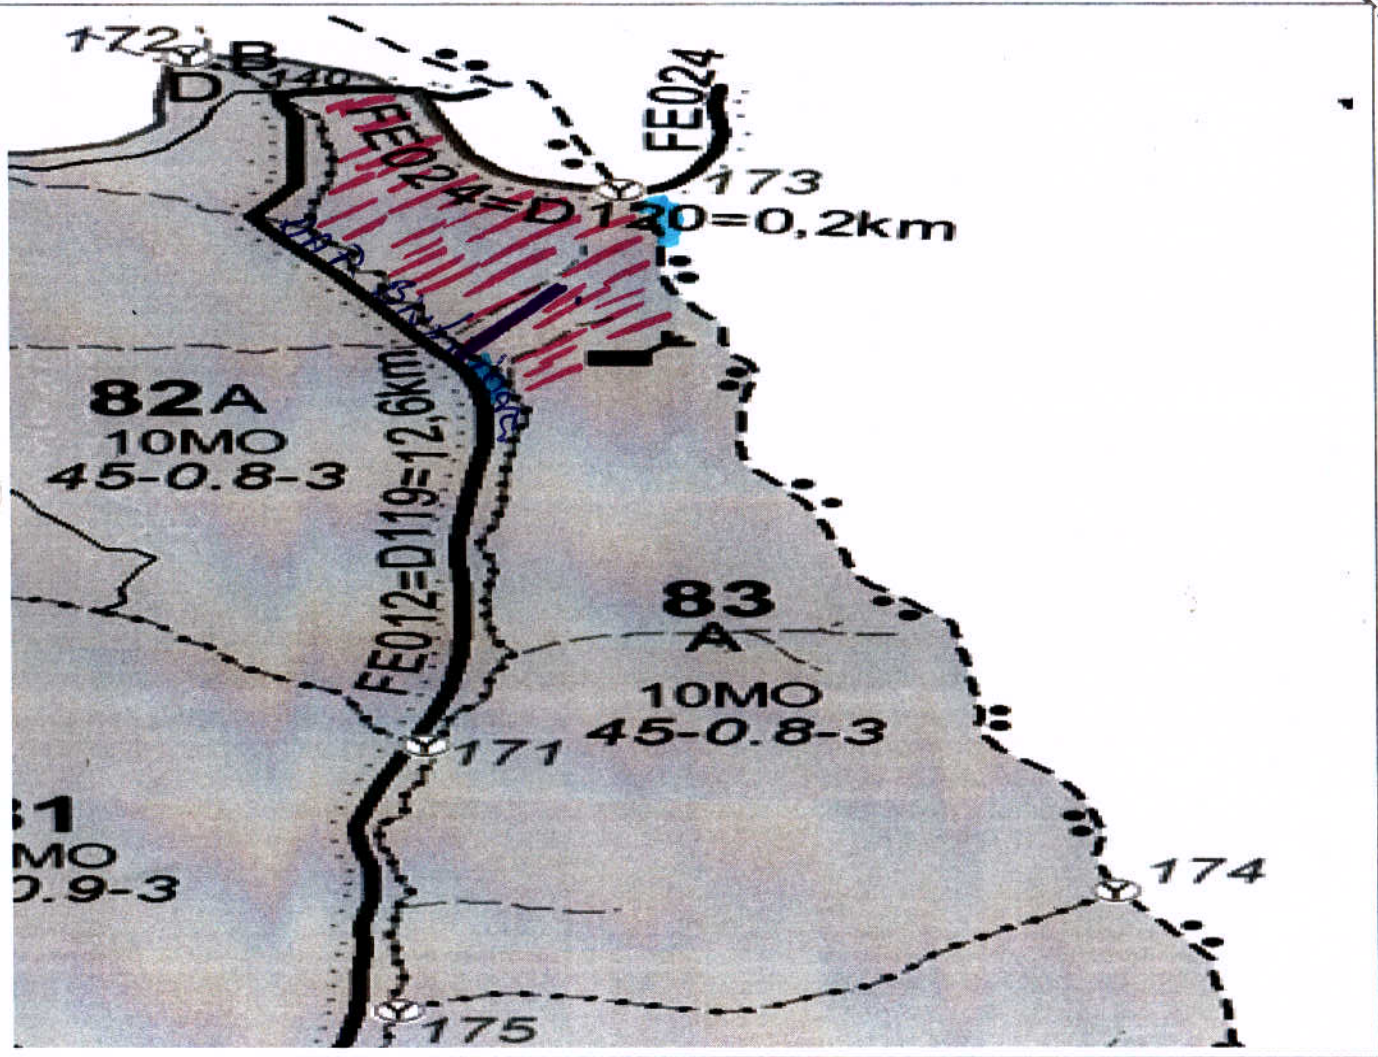

SCHITTA PARCHETULUI

Nr. 560 / SUMAL: 2200155702020

[Handwritten signature]

Legendă:

-Suprafață parchet,

-D.A.F,

-Drum tractor,

-Platforma primara

Bistricioara

Coordonate geografice:

Distanțe: Adunat 50 m

Scos-apropiat 1-250 m

Transport pe D.A.F. 17 Km

Panta 25 °

	u.a	Latitudine	Longitudine
Parchet	<u>834</u>	<u>45,295366</u>	<u>23,986677</u>
Platformă	<u>8F</u> <u>VINEȚIȚ</u>	<u>45,296174</u>	<u>23,986870</u>

▪ Parchetul ~~se situează~~/nu se situează in cadrul unei arii protejate 2

▪ Căile de colectare ~~trec~~/nu trec prin proprietăți particulare.

Întocmit,
ing. SPREASA PITICA
[Handwritten signature]