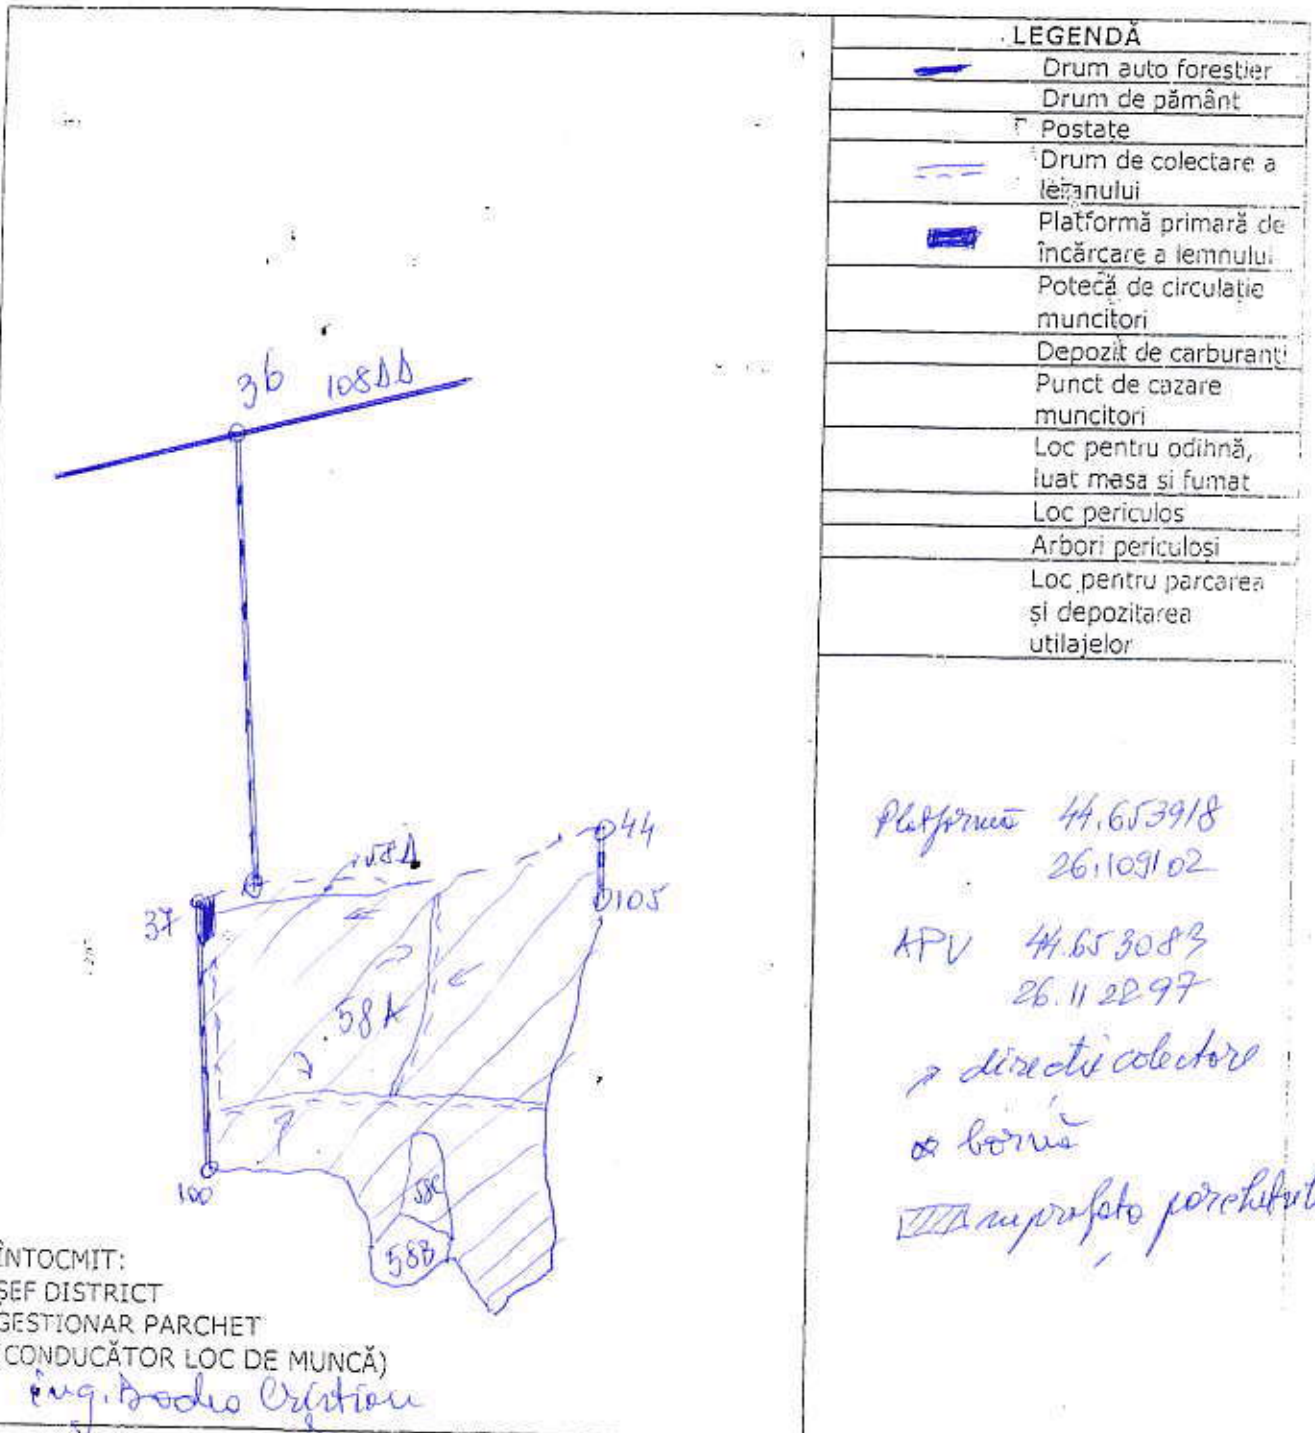

SCHIȚA PARCHETULUI

1. Denumirea parchetului: 1146
2. Număr de partidă / anul exploatării: 1106AC01 / 2025
3. Localizare silvică: U.P. 11 Vlădicăneasa, u.a. 58ACD
4. Suprafața parchetului: 11,3 ha
5. Natura produselor: occidentale
6. Volumul de lemn brut pe picior: 235,97 mc
7. Soluția tehnologică: Sortimente și multipli de sortimente

ÎNTOCMIT:
 ȘEF DISTRICT
 GESTIONAR PARCHET
 (CONDUCĂTOR LOC DE MUNCĂ)

ing. Dădău Cristian

polg