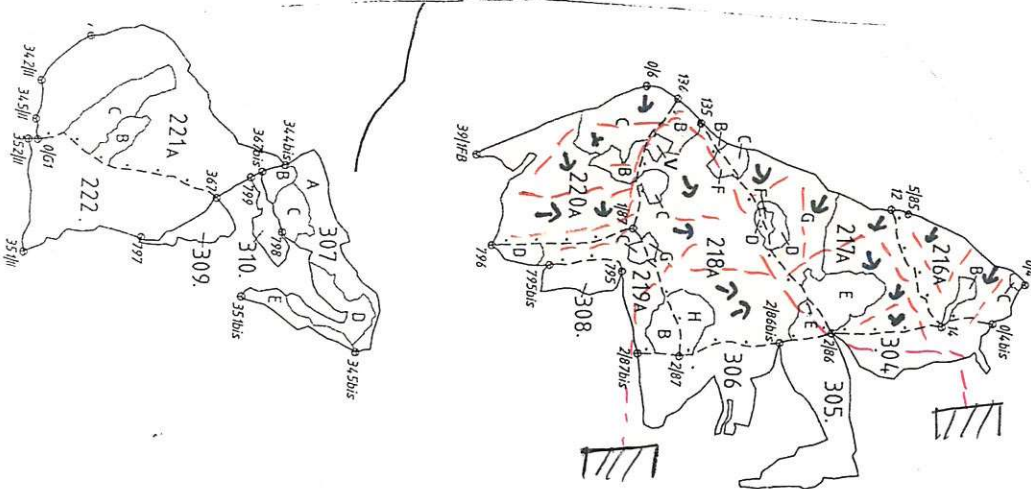

SCHIȚĂ PARCHETULUI

PARTIDA 8110/24000/1800430

UP I Putna PC

u.a 216A, 217ABG, 218AB, 218A
220ABC

Denumire parchet PRISACUȚE

LEGENDA

- Limita de parcela 216/217/218
- Limita si indicativ de subparcela ——— B
- Borna parcelara ⊕
- Suprafata parchetului
- Drum autoforestier
- Cai de colectare pt. adunat → → →
- Cai de colectare pt. scos-apropiat - - - - -
- Platforma primara 
- Limita de postata
- Parau
- Podet din lemn

Coordonate GPS parchet:

Lat. 47.878407
Long. 25.598841

Coordonate GPS platforma primara:

Lat. 47.885800
Long. 25.604618

ÎNTOCMIT

Nume prenume