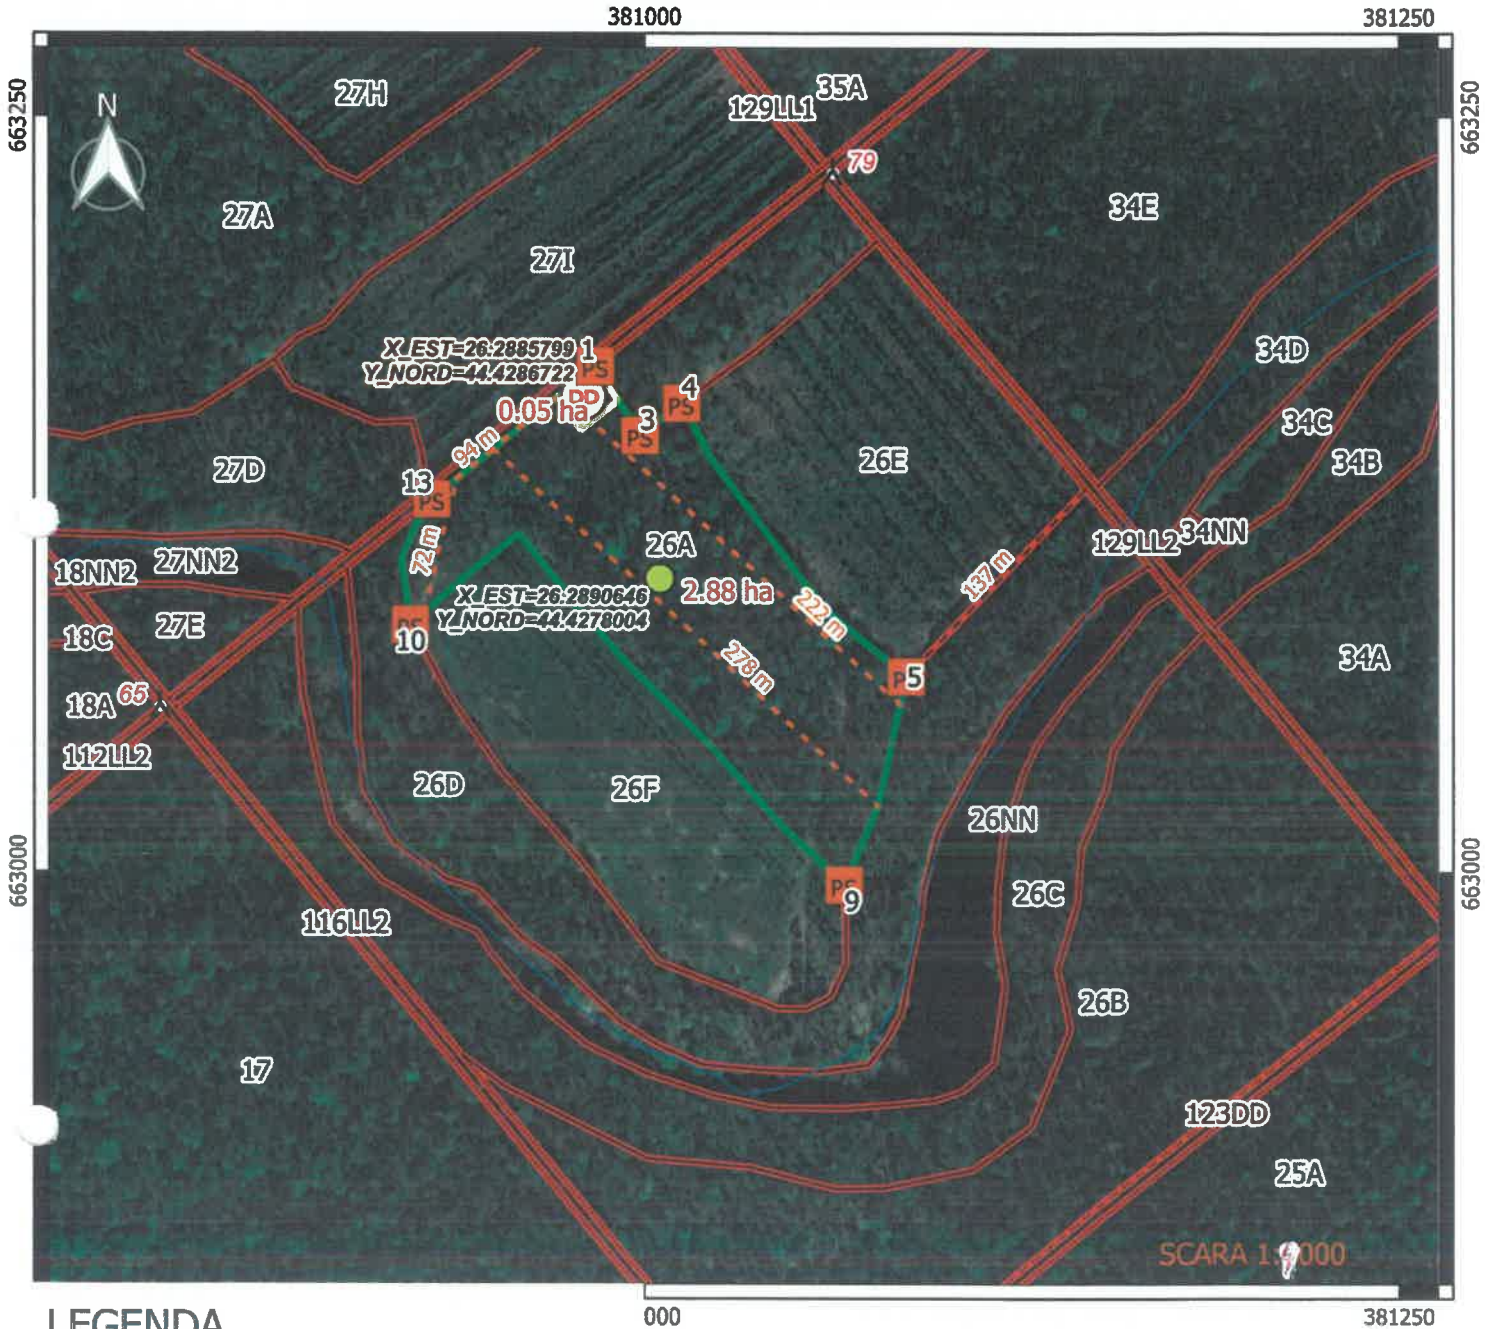

Contează pentru viitor!

REGIA NAȚIONALĂ A PĂDURILOR – ROMSILVA

DIRECȚIA SILVICĂ ILFOV

OCOLUL SILVIC BRANESTI, U.P.VI - Cernica u.a. 26 A%

LEGENDA

- schita_parchet
- schita_parchet geografic
- Parchet
- Platformă primară
- schita_parchet_linie
- Drum tractor existent
- schita_parchet_poligon
- Delimitare parchet
- Delimitare platformă
- amenajament_Branesti2021
- Borne_SG
- parc_arc
- Limita fond forestier stat
- parc_poly
- raster
- branesti_google

fid	Tip punct colectare	X_EST	Y_NORD
124	parchet	26.2890646	44.4278004
146	platforma_primara	26.2885799	44.4286722

Întocmit,

Responsabil SRPPF
ing. Cracaoanu Valentin