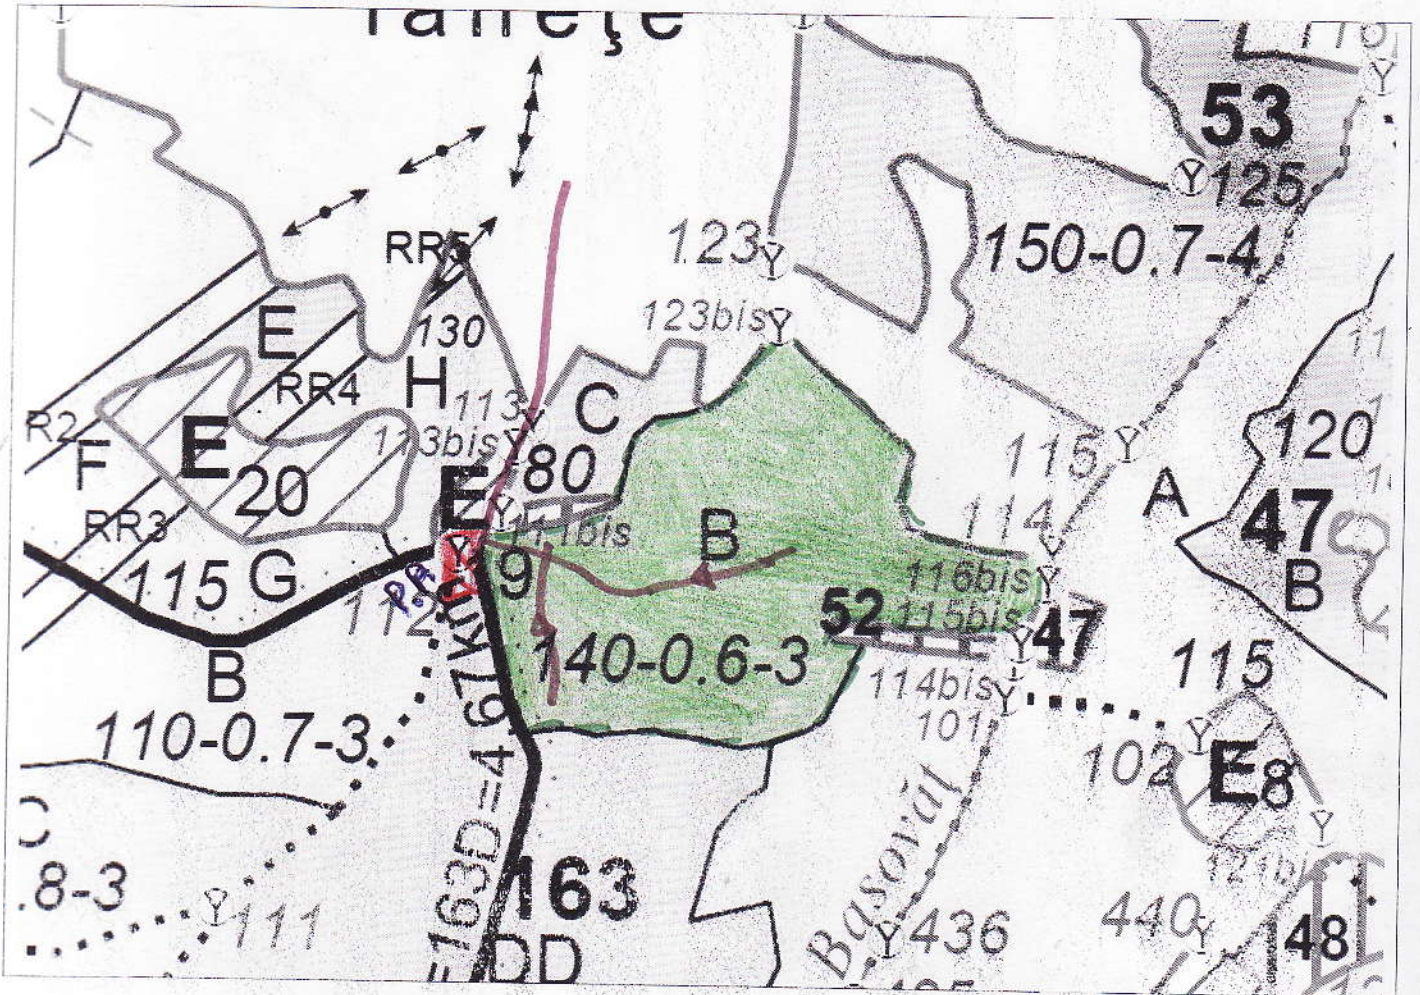

OCOLUL SILVIC Roxite

*Sef Ocol,
S. Roxite.*

SCHITA
PARCHET DE EXPLOATARE (denumire) Drăglovot

Partida (denumire) nr. APV/nr. SUMAL 168 / 24004 / 400660
UP. U ua. 52B

Scara:

Coordonate GPS

APV		Platforma primara	
N	E	N	E
45,27816	21,93063	45,27907	21,92815

Legenda

- limita parchet
- suprafata parchetului
- cai de colectare m.l.
- platforma primara
- cursuri permanente de apa

- arbori morti
- podet de traversare
- drum auto forestier
- elemente de biodiversitate
- directie de colectare