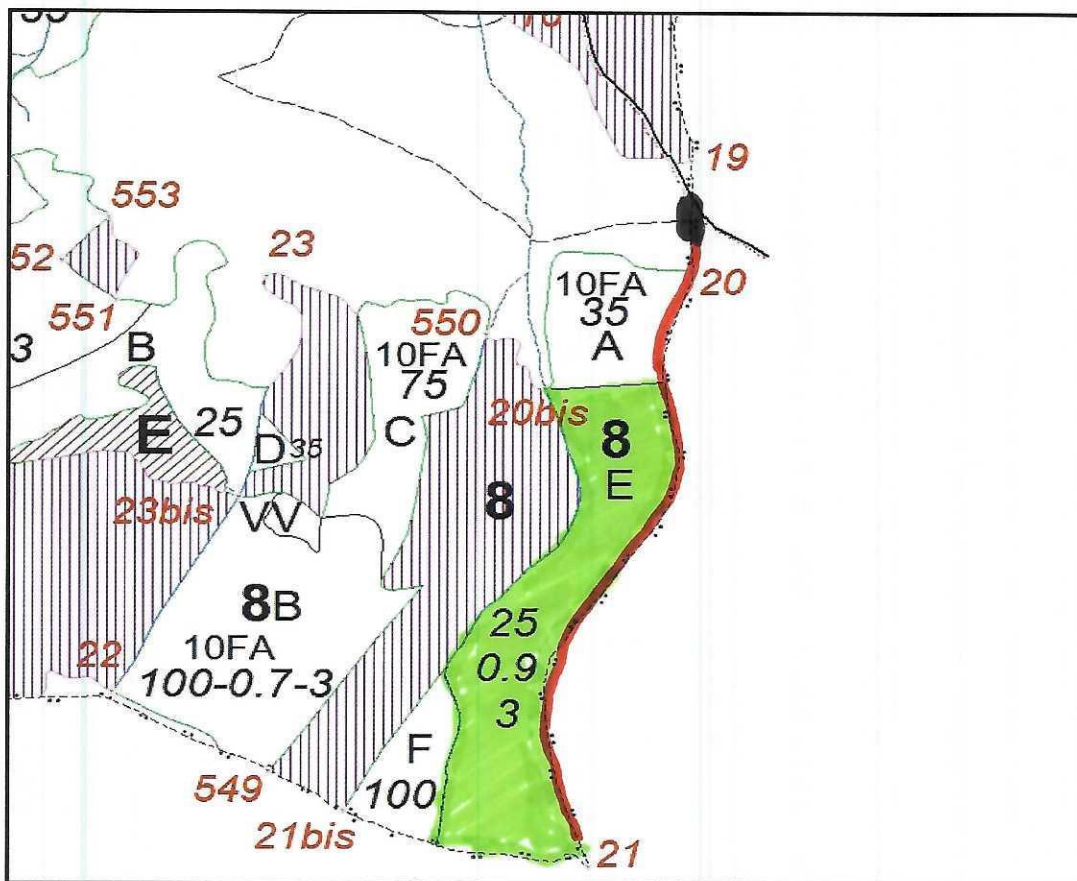

OCOLUL SILVIC	U.P.	u.a.	PARTIDA NR.		COORDONATE PARCHET		COORDONATE PLATF. PRIMARA	
			SUMAL	OCOL				
TARGU LAPUS	III	8E	2200151105270	522	47.482925	23.765842	47.48129	23.768100

LEGENDA:

- suprafata parchetului
- platforma primara
- drum tractor existent
- fond forestier proprietate private
- drum tractor propus a fi executat