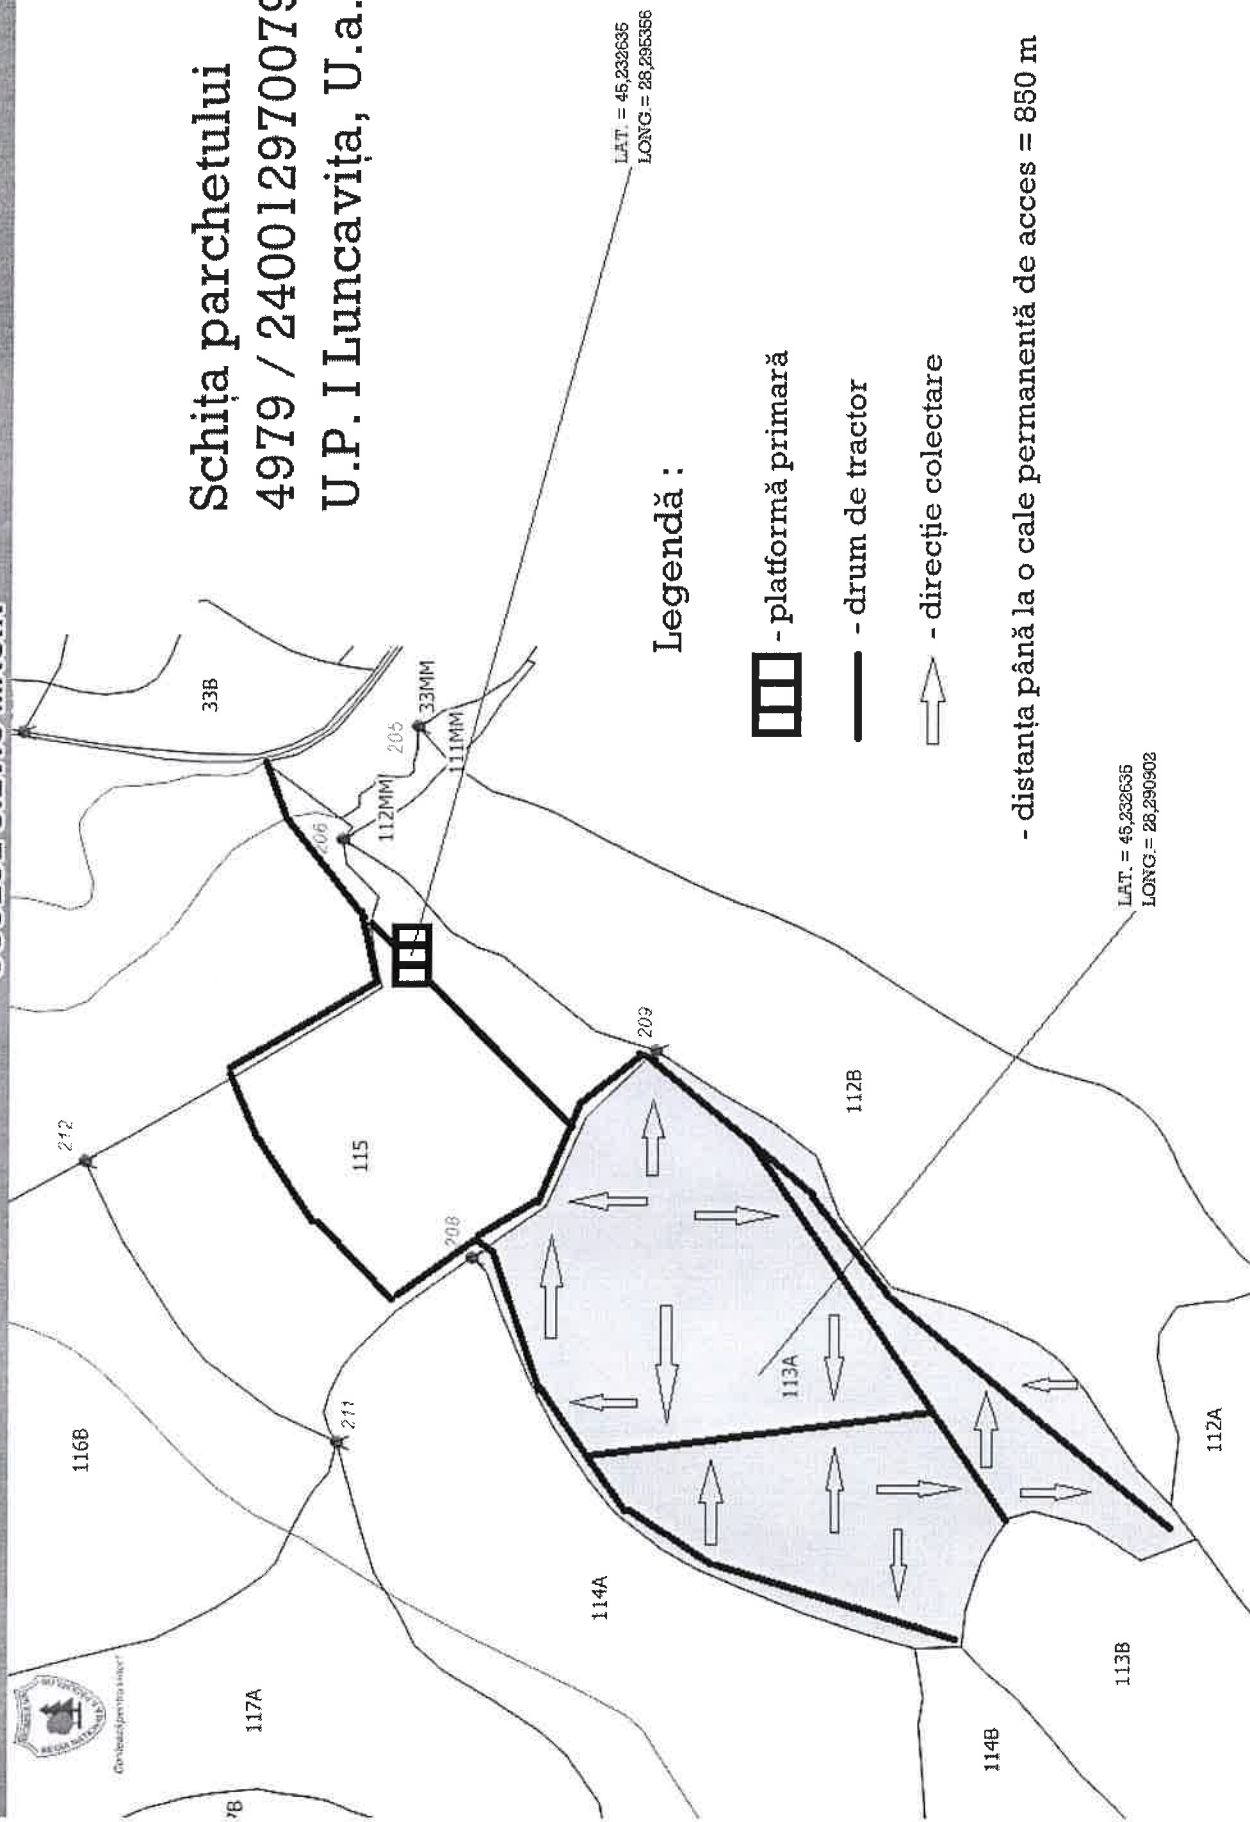

Schița parchetului
4979 / 2400129700790
U.P. I Luncavița, U.a. I 13A

Legendă :

- platformă primară
- drum de tractor
- direcție colectare

- distanța până la o cale permanentă de acces = 850 m