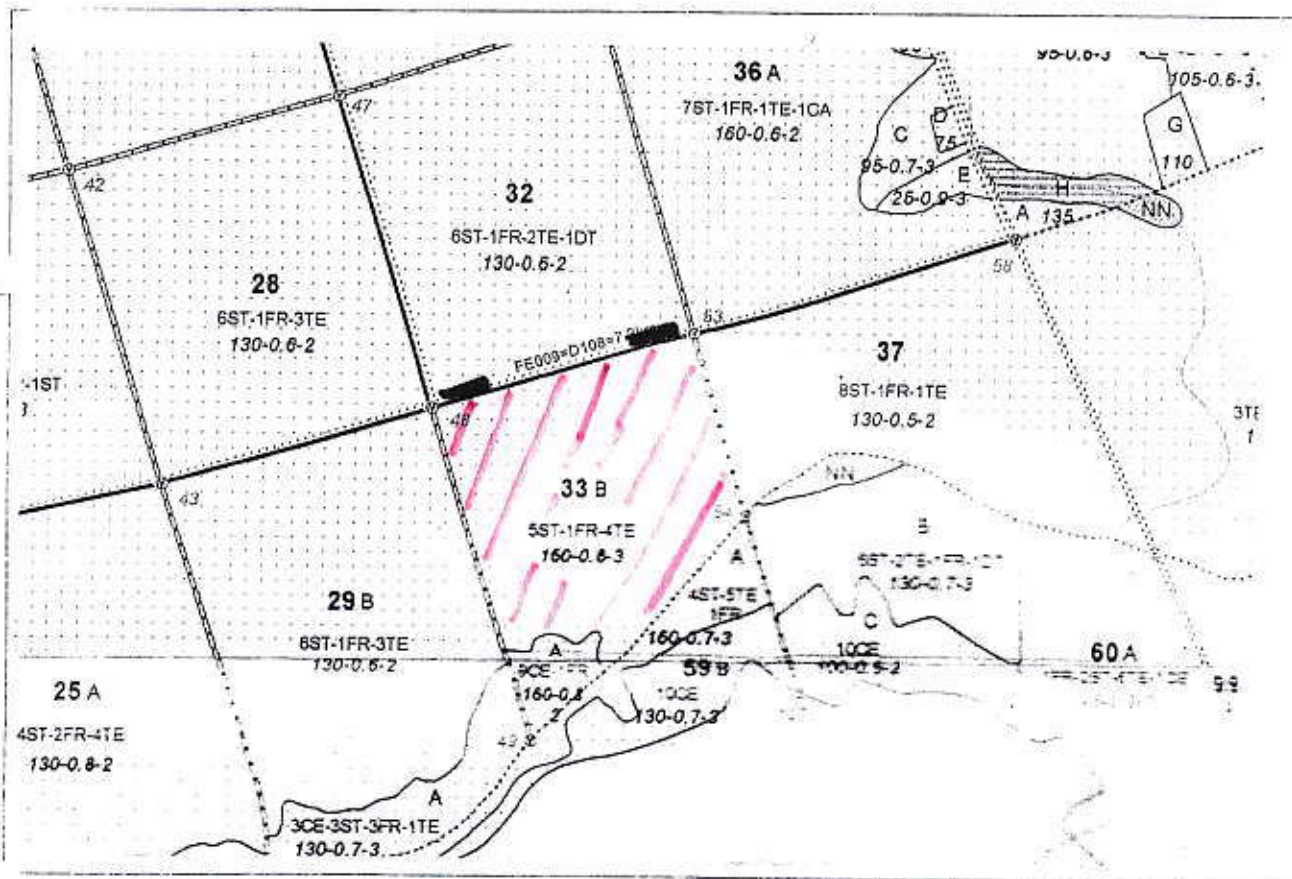

DIRECȚIA SILVICĂ ILFOV

OCOLUL SILVIC SNACROU

SCHIȚA PARCHETULUI

12

III

(denumire) Ceaficea U.P. VADICEASA u.a. 33 B

Tratament: ACCIDENTAL Natura produsului: ACCIDENTAL

Suprafata: 12,69 tehnologia de exploatare: Sortimente si multiplii de sortimente

Scara: 1:10.000

LEGENDA:

- suprafata parchetului
- platforma primară
- căi de scos apropiat
- directia de colectare
- lemn mort
- bornă silvică

Coordonate geografice grade zecimale

Specificatii	u.a.	Latitudine (N)	Longitudine (E)
APV	<u>33 B</u>	<u>44 660944</u>	<u>26 120766</u>
Platformă	<u>33 B</u>	<u>44662091</u>	<u>26 120040</u>