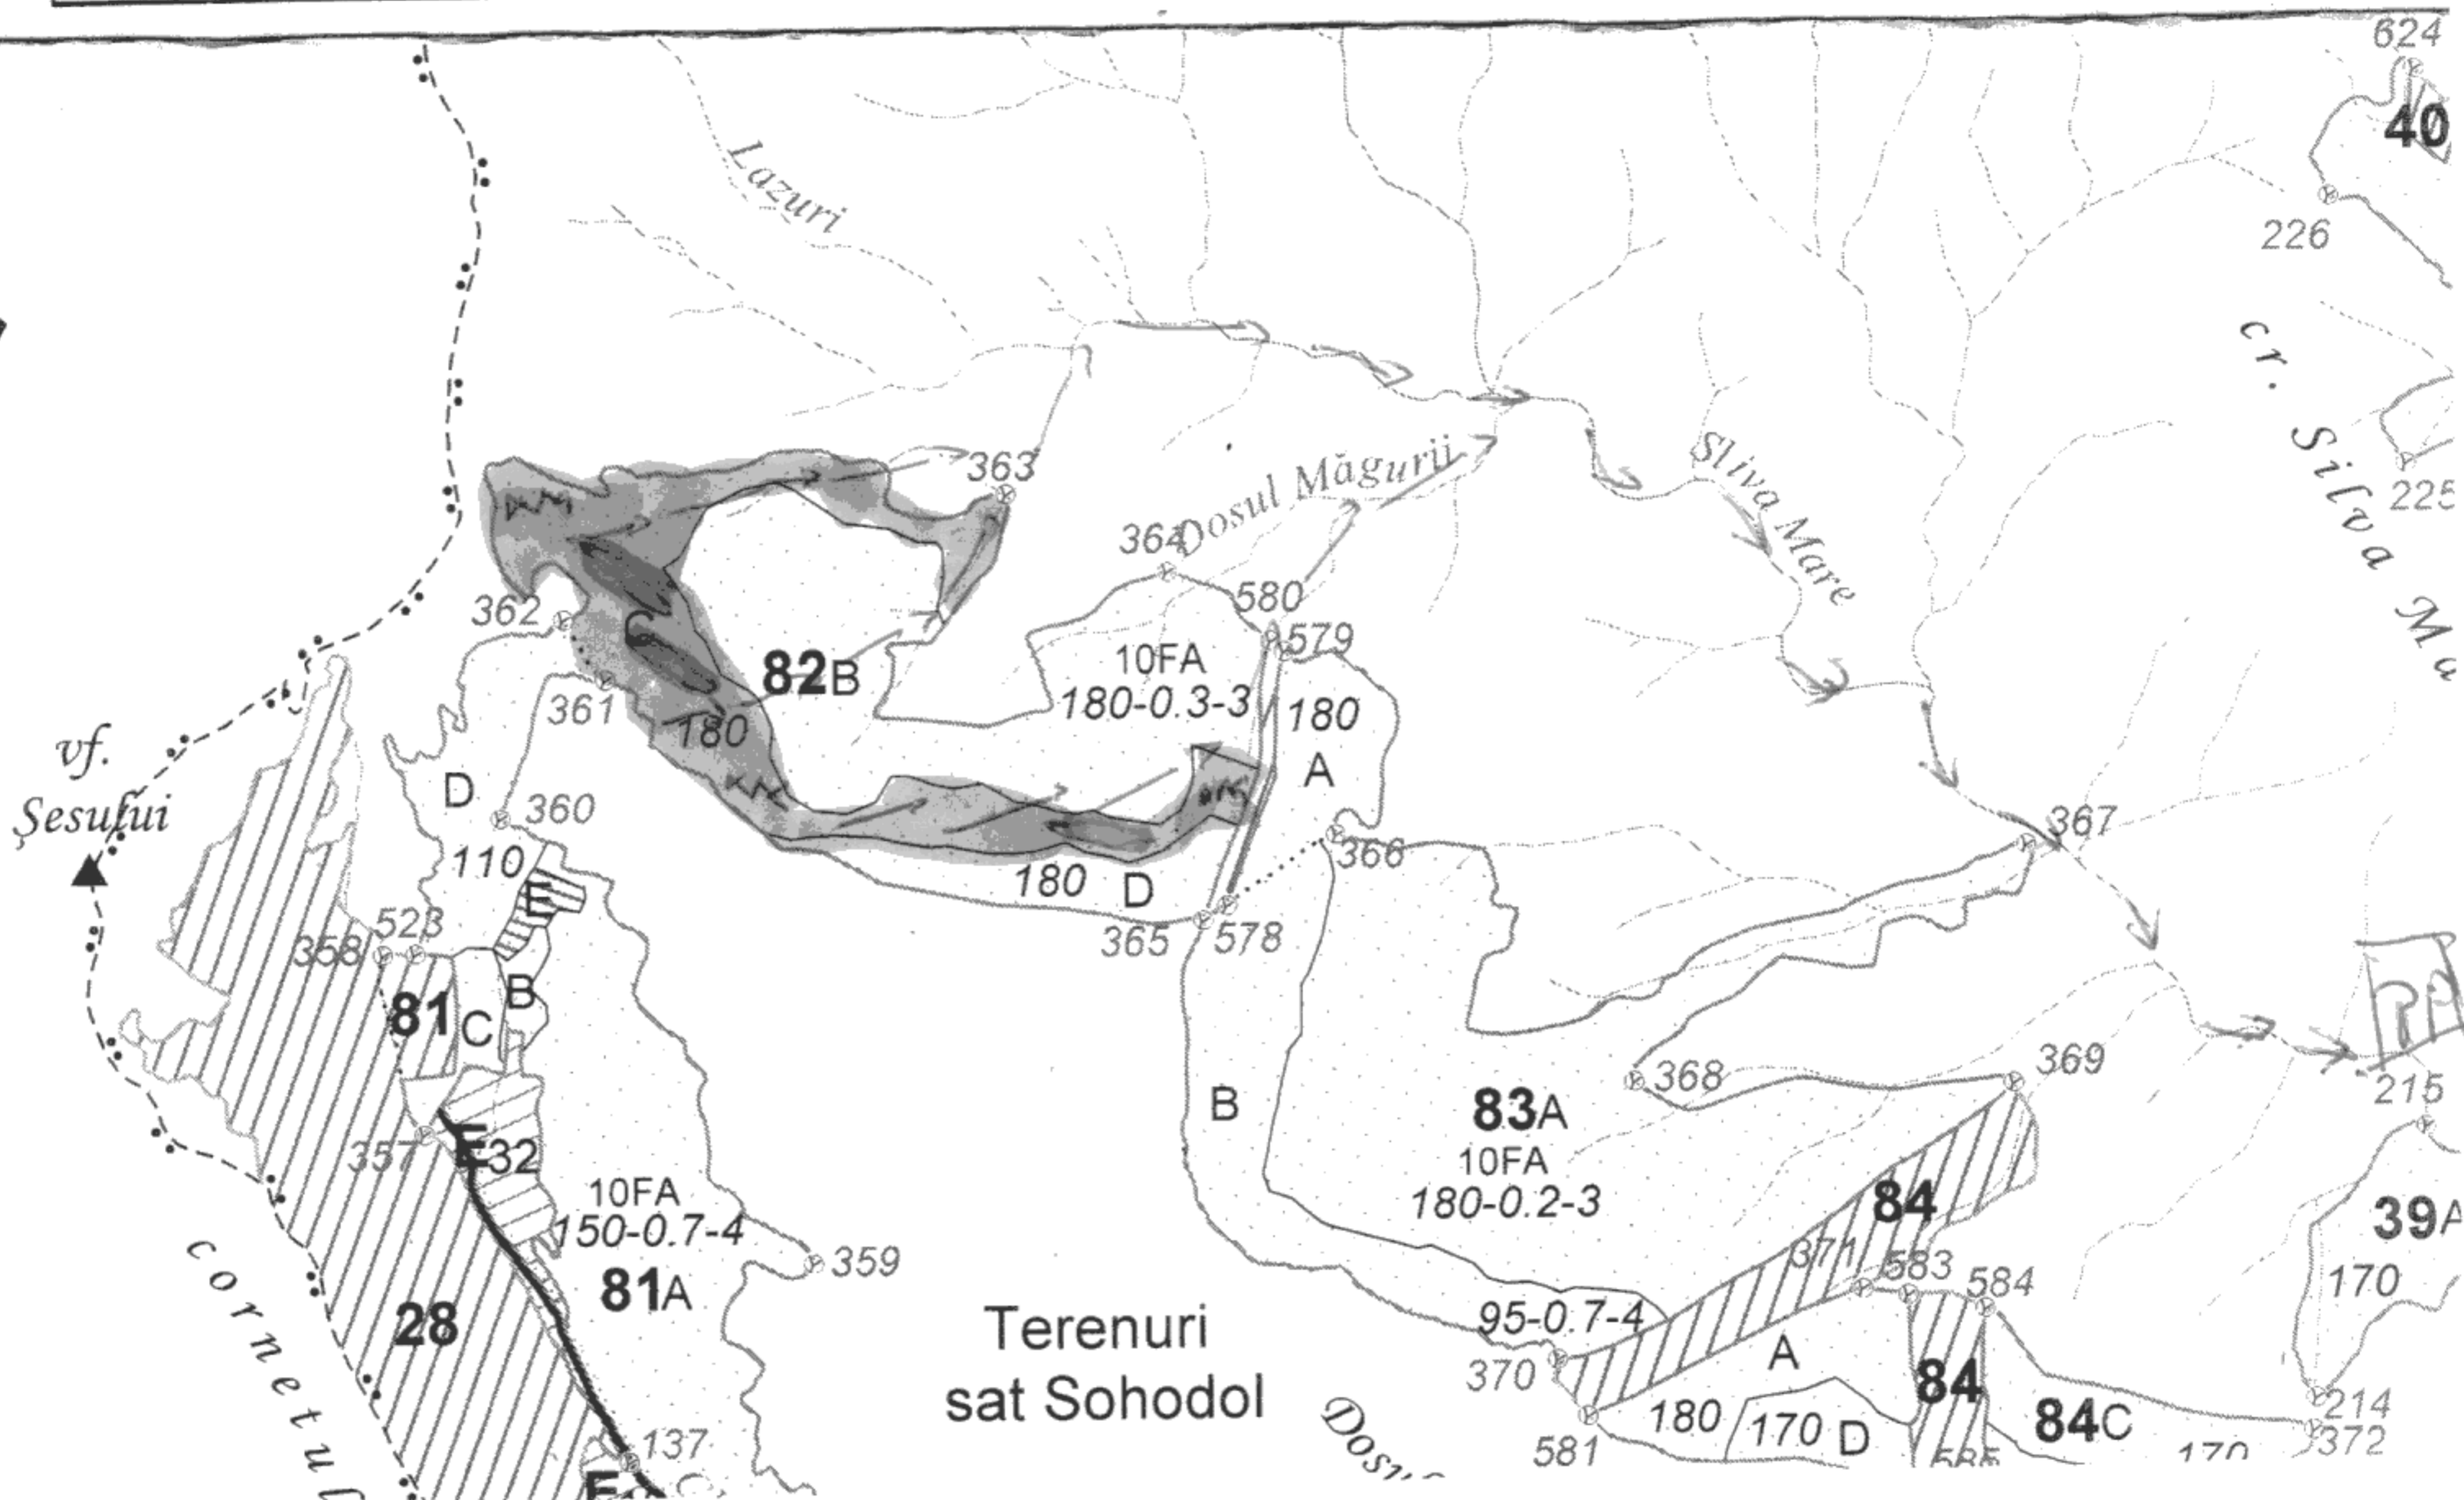

**REGIA NAȚIONALĂ A PĂDURILOR – ROMSILVA**  
**DIRECȚIA SILVICĂ GORJ**  
**OCOLUL SILVIC PADES**

Loc: Pades, sat Apa Neagra, CP 217326, jud. Gorj  
 telefon: 0253 374264; fax: 0253 471029; cod fiscal: 9247790;  
 E-mail: ospades@tarquiu.rosilva.ro

Contează pentru viitor!

SCHITA PARCHETULUI Dosul Măgurii PARTIDA NR. 62 SUMAL 260063090610

UP.	UA.	Volum mc	Suprafata ha	Fel taiere	COORDONATE APV		COORDONATE PLATFORMA	
					LATITUDINE :	LONGITUDINE :	LATITUDINE :	LONGITUDINE :
III	22C	20528	11,20	PI	45,081764	22,843548	45,082111	22,878186

Legenda:

	Suprafata Parchetului
	Platforma Primara
	Traseu de Scos apropiat
	Podet de traversare
	Arbori morti
	Suprafata cu semintiș utilizabil
	Arbori de limită
	Zona tampon parau

SEF OCOL  
 Ing. Duicu Marius-Daniel