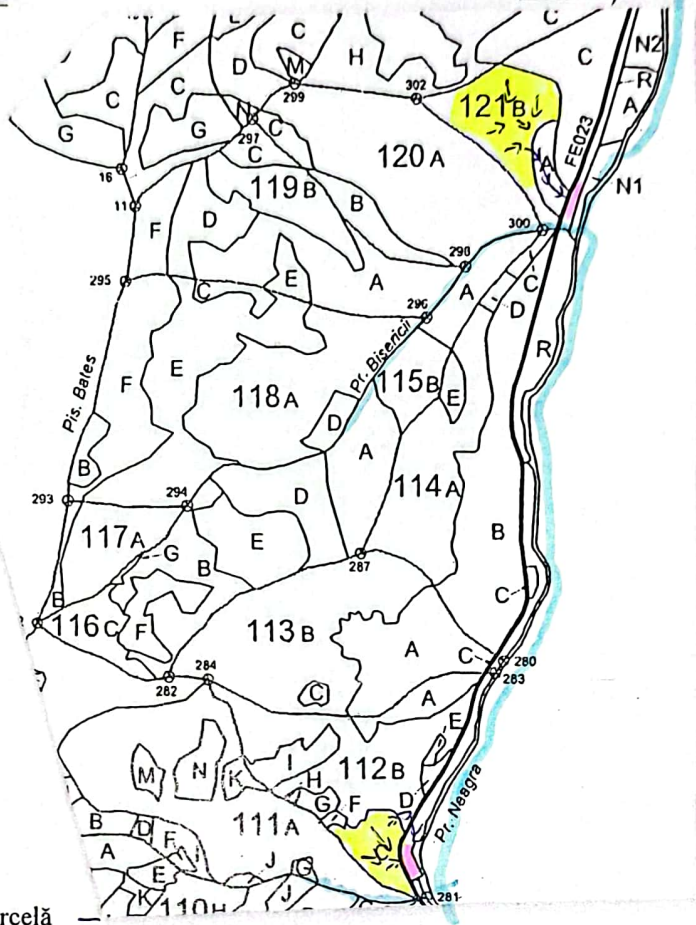

SCHIȚA PARCHETULUI

PARTIDA 14142/2400029703640

UP I P. Buda

Denumire parchet "LUMIȘTEA"

u.a 112 c, 121 B

LEGENDĂ

Limită de parcelă —

Limită și indicativ de subparcelă —

Bornă parcelară ⊙

Drum autoforestier A.F. VALEA NEGRĂ

Suprafața parchetului [Yellow highlight]

Căi de colectare pt. adunat →

Căi de colectare pt. scos-apropiat →→

Limită de poștașă —

Platformă primară [Pink highlight]

Pârâu [Blue wavy line]

Podet din lemn traversare parau [Pink highlight]

Coordonate GPS parchet:

121 B } 47,17385°N
 } 25,245360°E

112 c } 47,154143°N
 } 25,240165°E

Coordonate GPS platforma primară:

121 A } 47,171562°N
 } 25,248281°E

112 c } 47,153639°N
 } 25,241421°E

ÎNTOCMIT,

Nume prenume, data
CROITORU CĂTĂLIN
04.04.2024