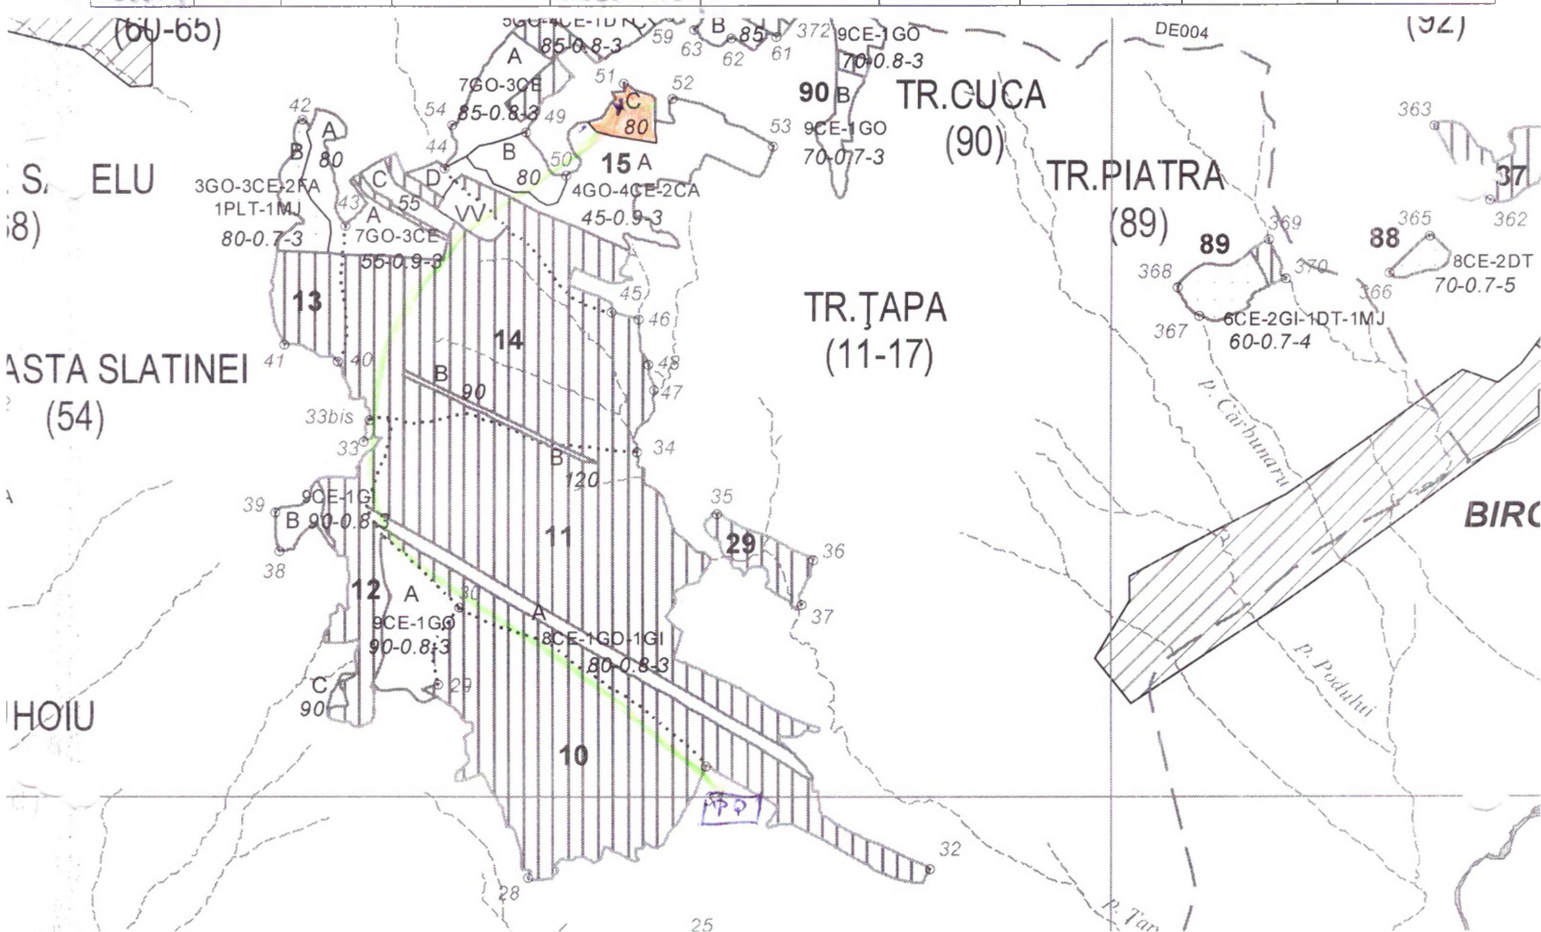

REGIA NAȚIONALĂ A PĂDURILOR – ROMSILVA
DIRECȚIA SILVICĂ GORJ
OCOLUL SILVIC NOVACI

Loc. Novaci, CP 215300, jud. Gorj
 telefon: 0253/466159; fax: 0253/466611; cod fiscal: 9359882;
 E-mail: osnovaci@targuuiu.rosilva.ro

Schița parchetului *TAPA*..... A.P.V. nr. *111*..... SUMAL *2600161300250*

U.P.	u.a.	Volum, m ³	Suprafața, ha	Fel tăiere	Accesibilitate	Coordonate parchet		Coordonate platformă primară	
						Lat N	Long E	Lat N	Long E
<i>Socola</i>	<i>150</i>	<i>136,1</i>	<i>1,4</i>	<i>Progresivă într-un timp</i>	<i>> N500</i>	<i>45.162037</i>	<i>23.578833</i>	<i>45.093614</i>	<i>23.572310</i>

Legenda

	Suprafața parchetului		Drum auto forestier
	Platformă primară		Pârâu
	Traseu de scos-apropiat cu tractorul existent.		Traseu de scos -apropiat cu tractorul ce urmeaza a se executa.
	Arbori morti		Delimitare parchet
	Ochiuri de regenerare		Podet traversare