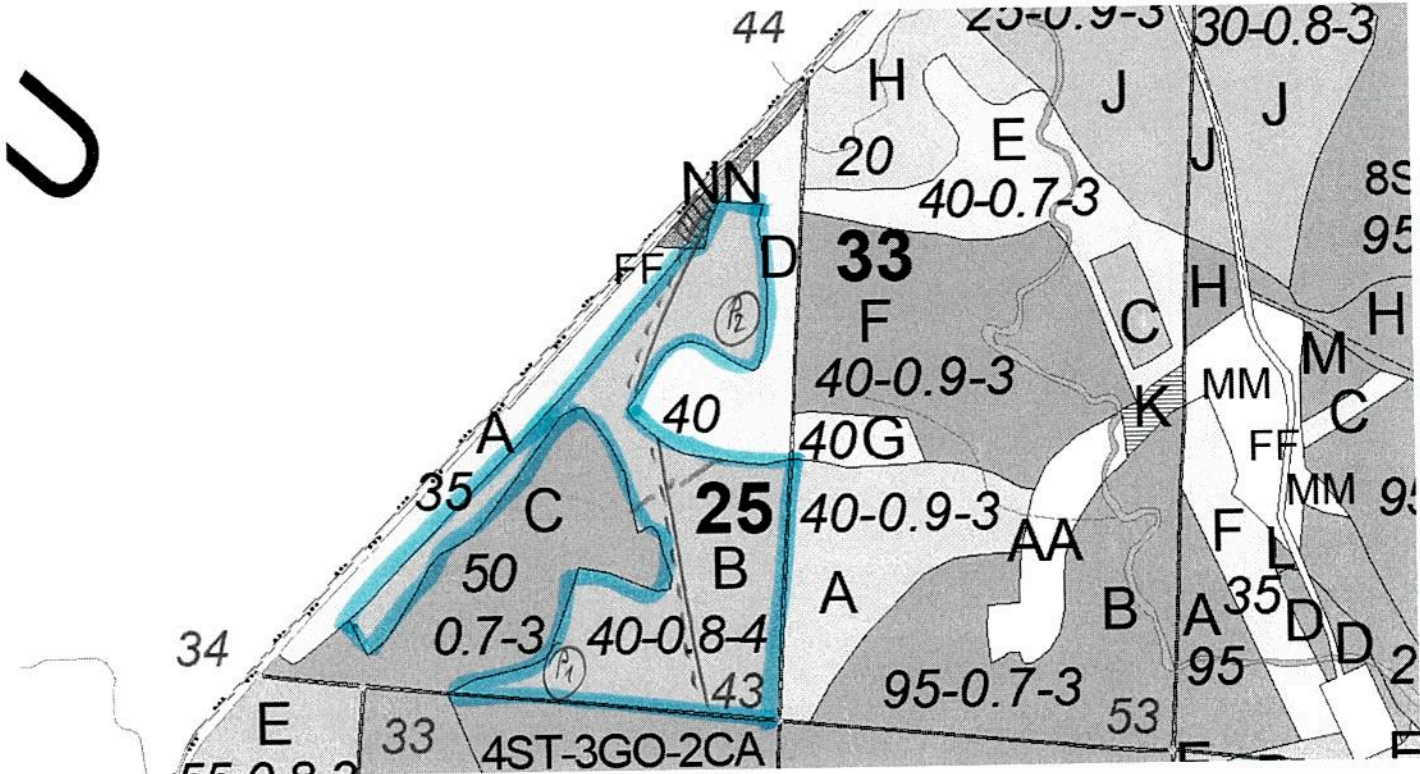

SCHITA PARCHETULUI SI A PLATFORMEI PRIMARE

A.P.V.	2300035302500	
U.P.	II Lucieni	
u.a.	25B	
COORDONATE		
Parchet	44.859996	25.369125
Platforma Primara	44.862356	25.369353

- Parau (albastru)
- - - Coama
- o Borna parcelara
- ..... Limita parcelara
- ..... Limita u.a. (negru)
- o.o.o.o.o.o.o.o Limita de parchet
- ..... Limita de sectiune (S)
- - - - - Limita de postata (P)
- ==== Drum auto
- - - - - Drum pentru tractoare
- ^ ^ ^ ^ Funicular
- □ □ □ Platforma primara
- ⇔ Cabana
- ▽ Remiza

ORDINEA DE LUCRU IN POSTATE	
DOBORAT	COLECTAT
A <sub>1</sub>	-
A <sub>2</sub>	P <sub>1</sub>
-	P <sub>2</sub>

INTOCMIT  
 Data... 29.11.2023  
 Nume, prenume... Teh. Bucur Florin  
 Semnatura... *[Signature]*