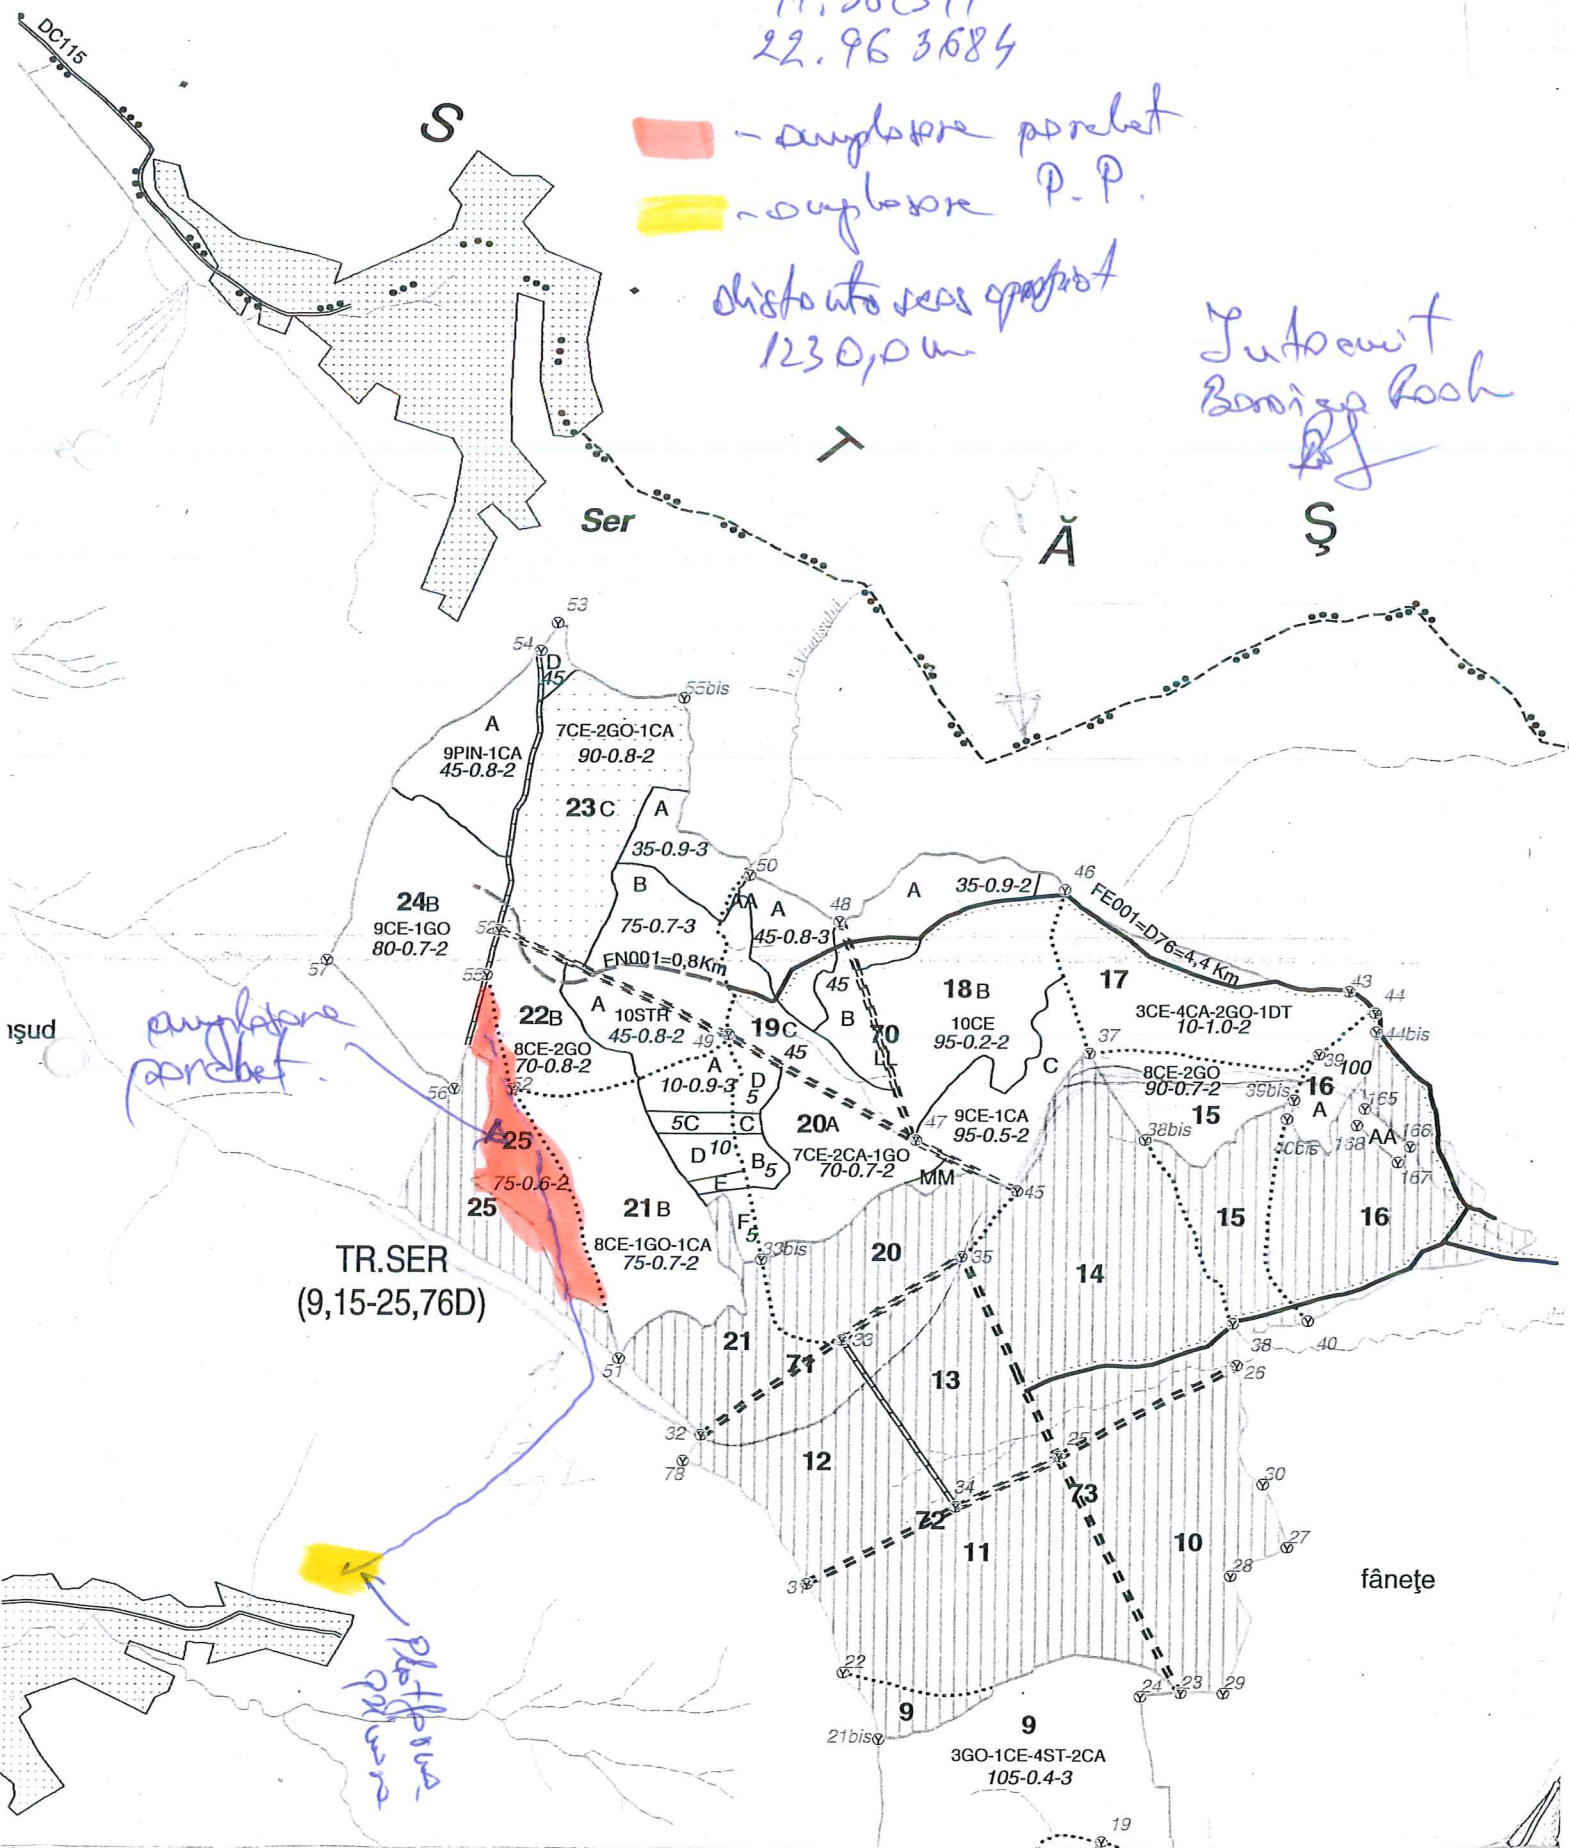

Schita parchet. u a 25
 coordonate parchet.
 47.362545
 22.968062.

coordonate pp.
 47.352349
 22.963684

 - amplasare parchet
 - amplasare P.P.

distanta seas gresit
 1230,0 m

Judecari
 Buzau
 Rosh

isud

fanețe

TR.SER
 (9,15-25,76D)

3GO-1CE-4ST-2CA
 105-0.4-3