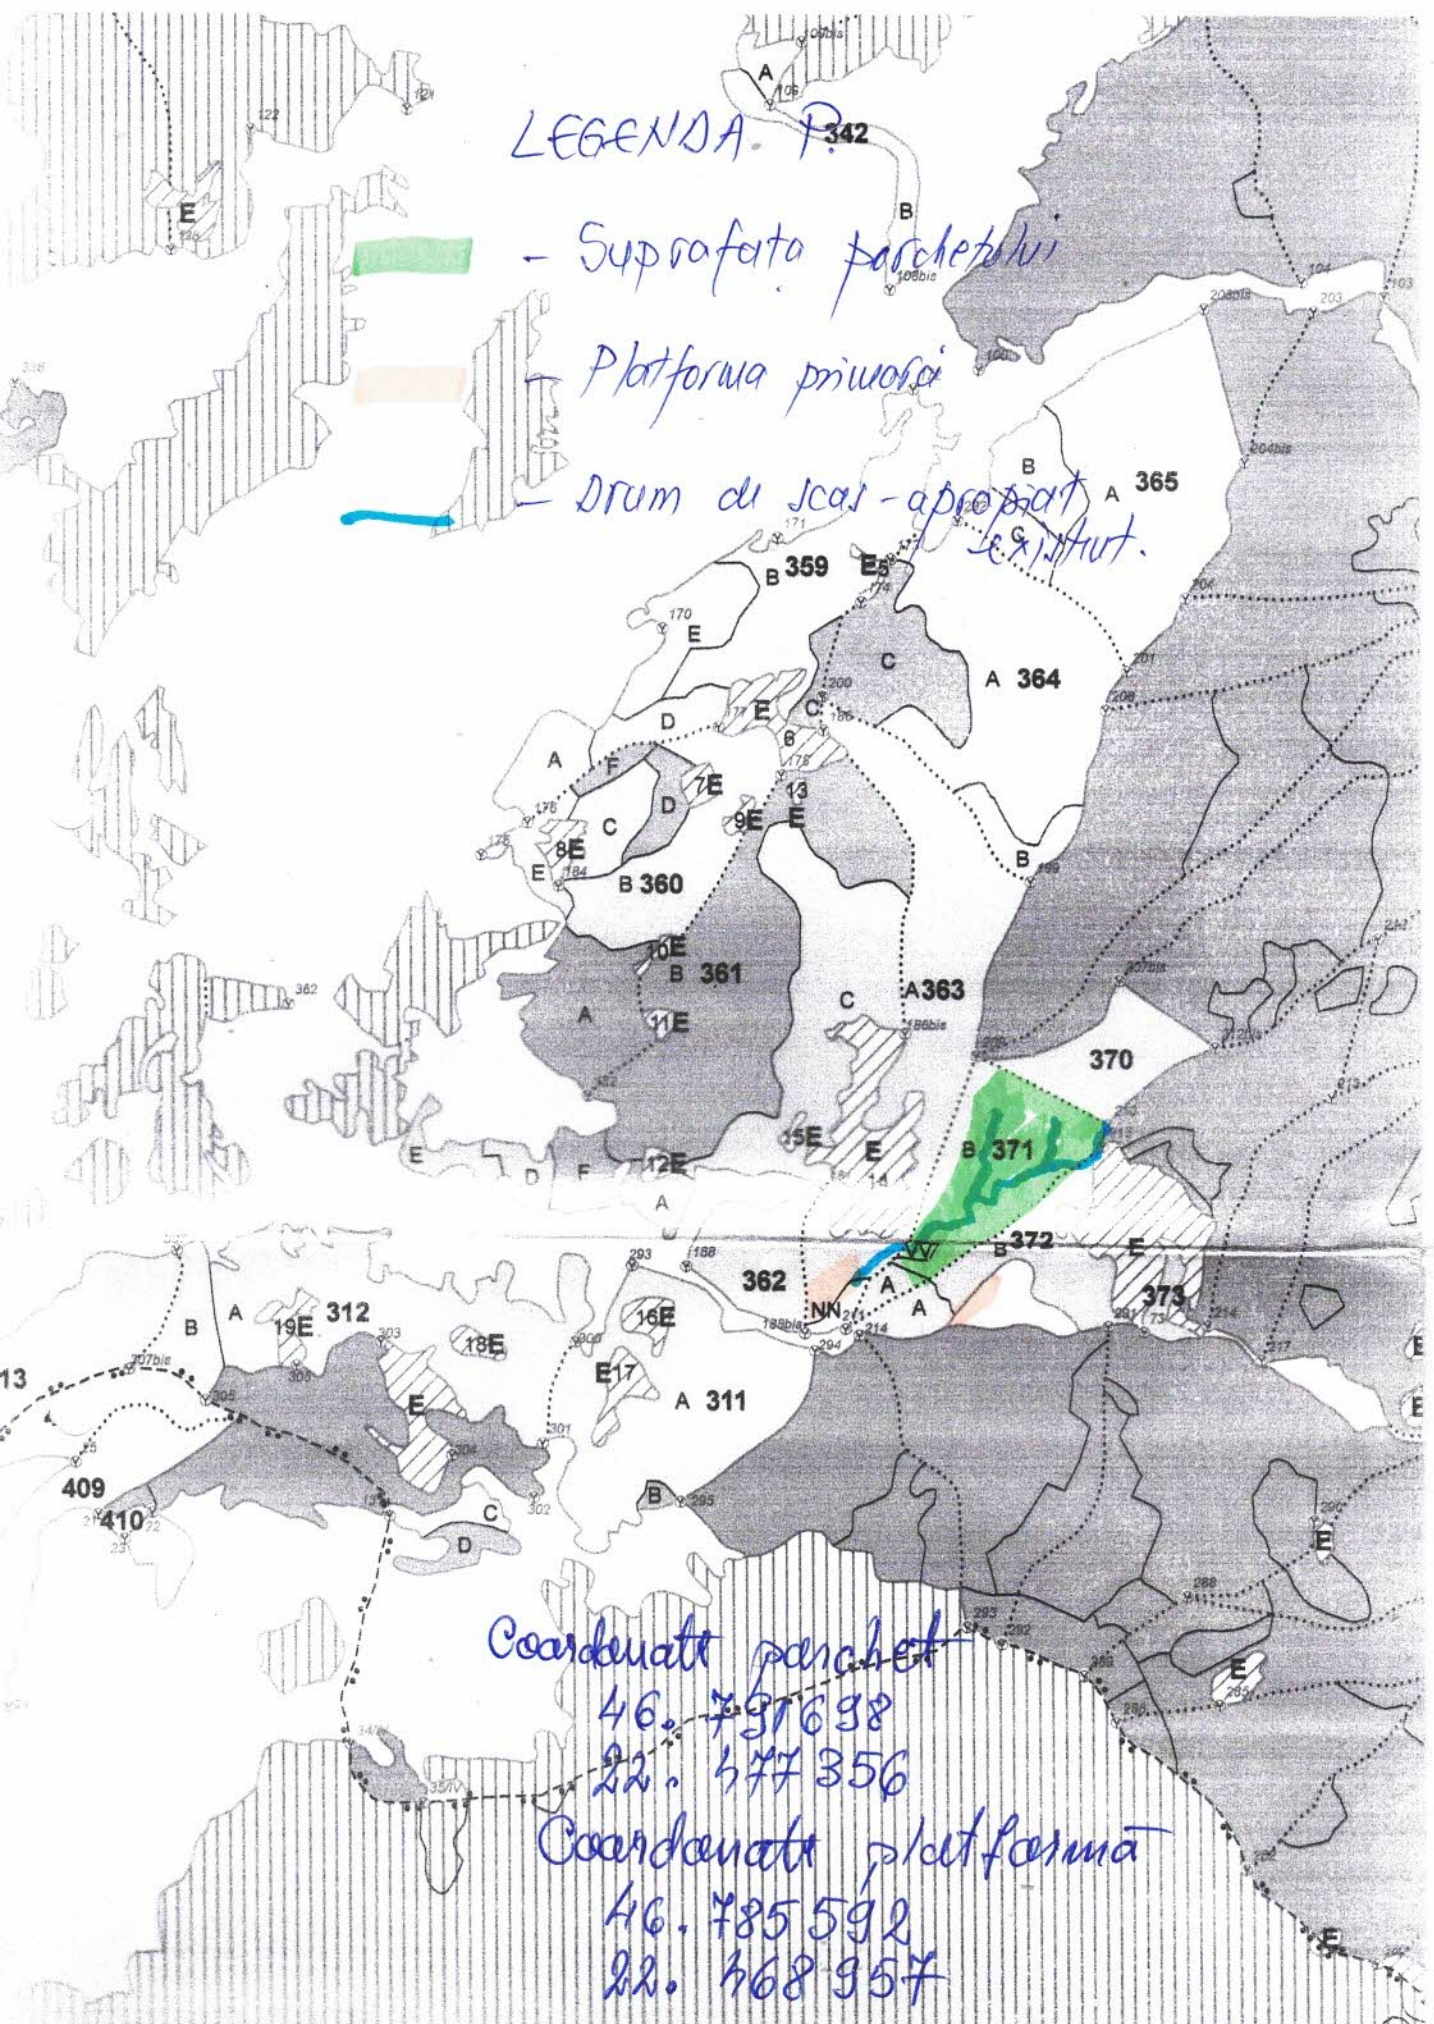

LEGENDA. P. 342

-  - Suprafata parchetului
-  - Platforma priurosi
-  - Drum de scas - apropiat existent.

Coordonate parchet

46. 797698
22. 477356

Coordonate platforma

46. 785592
22. 468957