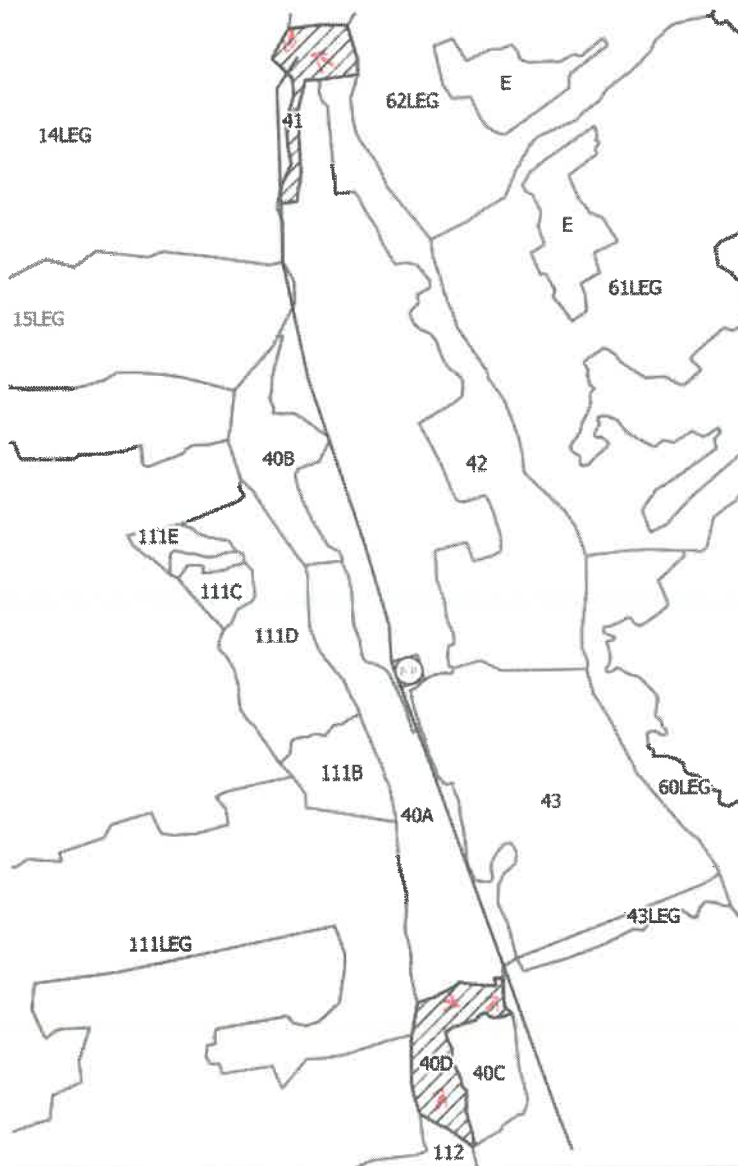

SCHITA PARCHETULUI SI A PLATFORMEI PRIMARE
APV 2300006803350/UP III Colonesti, u.a. 41, 40 D

COORDONATE PARCHET	
Lat: 46.56166409	Long: 27.26929808
COORDONATE PLATFORMA PRIMARA	
Lat: 46,5684463	Long: 27,2691301
Lat:	Long:

LEGENDA:

-  - Suprafata Parchetului
-  - Drum forestier
-  - Platforma Primară
-  - Direcția de acces-propriet

Intocmit:
 Ing.Manciu Silviu