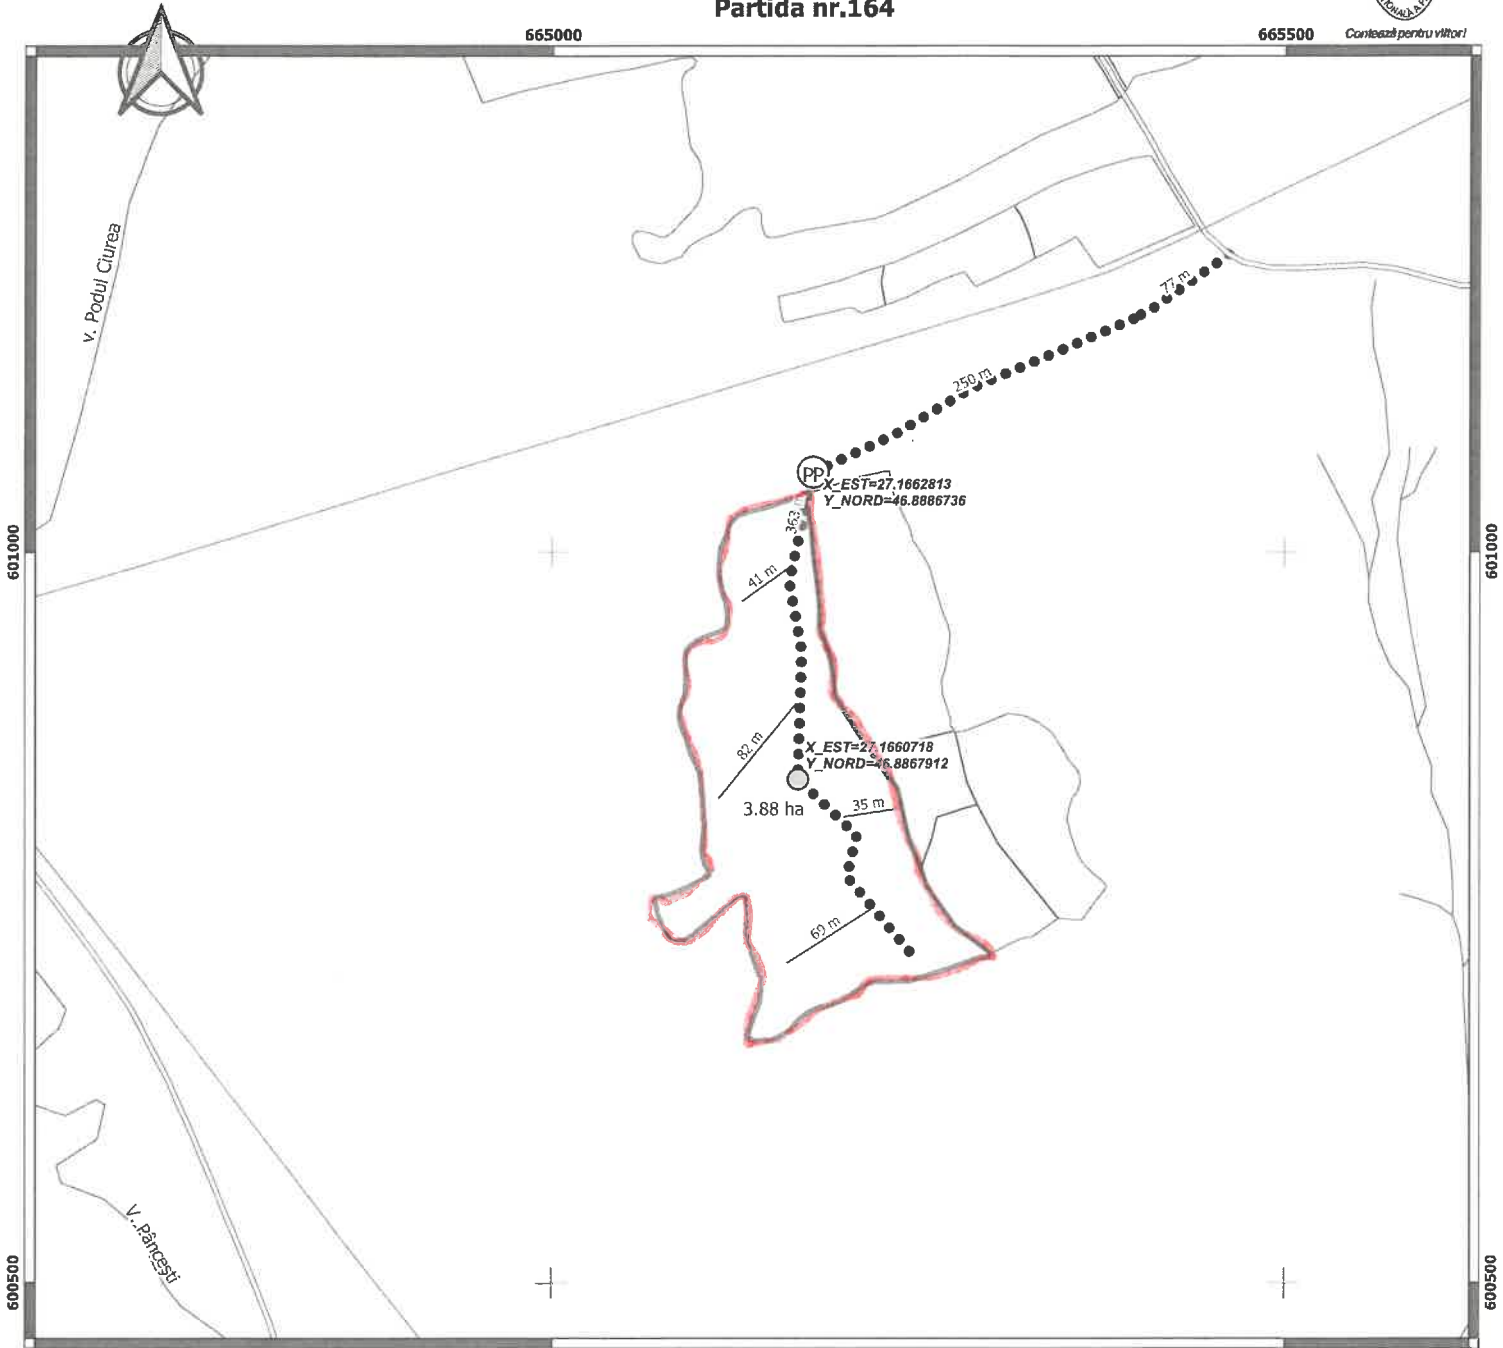

Schiță parchet

Partida nr.164

Contează pentru viitor!

665000

665500

| | | |
|-------------------|------------|------------|
| Parchet | 27.1660718 | 46.8867912 |
| Platforma primara | 27.1662813 | 46.8886736 |

Legendă

- amenajament_2021
- ape_arc
- drum_arc
- == Drum comunal
- parc_arc
- Limita subparcela
- Limita fond forestier stat
-
- schita_parchet
- schita_parchet
- schita_parchet_punct
- Parchet
- Ⓟ Platformă primară
- schita_parchet_linie
- Drum tractor existent
- traseu adunat
- schita_parchet_poligon
- ▭ Delimitare parchet