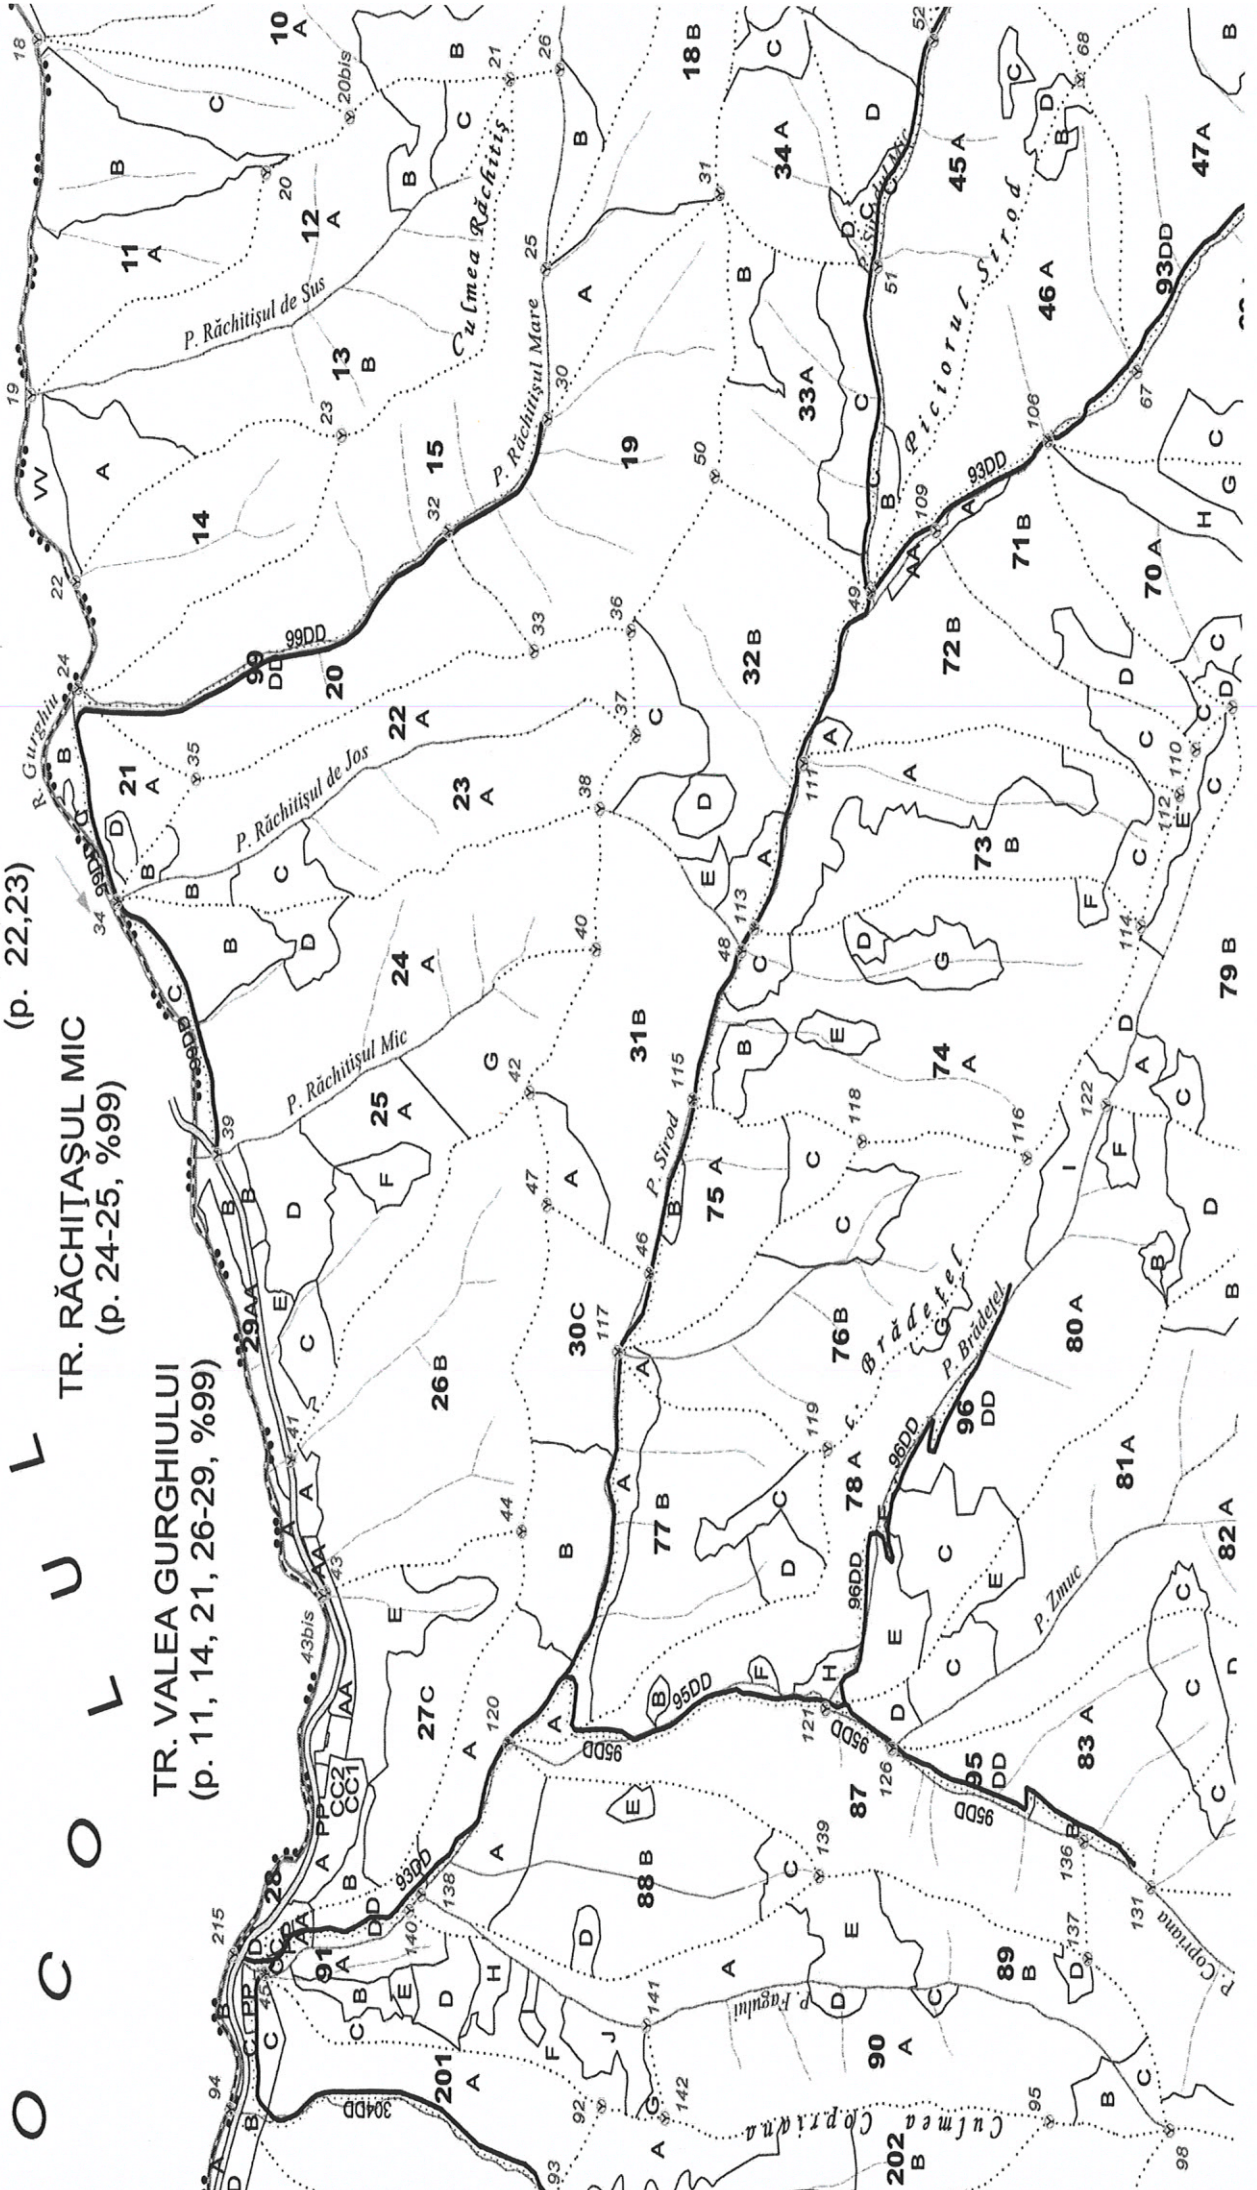

A 379 / 240017000340  
4P. VIII wa 14.

IR. RACHIJAȘUL MAKE  
(p.15-20, %99)

TR. RĂCHITAȘUL DE JOS  
(p. 22,23)

TR. RĂCHITAȘUL MIC  
(p. 24-25, %99)

TR. VALEA GURGHIUULUI  
(p. 11, 14, 21, 26-29, %99)

C O L U L