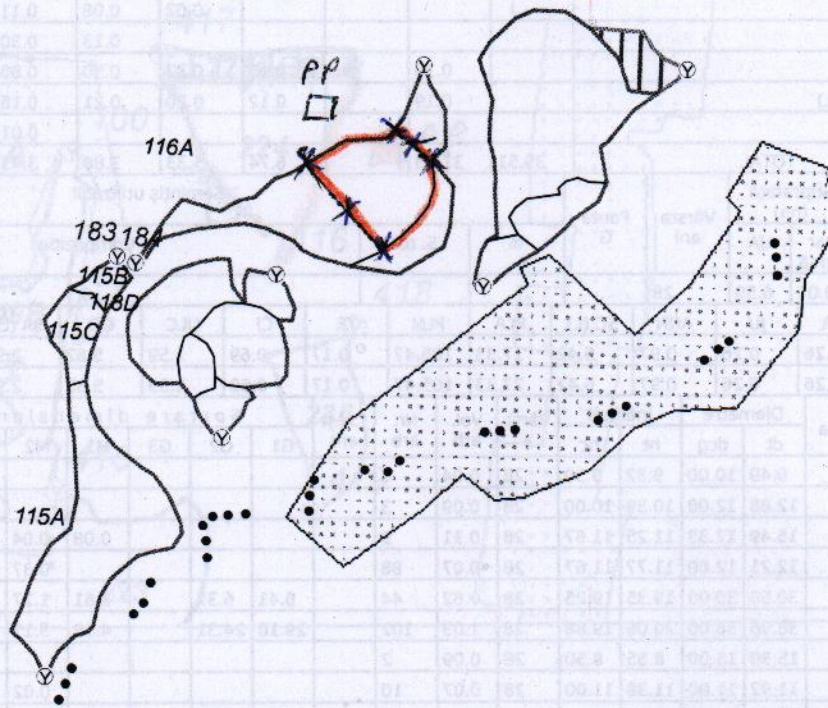

REGIA NAȚIONALĂ A PĂDURILOR - ROMSILVA
DIRECȚIA SILVICĂ GORJ

OCOLUL SILVIC CĂRBUNEȘTI

telefon: 0253/378130; fax: 0253/379235; cod fiscal: RO 1590120;

Oraș TG-CĂRBUNEȘTI, str. Trandafirilor nr.21, jud. Gorj

E-mail: oscarbunesti @tarquiu.rosilva.ro

SCHITA PARCHETULUI Bobu

PARTIDA NR 781 SUMAL 220015374490

UP	Ua	Volum mc	Suprafata ha	Feltaie re	Coordonateparchet		Coordonate platform primara	
					Lat N	Long E	Lat N	Long E
I	116A/	151,98	3,0	Crang	45,005833	23,580942	45,007224	23,579934

genda:

xx delimitare cu patent RP36-109

	Suprafataparchetului		Podetraversare
	Traseu de scos apropiat cu TAF	AAA	Stancarie
	Platformaprimara	AA	Delimitareparchet
	Arborimorti		Ochiuri de regenerare
	izvor		