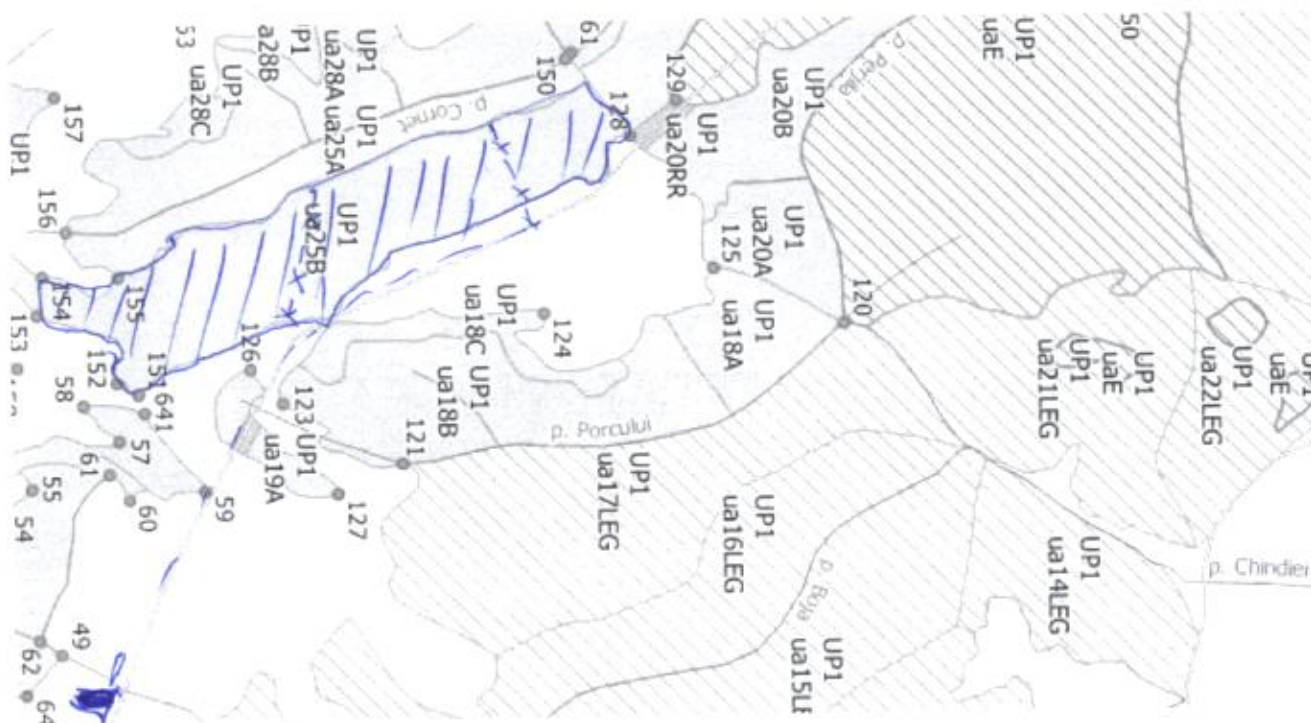

UP I - Stancesti
u.a. 25B

- Suprafata parchet - 
- Traseu scos apropiat - 
- Platforma primara - 

Intocmit,
sef distr. Marge Ramirel

Margp

Lat.- 45.907076

Coordonate parchet

long.-22.697653

Lat. - 45.919973

Coordonate platforma primara

long. -22.705003