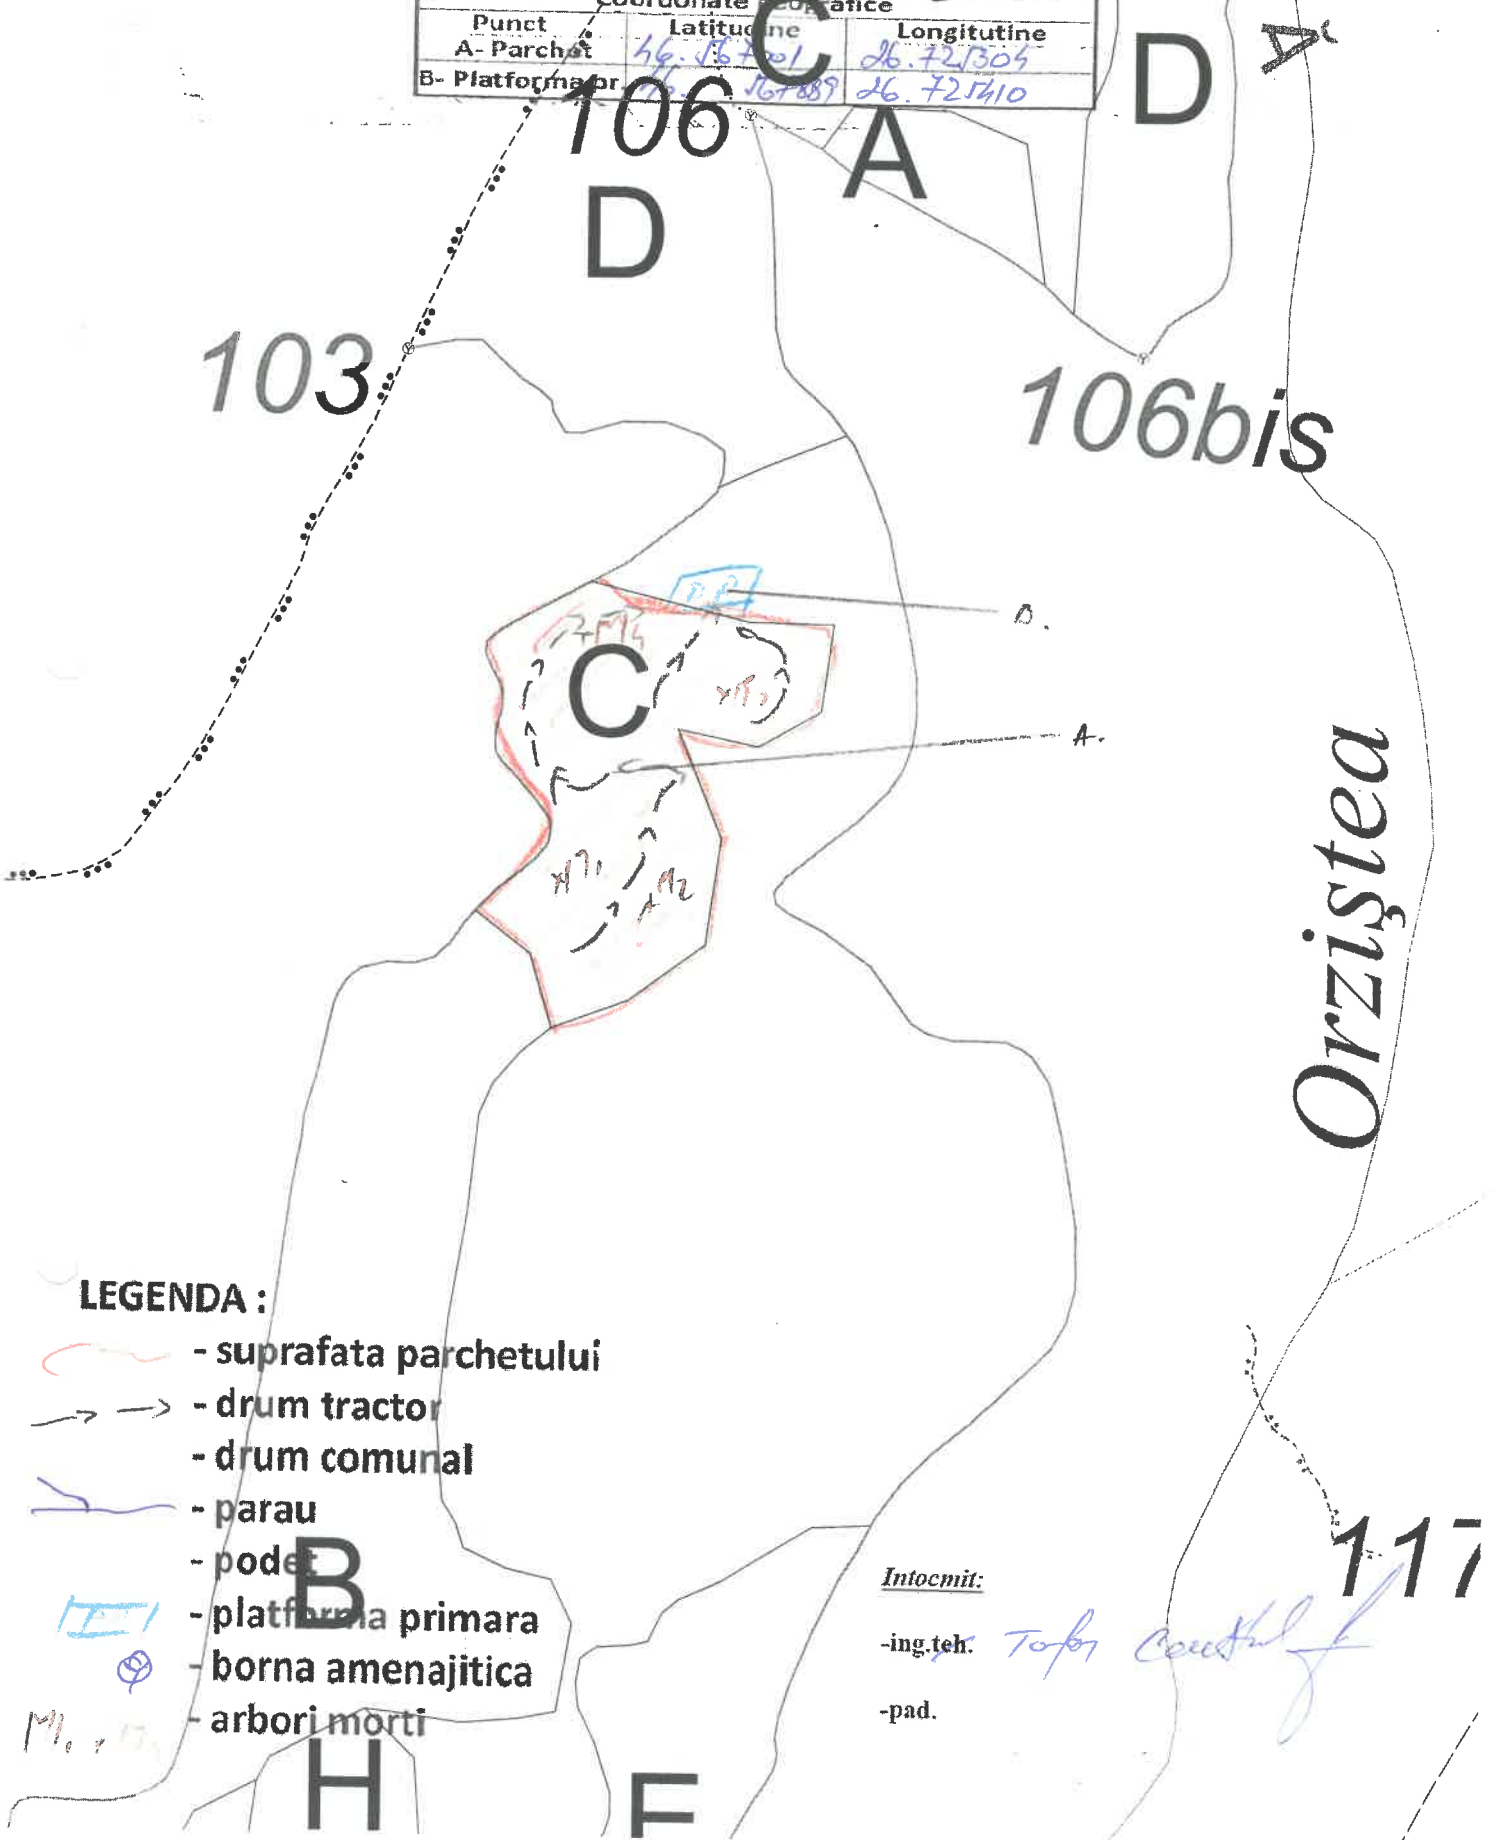

Coordonate geografice		
Punct	Latitudine	Longitudine
A- Parchet	<i>46.72701</i>	<i>26.721304</i>
B- Platforma	<i>46.72789</i>	<i>26.721410</i>

**LEGENDA :**

- - suprafata parchetului
- - - - drum tractor
- - drum comunal
- - parau
- - podet
- - platforma primara
- ⊙ - borna amenajitica
- ⊙ - arbori morti

Intocmit:

-ing.teh. *Tofor Costel*

-pad.

Orziștea

117