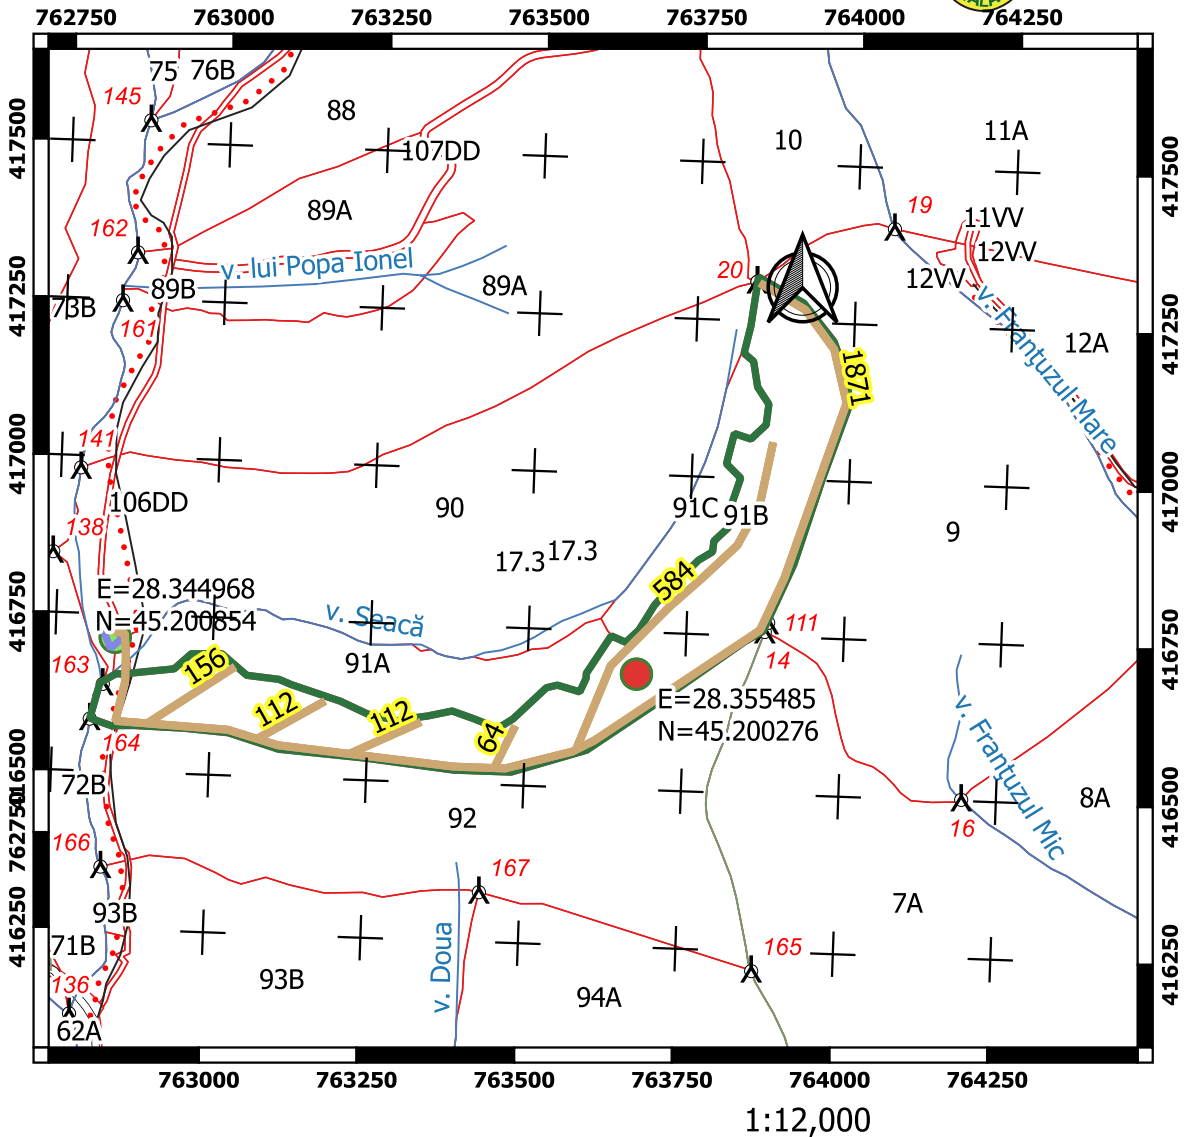

**OCOLUL SILVIC CERNA
SCHIȚA PARCHETULUI 2723 SR
UP IV Valea Mitrofanului, UA 91 B**

Legenda

- | | | | |
|------------------------------|------------------------|-----------------------|-------------------------|
| lucru | schita_parchet_poligon | schita_parchet | amenajament |
| schita_parchet_linie | delimitare_parchet | schita_parchet_puncte | borne |
| tractor_existent | platforma_primara | centru_parchet | ape_arc |
| schita_parchet_linie copiere | schita_parchet_puncte | platforma_primara | drum_arc |
| tractor_existent | centru_parchet | schita_parchet_linie | Drum forestier existent |
| | platforma_primara | tractor_existent | Drum comun |
| | schita_parchet_poligon | delimitare_parchet | parc_poly |
| | | | Întocmit |

tip punct	X_EST	Y_NORD
centru_parchet	28.355485	45.200276
platforma_primara	28.344968	45.200854