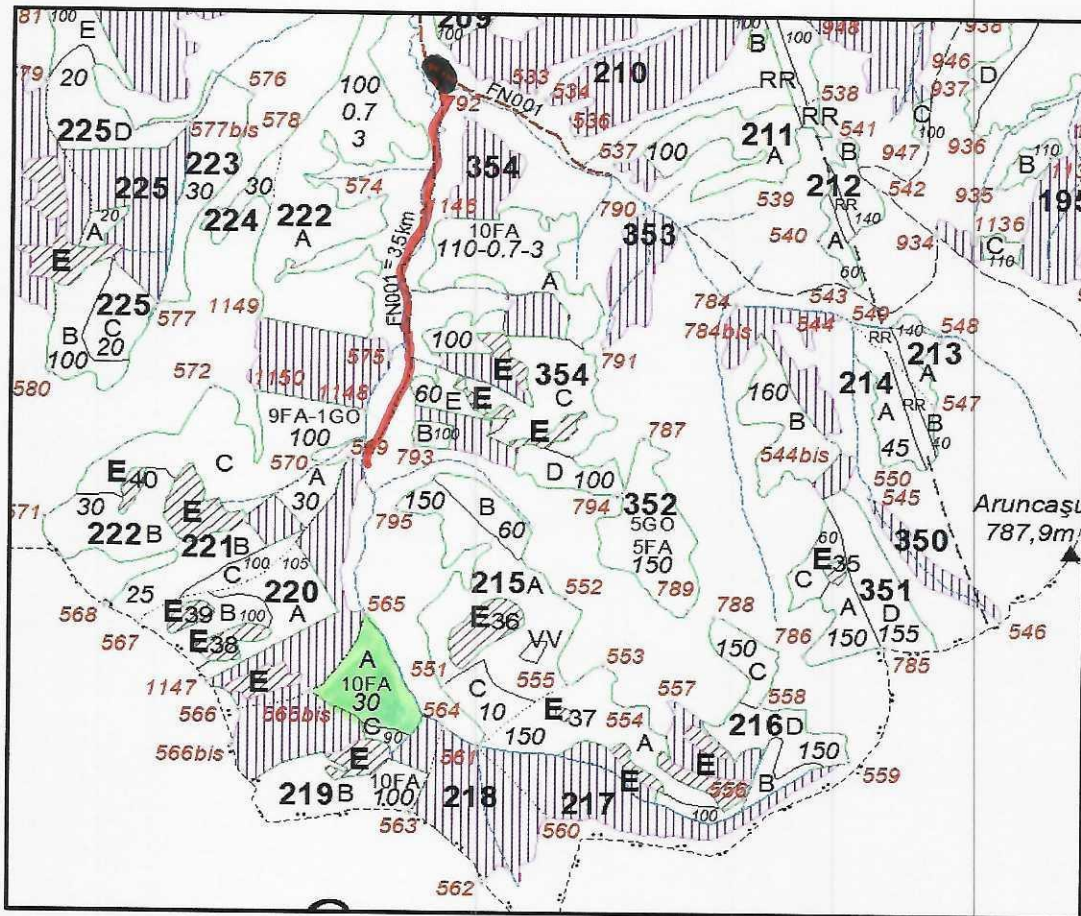

OCOLUL SILVIC	U.P.	u.a.	PARTIDA NR.		COORDONATE PARCHET		COORDONATE PLATF. PRIMARA	
			SUMAL	OCOL				
TARGU LAPUS	1	219A	2300151105220	658	47. 370301	23 819269	47.383070	23.820548

LEGENDA:

- suprafata parchetului
- platforma primara
- drum tractor existent
- fond forestier proprietate private
- drum tractor propus a fi executat

NECESITA DREPT DE SERVITUTE: *Da*

PLATFORMA PRIMARA ESTE IN: *ATT.*

*Nota * Restrictie de fonaj de 7,50 pe drumul din loc. Fontanele.*

Intocmit:

ing. CHINDRIȘ EMIL
pod. POP TEODOR