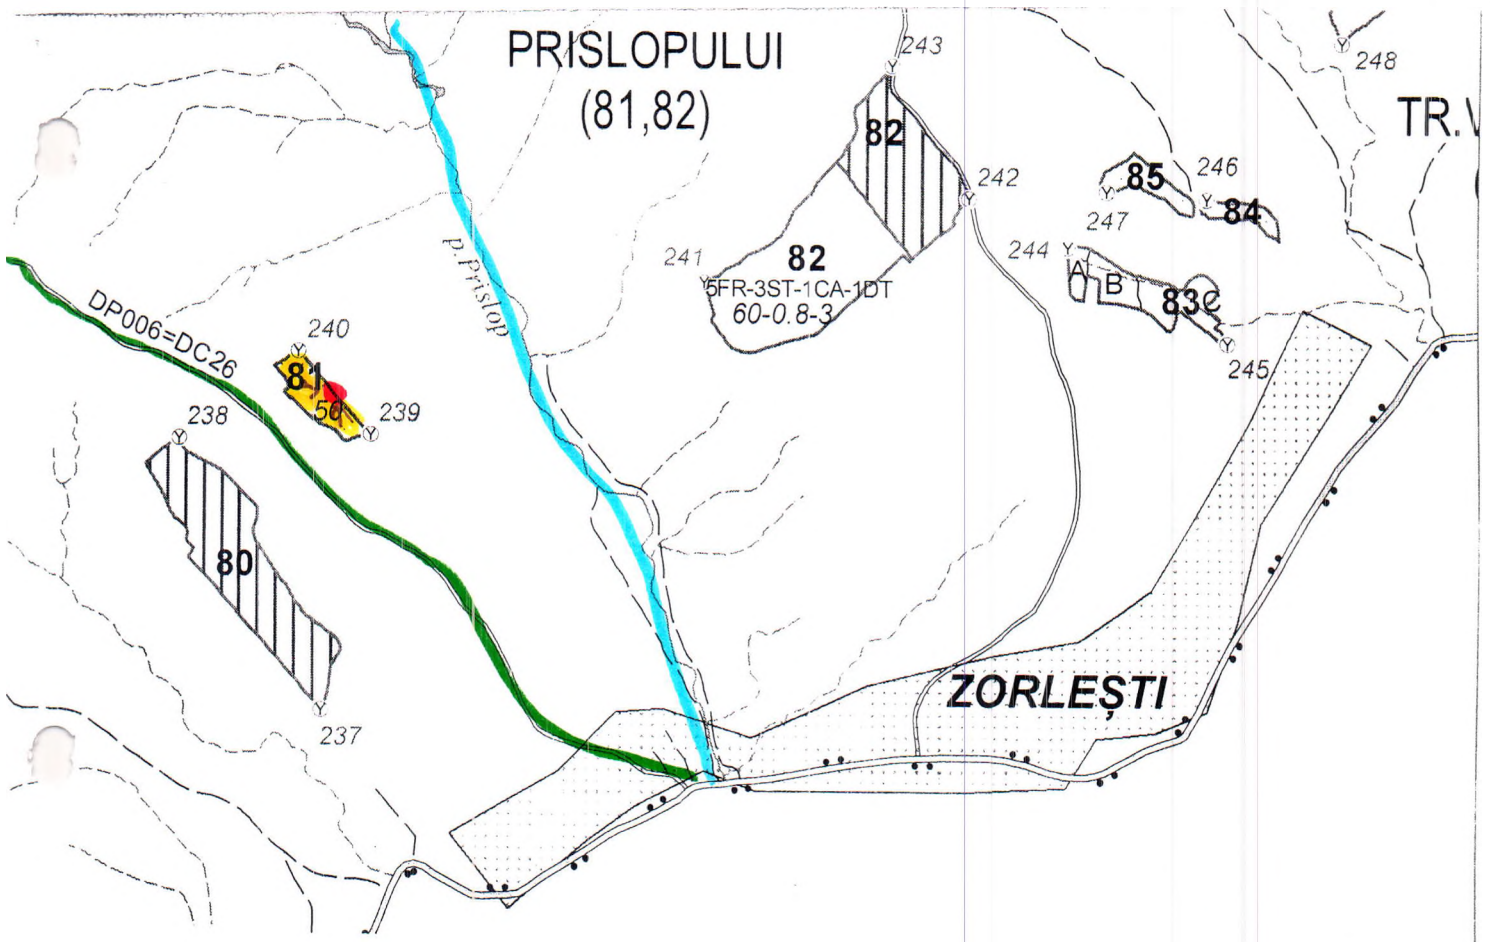

REGIA NAȚIONALĂ A PĂDURILOR – ROMSILVA
DIRECȚIA SILVICĂ GORJ

OCOLUL SILVIC POLOVRAGI

telefon: 0253/476156; fax: 0253/476020; cod fiscal: 1590120;
Com. Polovragi, str.Principală nr....., E-mail: ospolovr@targuiju.rosilva.ro

SCHITA PARCHETULUI 128 LA CRÂNG, SUMAL 2300191805370

UP	Ua	Vol. mc	Sup. ha	Fel taiere	Accesibilitate	Coordonate parchet		Coordonate platform primara	
						Lat N	Long E	Lat N	Long E
IV	81	310,84	1,13	T.CRÂNG	0-250	45.097148	23.705397	45.097148	23.705397

Legenda:

	Suprafata parchetului		Podet traversare
	Traseu de scos apropiat cu TAF		Stancarie
	Platforma primara		
	Arbori morti		Delimitare parchet
	P.PRISLOP		Ochiuri de regenerare
			DC-26

FOND FORESTIER