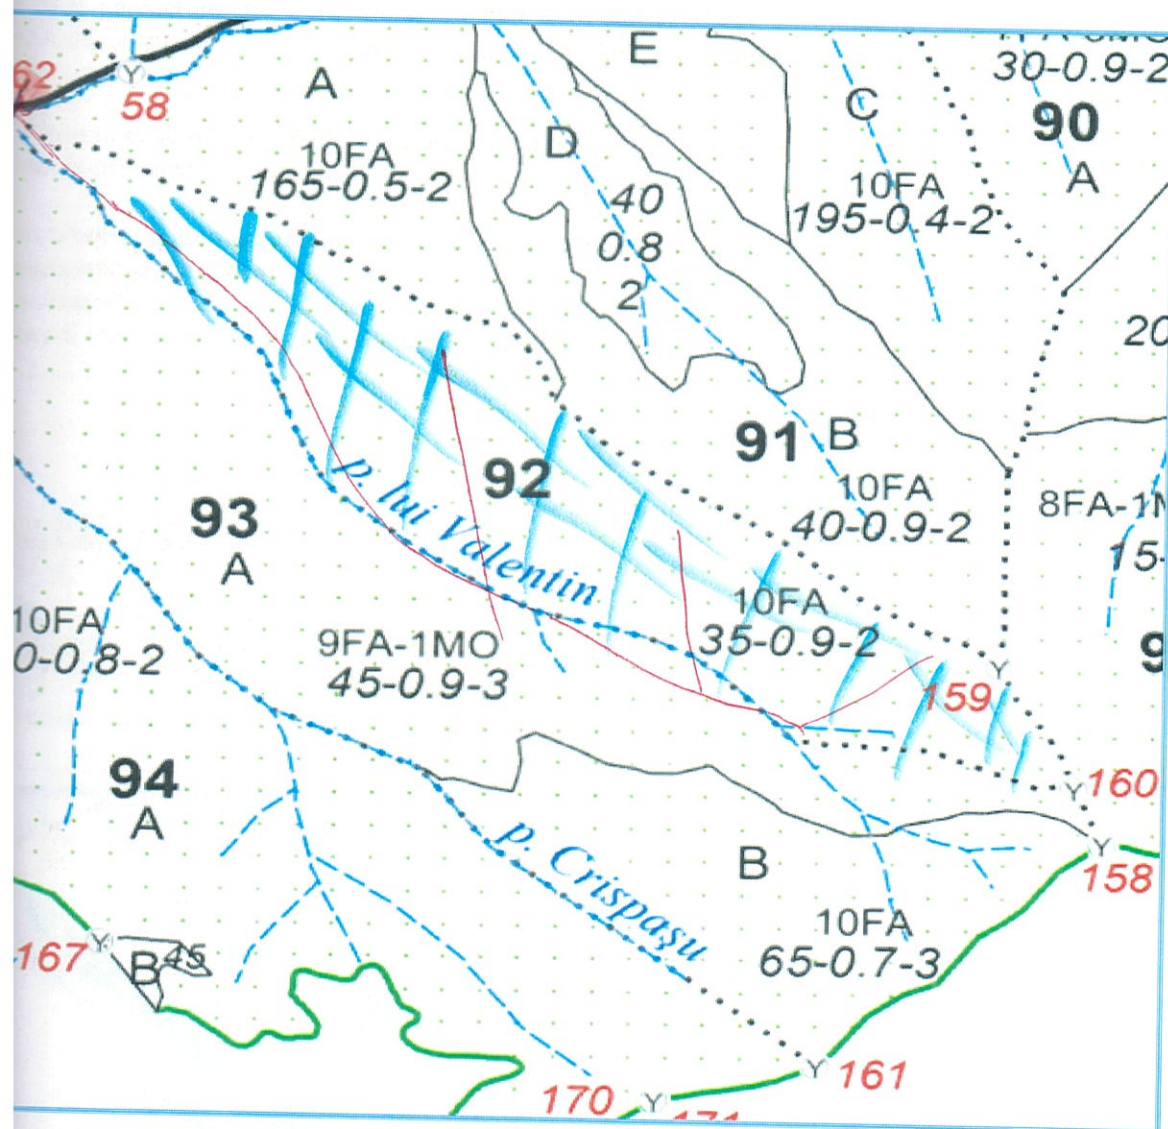

Schita partizii

Contează pentru viitor!

Număr P.V. IND	Număr A.P.V. SUMAL	U.P.	u.a.	Coordonate geografice punct parchet		Coordonate geografice punct platformă primară	
				Latitudine	Longitudine	Latitudine	Longitudine
33	2300168301770	1	92	46.701498	25.083094	46.705771	25.074290

-  - Suprafata parchetului
-  - Cai de acces existente
-  - Platforma primara
-  - Distanța de scos apropiat

Întocmit:

x psolet