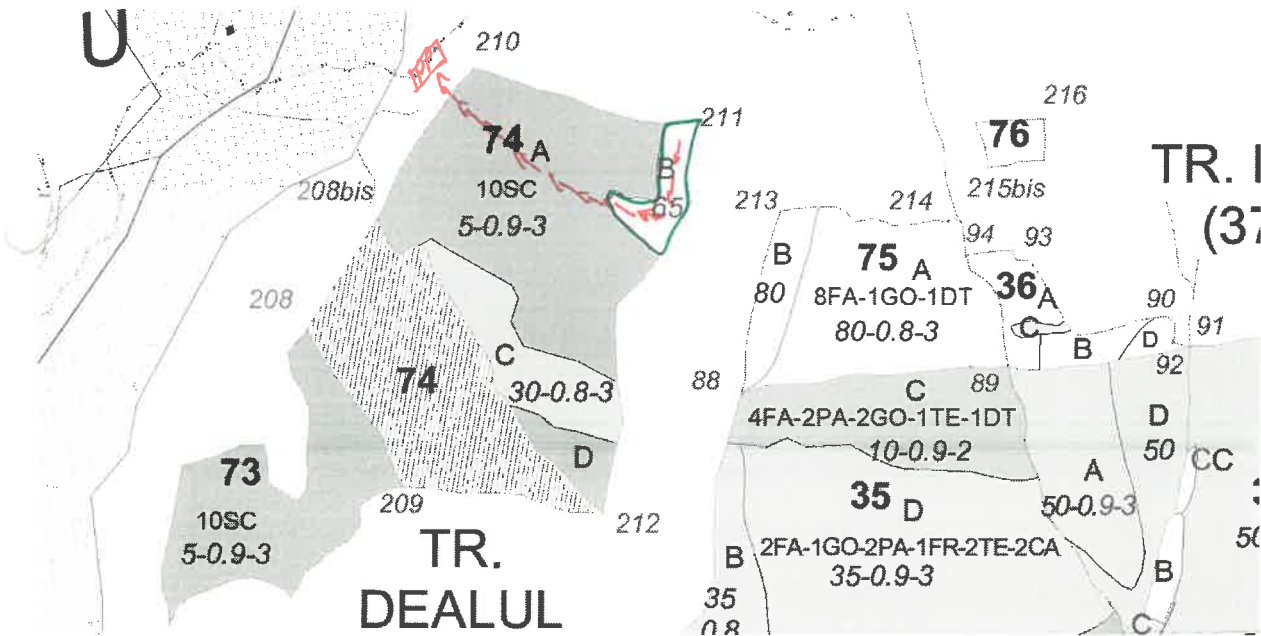

**CCOLUL SILVIC
ZELETIN**
REGISTRATURĂ NR. 1425
ZIUA 16 LUNA 02 ANUL 2024

SCHITA PARCHETULUI SI A PLATFORMEI PRIMARE

APV 626/2400006800260 = Slobozia

COORDONATE PARCHET	
Lat: : 46.492406	Long: 27.322953
COORDONATE PLATFORMA PRIMARA	
Lat: 46.493164	Long: 27.317071
Lat:	Long:

LEGENDA:

- limita parchet
- → - drum de exploatare
- PP - platforma primara

Intocmit:
Ing. Vararu Catalin