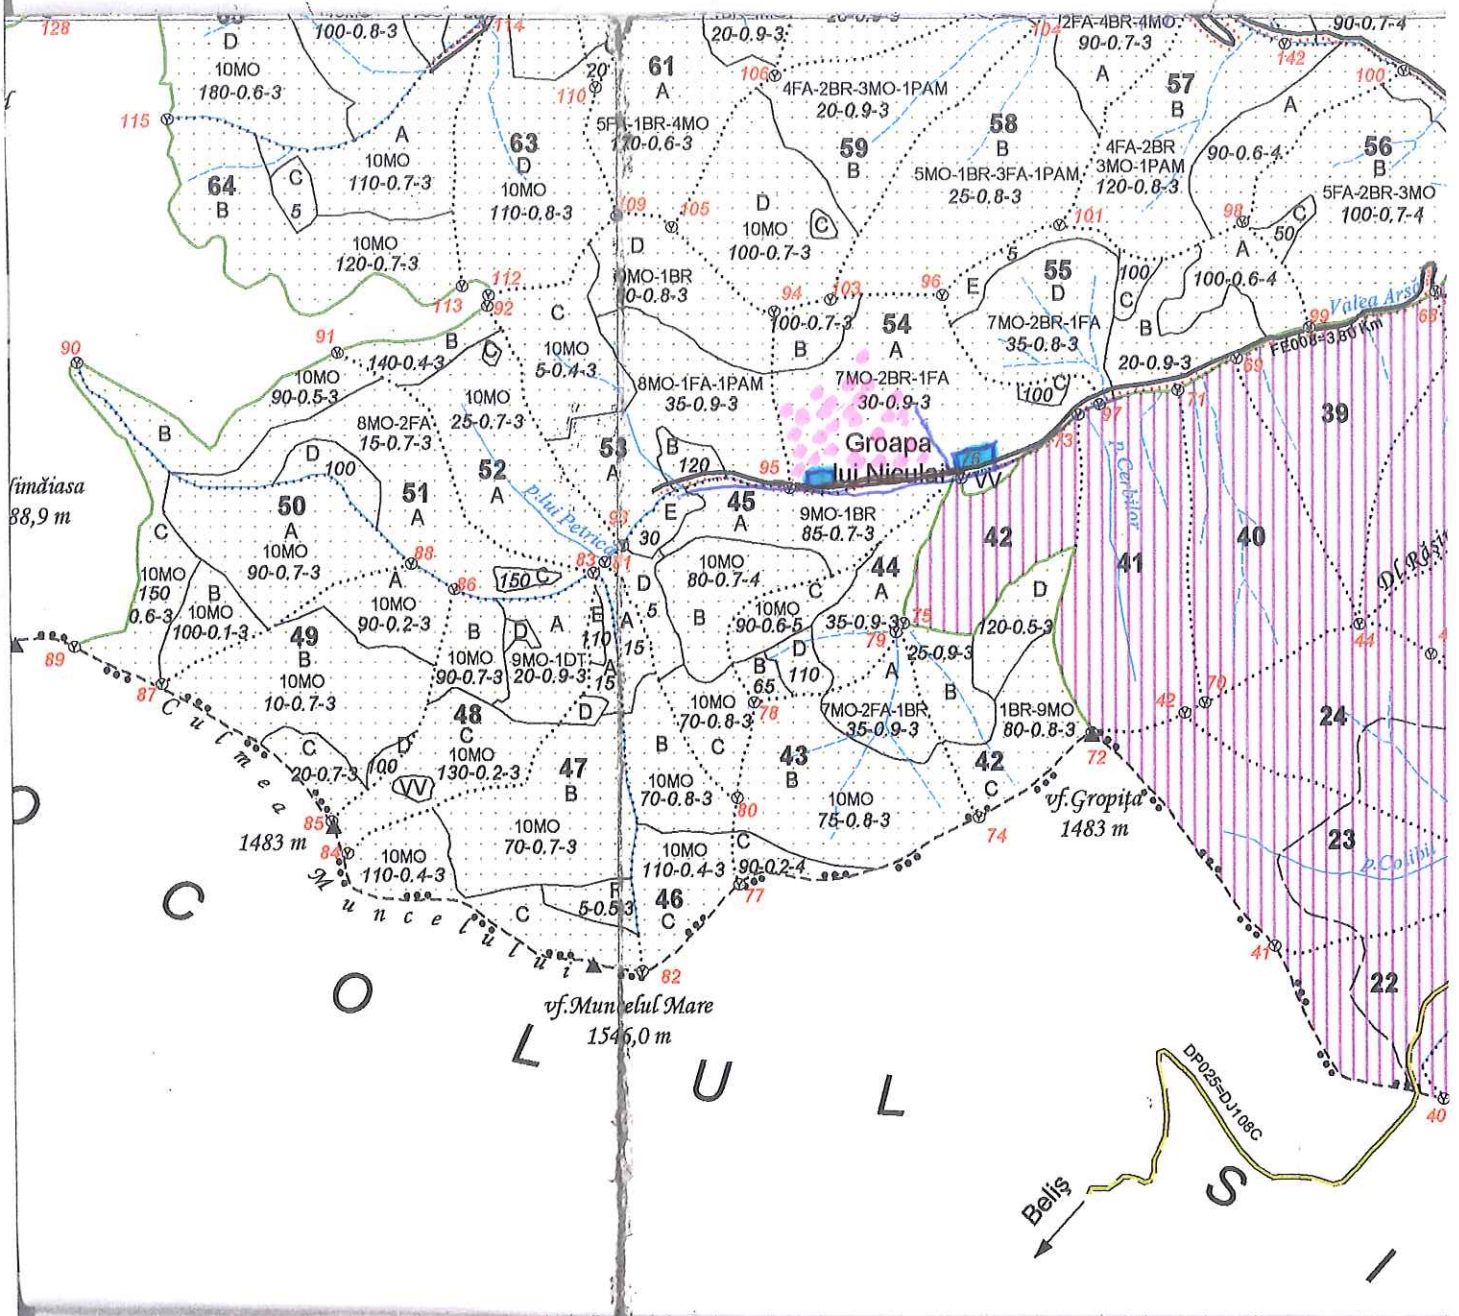

Schita parchet P. 480 VL. Aroa

U.P. IV Seind-Racnolei u-a 94A%

Legenda:

-  - Suprafata parchet
-  - Platforma primara
-  - Curs pavaras
-  - Drum auto

Coordonate din pachet

Lat. Long
46.699 815 22.817 257

Coordonate din planul I.
primar

Lat. Long
46.698 779 22.816 812

Sef. distr.
ing. Milut Ioan
