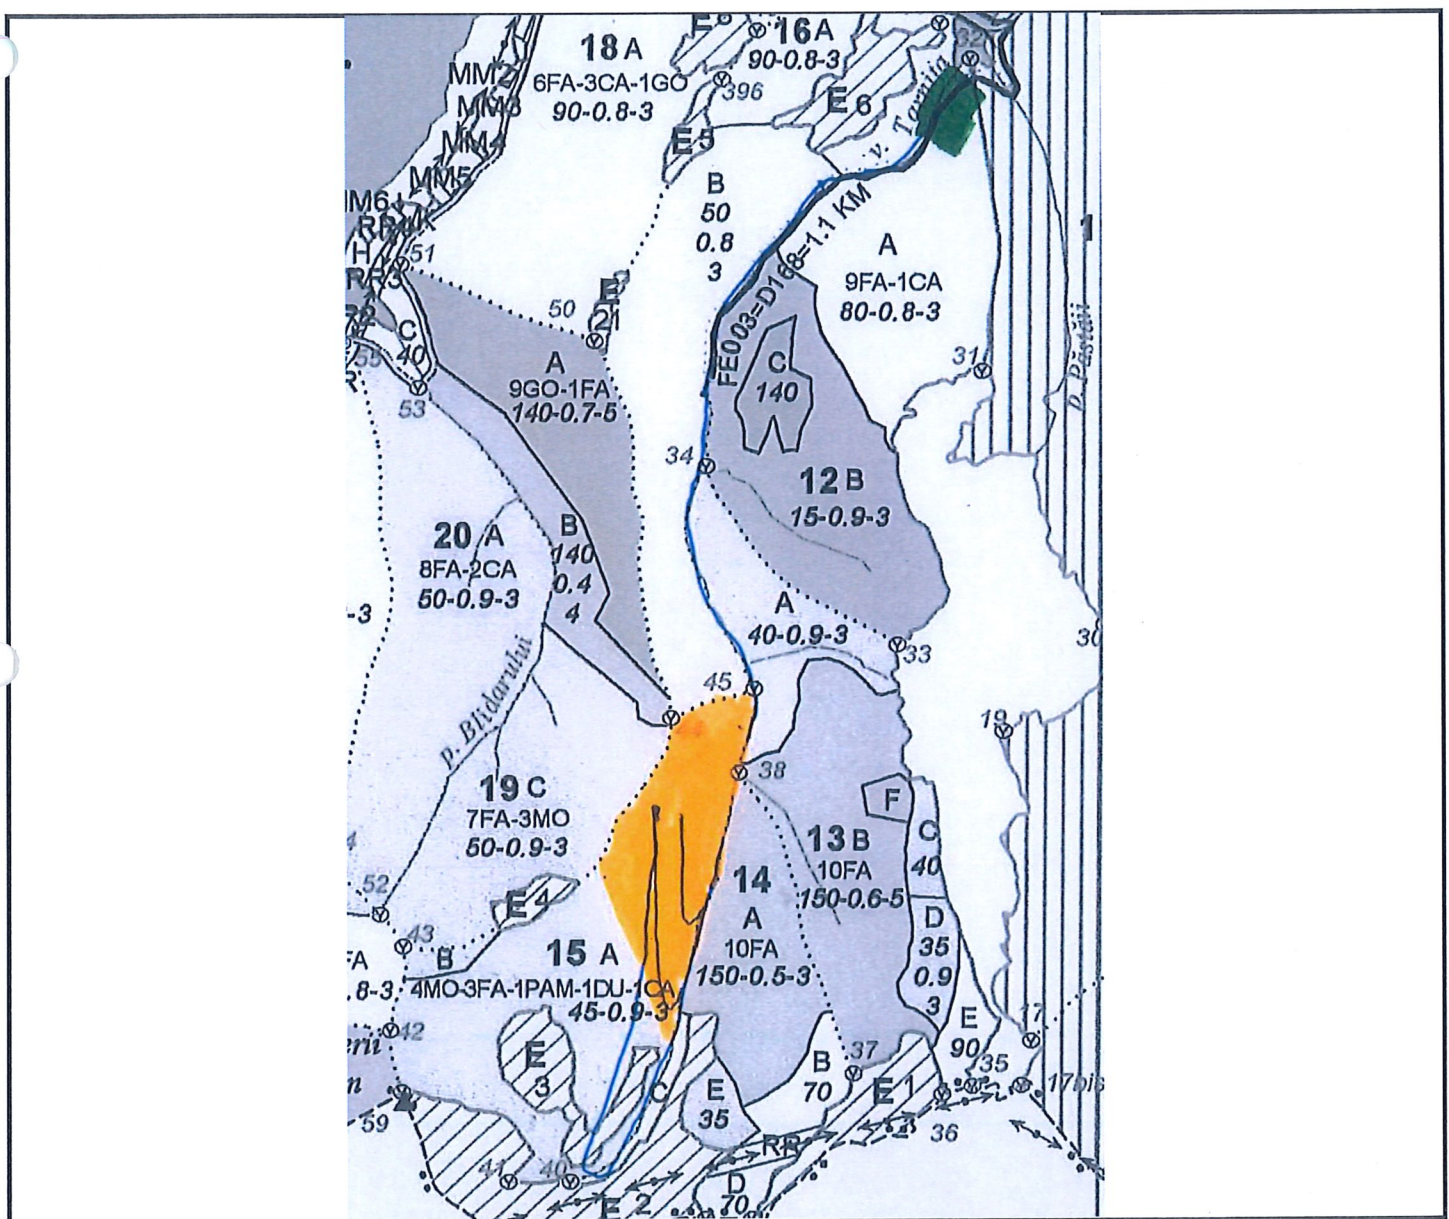

SCHITA PARCHETULUI 415 VF. CITERII 2 / PAD. POP IOAN

SUMAL nr.:

2600051100840

COORDONATE GEOGRAFICE				AMPLASAMENT	
Parchet		Platforma		U.P.	Il Somesul Cald
X (LONGITUDINE)	Y (LATITUDINE)	X (LONGITUDINE)	Y (LATITUDINE)	U.P.	Il Somesul Cald
23.287467	46.7072196	23.294150	46.7210856	u.a.	15A
				u.a.	

LEGENDA

-  Cale permanenta de transport
-  Drum tractor existent
-  Parchet
-  Platforma primara

Conducator lucrare,
 Stan Gabriel