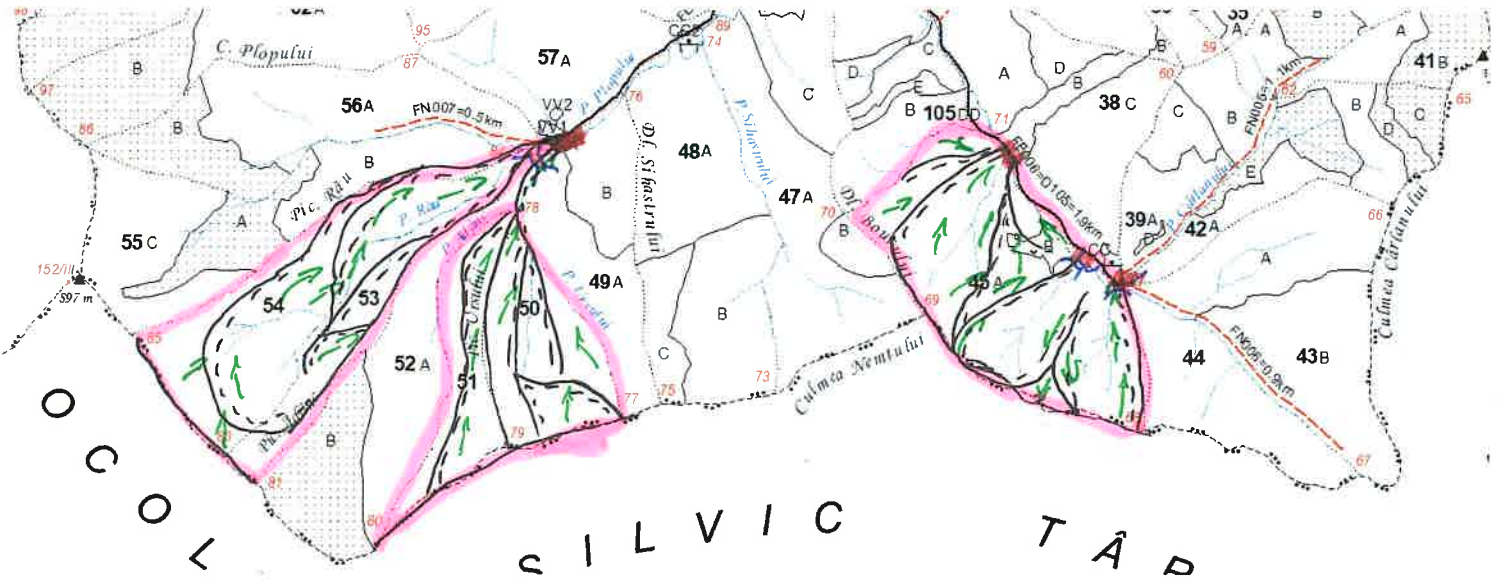

SCHIȚA PARCHETULUI

PARTIDA 933 (2400028700710)
Denumire parchet : BOURULUI

U.P. II MOIȘA
u.a. 45A - 54

LEGENDĂ

- Limită de parcelă **B**
- Limită și indicativ de subparcelă _____
- Bornă parcelară ○ 61
- Drum auto forestier _____
- Suprafata parchetului 
- Căi de colectare pt. adunat 
- Căi de colectare pt. scos-apropiat 
- Limită de postată _____
- Platformă primară _____
- Pârâu _____
- Podet din lemn traversare pârâu 

Coordonate GPS parchet: Lat.: 47.295301
Long.: 26.146738

Coordonate GPS platforma primara: Lat.: 47.301458
Long.: 26.149185
Lat.: 47.298188
Long.: 26.172636

ÎNTOCMIT,
Nume prenume,

Data
06.06.2024