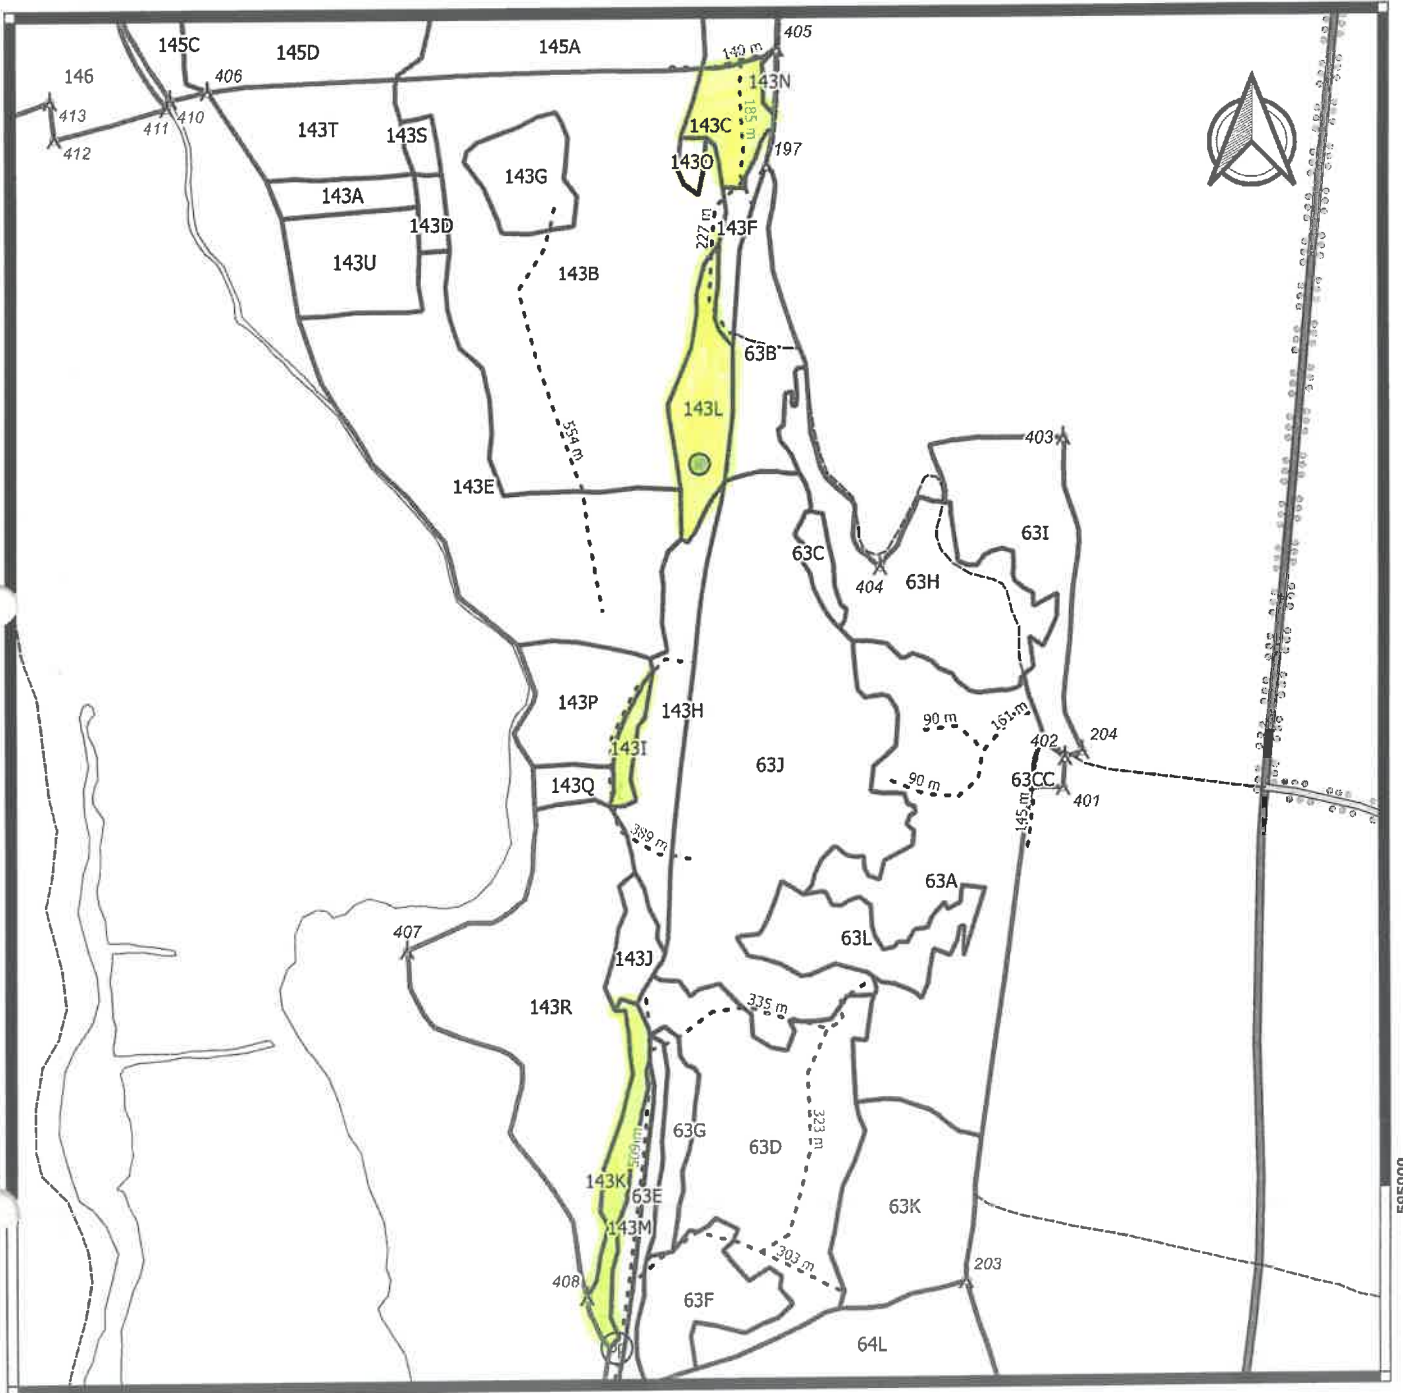

Contează pentru viitor!

Direcția Silvică Vaslui - Ocolul Silvic Vaslui

Schița parchetului 645 SR Miclești

Legendă

Amenajam_2021

— ape_arc

▲ Borne

drum_arc

--- Drum de pamant

== Drum judetean

== Drum national

parc_arc

— Limita subparcela

----- Limita parcela

— Limita fond forestier stat

⋯ Limita de ocol silvic

0 100 200 m

Tip punct	X_EST	Y_NORD
Parchet	27.798386	46.829177
Platforma primara	27.796385	46.818793

Intocmit,

Delegat predare spre exploatare,

Gestionar parchet,