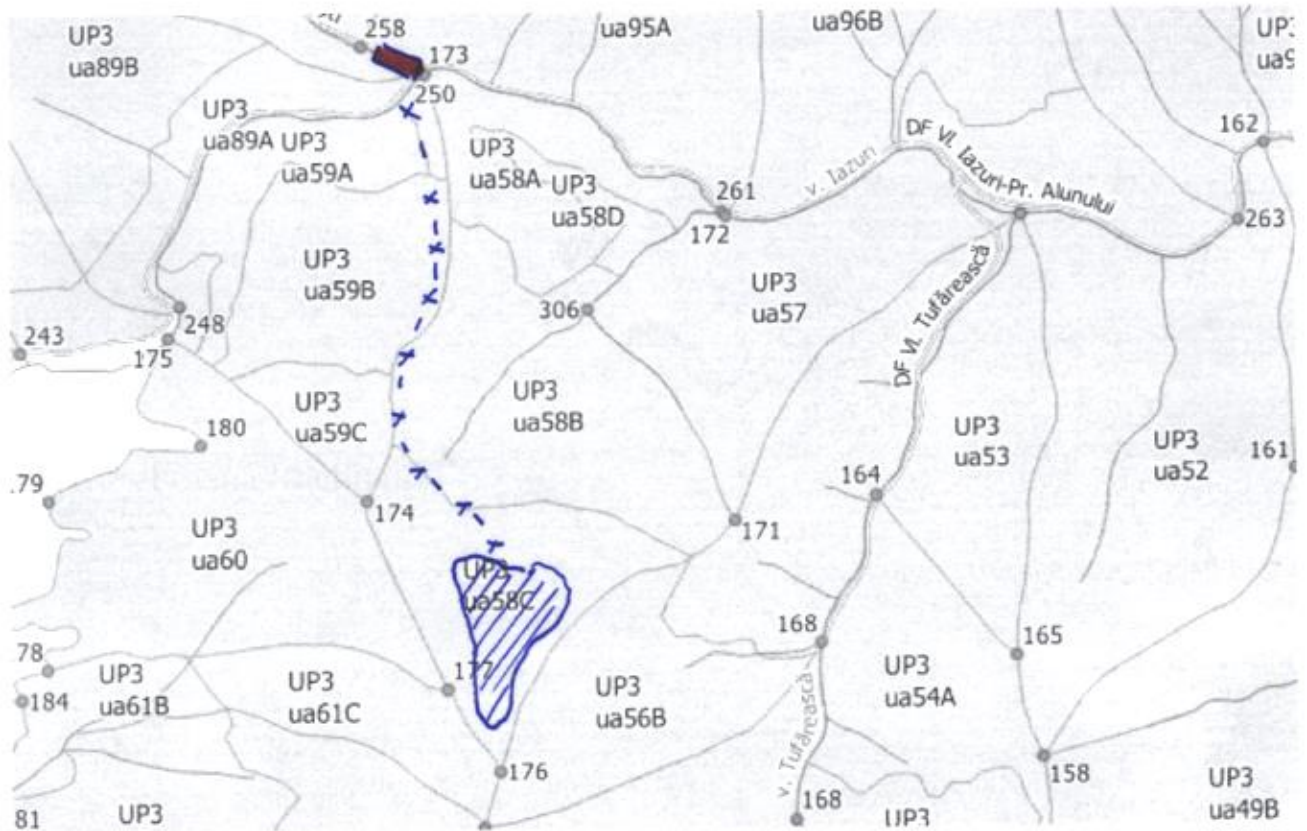

UP III – Poiana Rachitelii
u.a. 58 C

- Suprafata parchet - 
- Traseu scos apropiat - 
- Platforma primara - 

Intocmit,
Ing. Popescu Radu

Coordonate parchet
Lat.- 45.713753
long.-22.504895

Coordonate platforma primara
Lat. - 45.722095
long. -22.502367