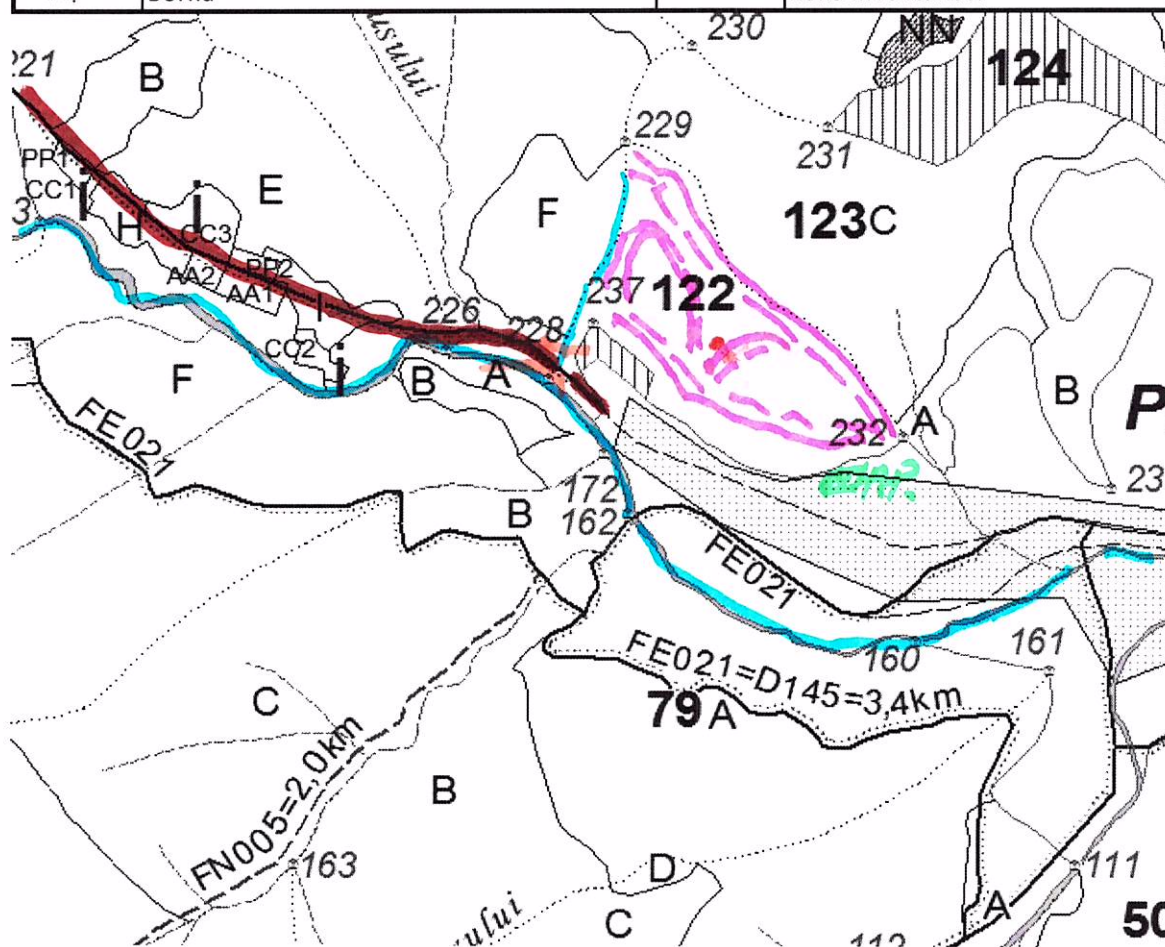

Legenda:

	Drum auto forestier		Parau
	Platforma primara		Izvor
	Drum de tractor cu eroziune excesiva		Vizuina.....
	Traseu de scos apropiat cu tractorul		Arbori morti
	Adunat cu atelajele		Zona protectie izvor, arbori de biodiversitate (insula de imbatranire)
	Limita de parcela		Podet traversare parau
	Limita de subparcela		Zona inventariata
	Borna		

Coordonate geografice : *pardiet* : 46. 103548
 26. 839996

pla + forua : 46. 101761
primara : 26. 842230

DISTANTA MEDIE = *500* M

RESPONSABIL INVENTARIERE,

[Signature]