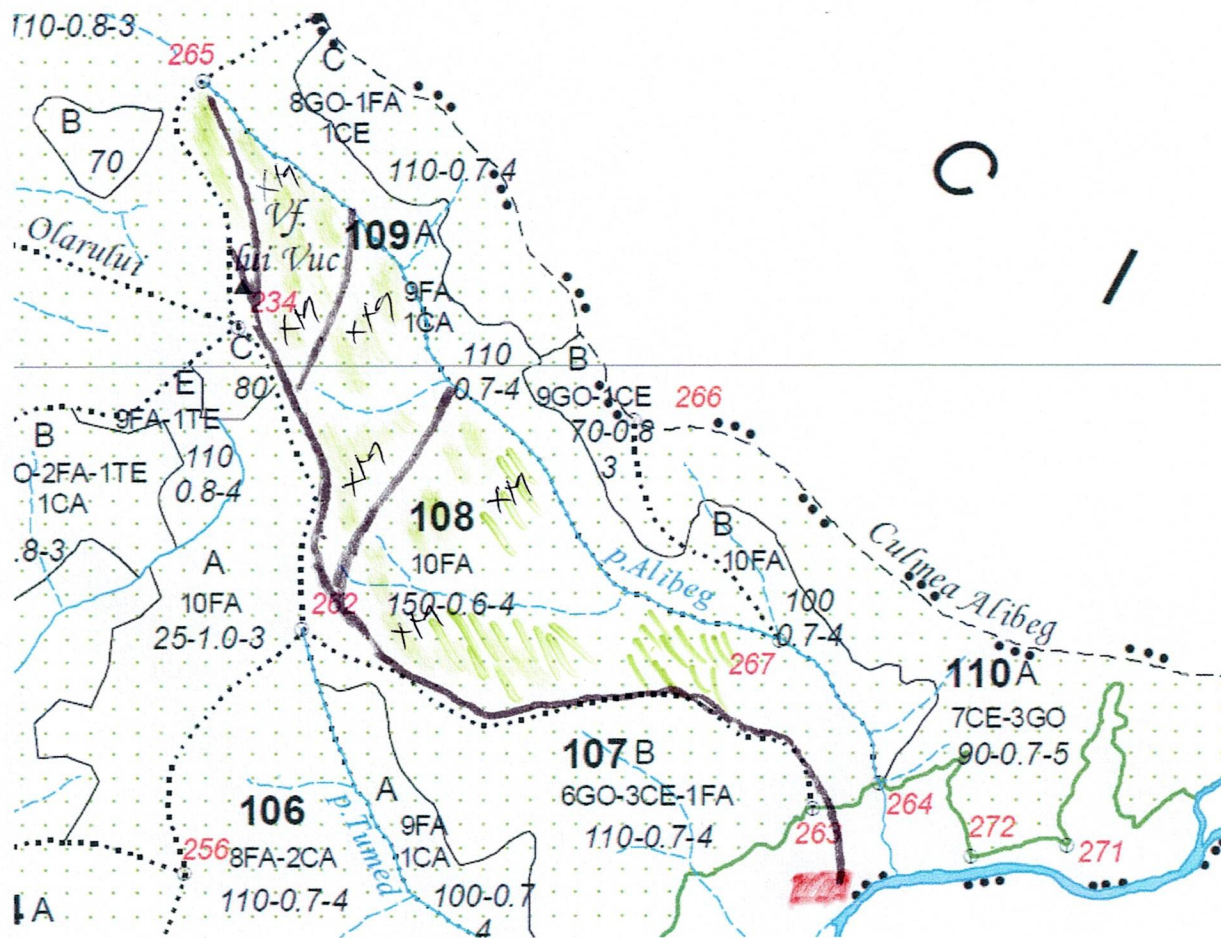

OCOLUL SILVIC SASCA MONTANA

SCHITA  
PARCHET DE EXPLOATARE (denumire) ALIBEG

Partida (denumire) nr. APV 421/ nr. SUMAL 2.0:2400160900550

UP II VALEA REA, u.a. 108

Coordonate GPS

APV		Platforma primara	
N	E	N	E
44.852917	21.887852	44.846678	21.898561

Legenda:

- - - - limita parchet
- suprafata parchetului
- cai de colectare m.l.
- platforma primara
- cursuri permanente de apa
- X M - arbori morti
- # - podet de traversare
- drum auto forestier
- elemente de biodiversitate
- - directie de colectare