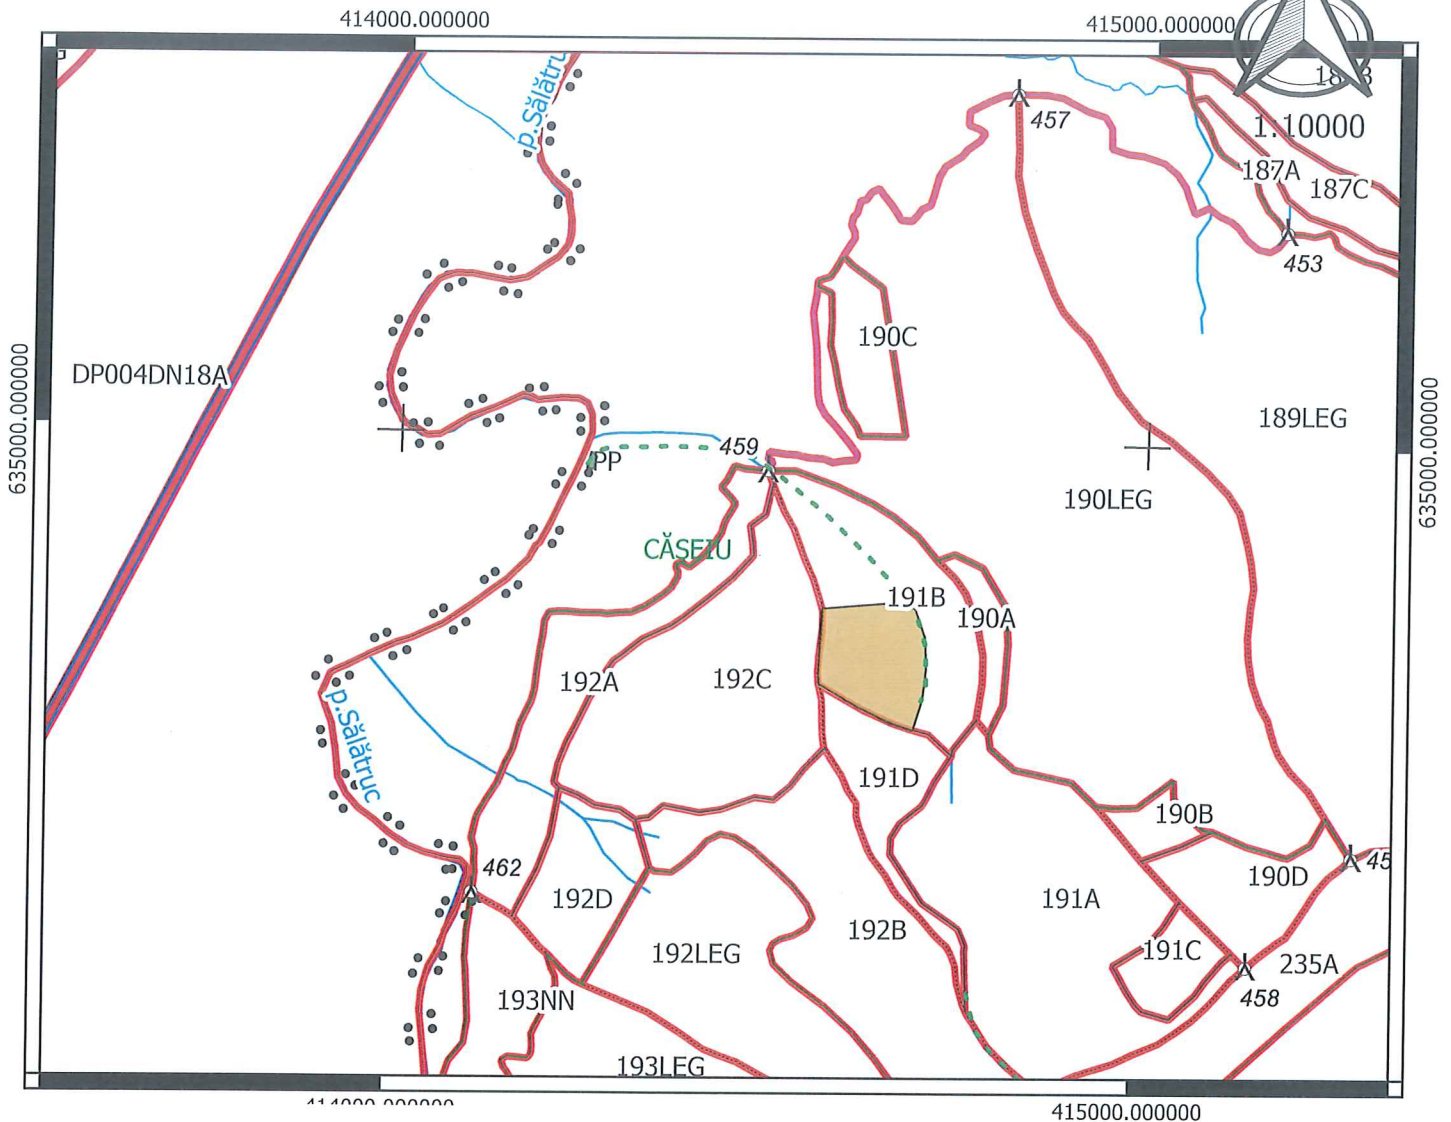

Contează pentru viitor!

DIRECTIA SILVICA CLUJ
OCOLUL SILVIC DEJ
PARTIDA 187 CASEIU
UP. II. CHIUIESTI u.a. 191B

Natura produsului: taieri progresive-racordare

SCHITA PARCHET

-  PARCHET
-  PLATFORMA PRIMARA
-  DRUM ACCES
- parc_arc
-  Limita subparcela
-  Limita parcela
-  Limita fond forestier stat
-  Limita fond forestier privat
-  Limita unitate de productie
-  Limita de ocol silvic
-  proprietate privata
-  ape_arc
-  borne

Coordonate parchet:

X_est :23.872733

Y_nord :47.206450

Coordonate platforma primara:

X_est :23.867994

Y_nord :47.208675

Întocmit