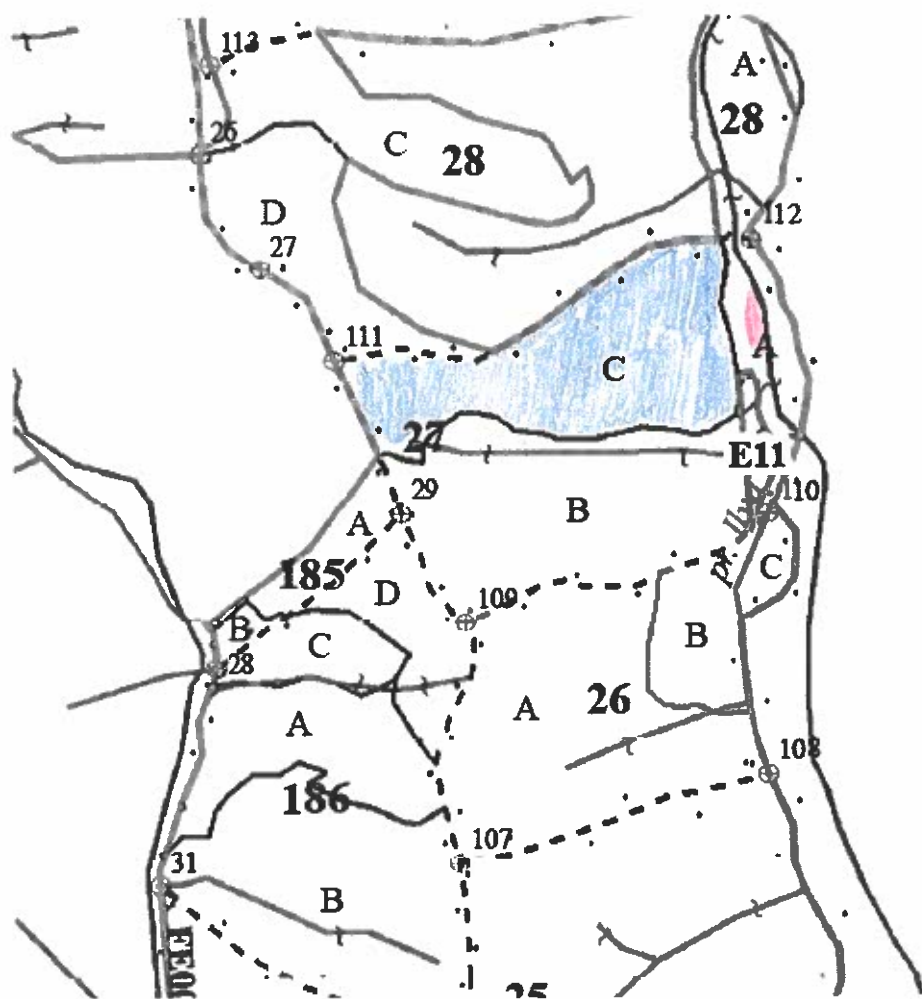

## SCHITA PARCHETULUI:

Partida: 6471 / 2100164303570

U.P. I.L. Brodului, u.a. 27.C

Suprafața parchetului

Platforma primară

Drumuri de scos-apropiat existente

### Coordonate geografice

|                         |            |            |
|-------------------------|------------|------------|
| Punct parchet           | 25. 110485 | 46. 980502 |
| Punct platforma primara | 25. 115120 | 46. 981178 |