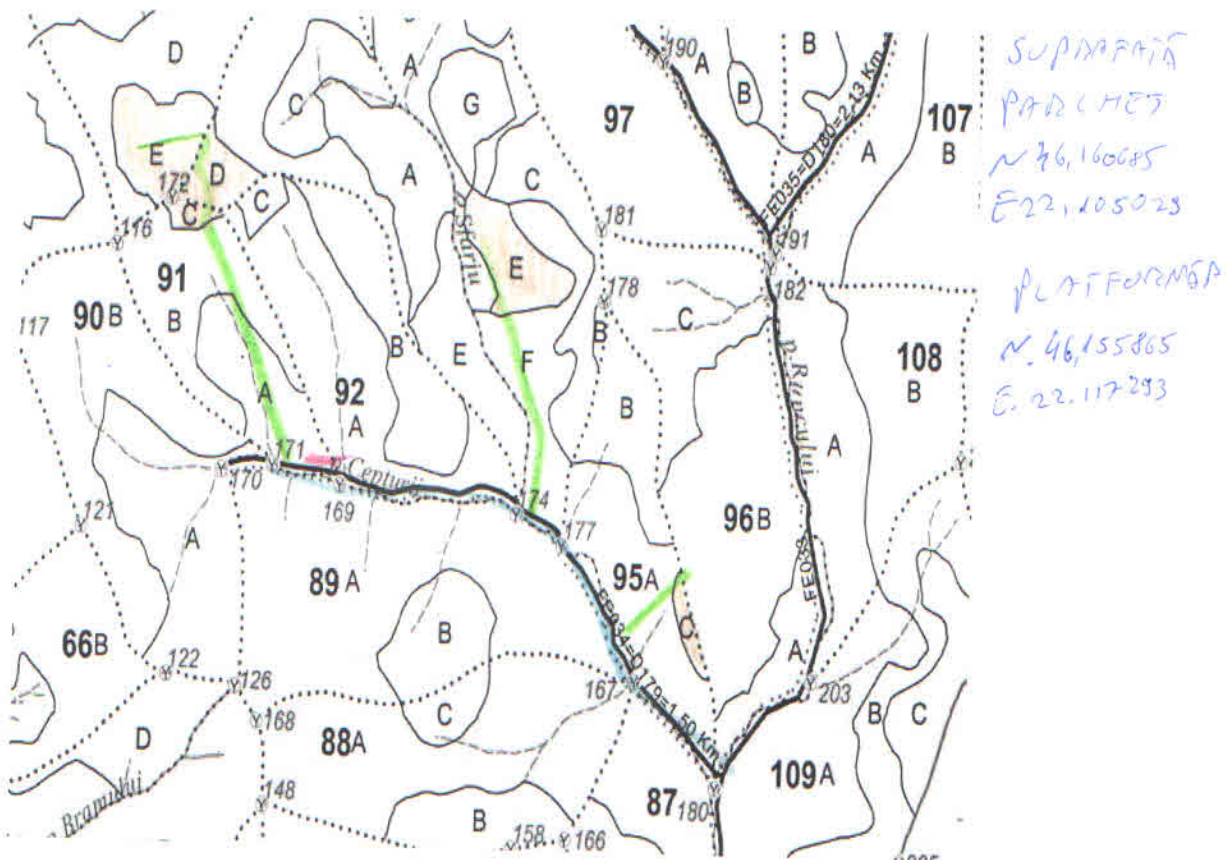

UP IV GROSI
u.a. 62 E, 91 C, 93D, 94 E, 95 C
Partida nr. 10 *02* SUMAL 2500212600 *210*

LEGENDA:

- Suprafata parchet
- Pârâu
- Podet traversare prin parau
- Borna amenajistica
- Drum auto forestier
- Drum de scos-apropiat existent
- Drum de scos-apropiat necesar
- Platforma primara
- Arbori morți materializați

Parchetul **se situeaza** in SIT NATURA 200 ROSCI0070 DROCEA
Caile de colectare NU trec prin proprietati particulare.

Sef ocol,
ing. Marc Gheorghe

Intocmit,
tehn. Dragan Codrut

Resp. F.F.,
ing. Sztepanov Marius