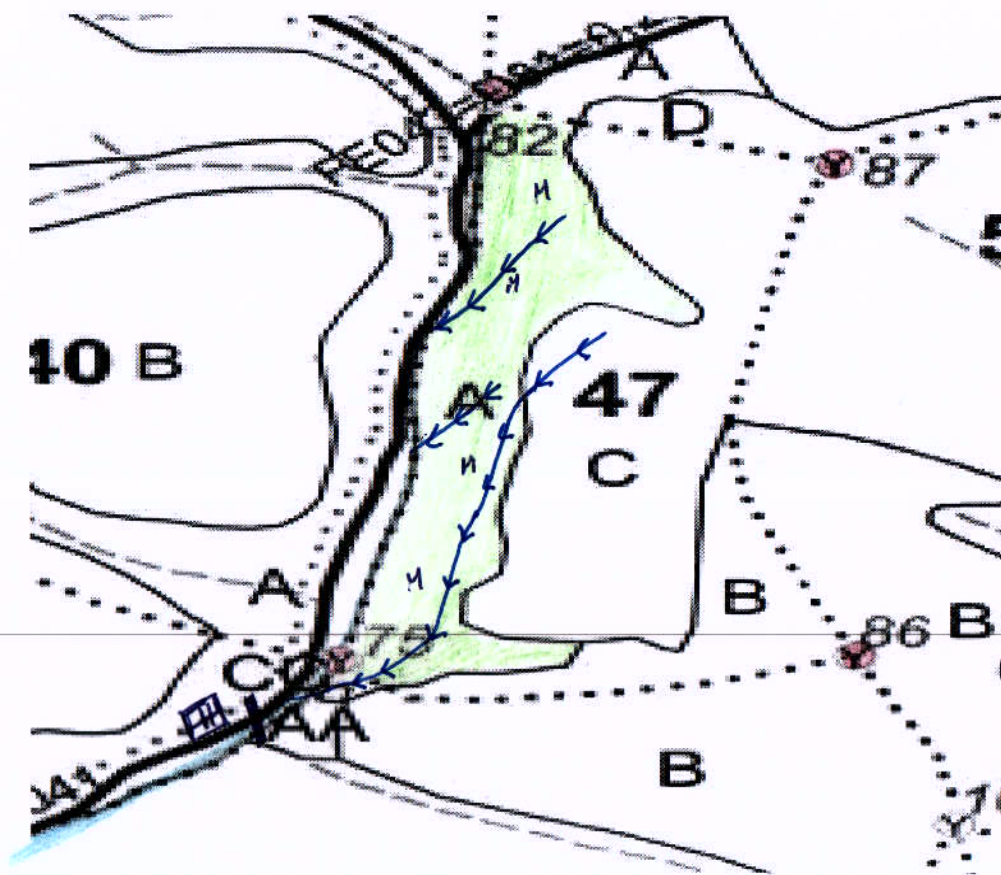

UP V BATUTA

u.a. 47 A

Partida nr. 800 SUMAL 2300212600 940

SUPRAFATA
PARCHET
N. 46,065209
C. 22,102915

PERMISURILE
N. 46,06374
C. 22,101963

LEGENDA:

-  - Suprafata parchet
-  - Pârâu
-  - Podet traversare prin parau
-  - Borna amenajistica
-  - Drum auto forestier
-  - Drum de scos-apropiat existent
-  - Drum de scos-apropiat necesar
-  - Platforma primara
-  - Arbori morți materializați

Parchetul **se situeaza** in SIT NATURA 2000 ROSCI 0064 Defileul Muresului
Caile de colectare **NU trec** prin proprietati particulare.

Sef ocol,
ing. Marc Gheorghe

Intocmit,
ing. Negrea Marius

Resp. F.F.,
ing. Sztepanov Marius