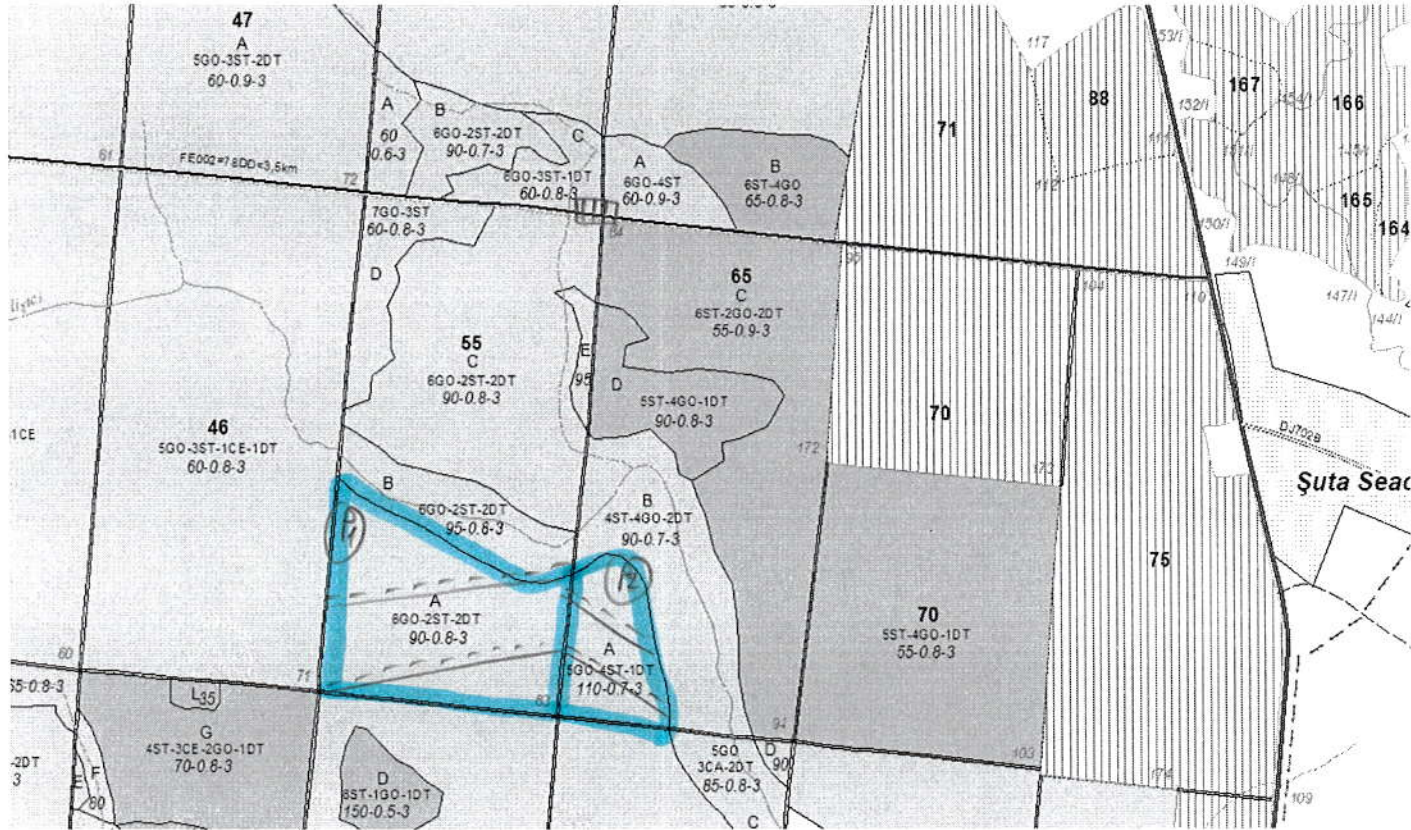

## SCHITA PARCHETULUI SI A PLATFORMEI PRIMARE

A.P.V.	188/AC1	
U.P.	II Lucieni	
u.a.	55A;65A	
<b>COORDONATE</b>		
Parchet	44.829472	25.383379
Platforma Primara	44.835301	25.383020

- Parau (albastru)
- Coama
- o Borna parcelara
- ..... Limita parcelara
- ..... Limita u.a. (negru)
- o.o.o.o.o.o.o Limita de parchet
- ..... Limita de sectiune (S)
- ..... Limita de postata (P)
- ==== Drum auto
- Drum pentru tractoare
- ^^^ Funicular
- ▭▭▭ Platforma primara
- ↔ Cabana
- ▽ Remiza

ORDINEA DE LUCRU IN POSTATE	
DOBORAT	COLECTAT
P <sub>1</sub>	-
P <sub>2</sub>	P <sub>1</sub>
-	P <sub>2</sub>

INTOCMIT  
 Data: 10.11.2024  
 Nume, prenume: Teh. Bunea Florin  
 Semnatura: