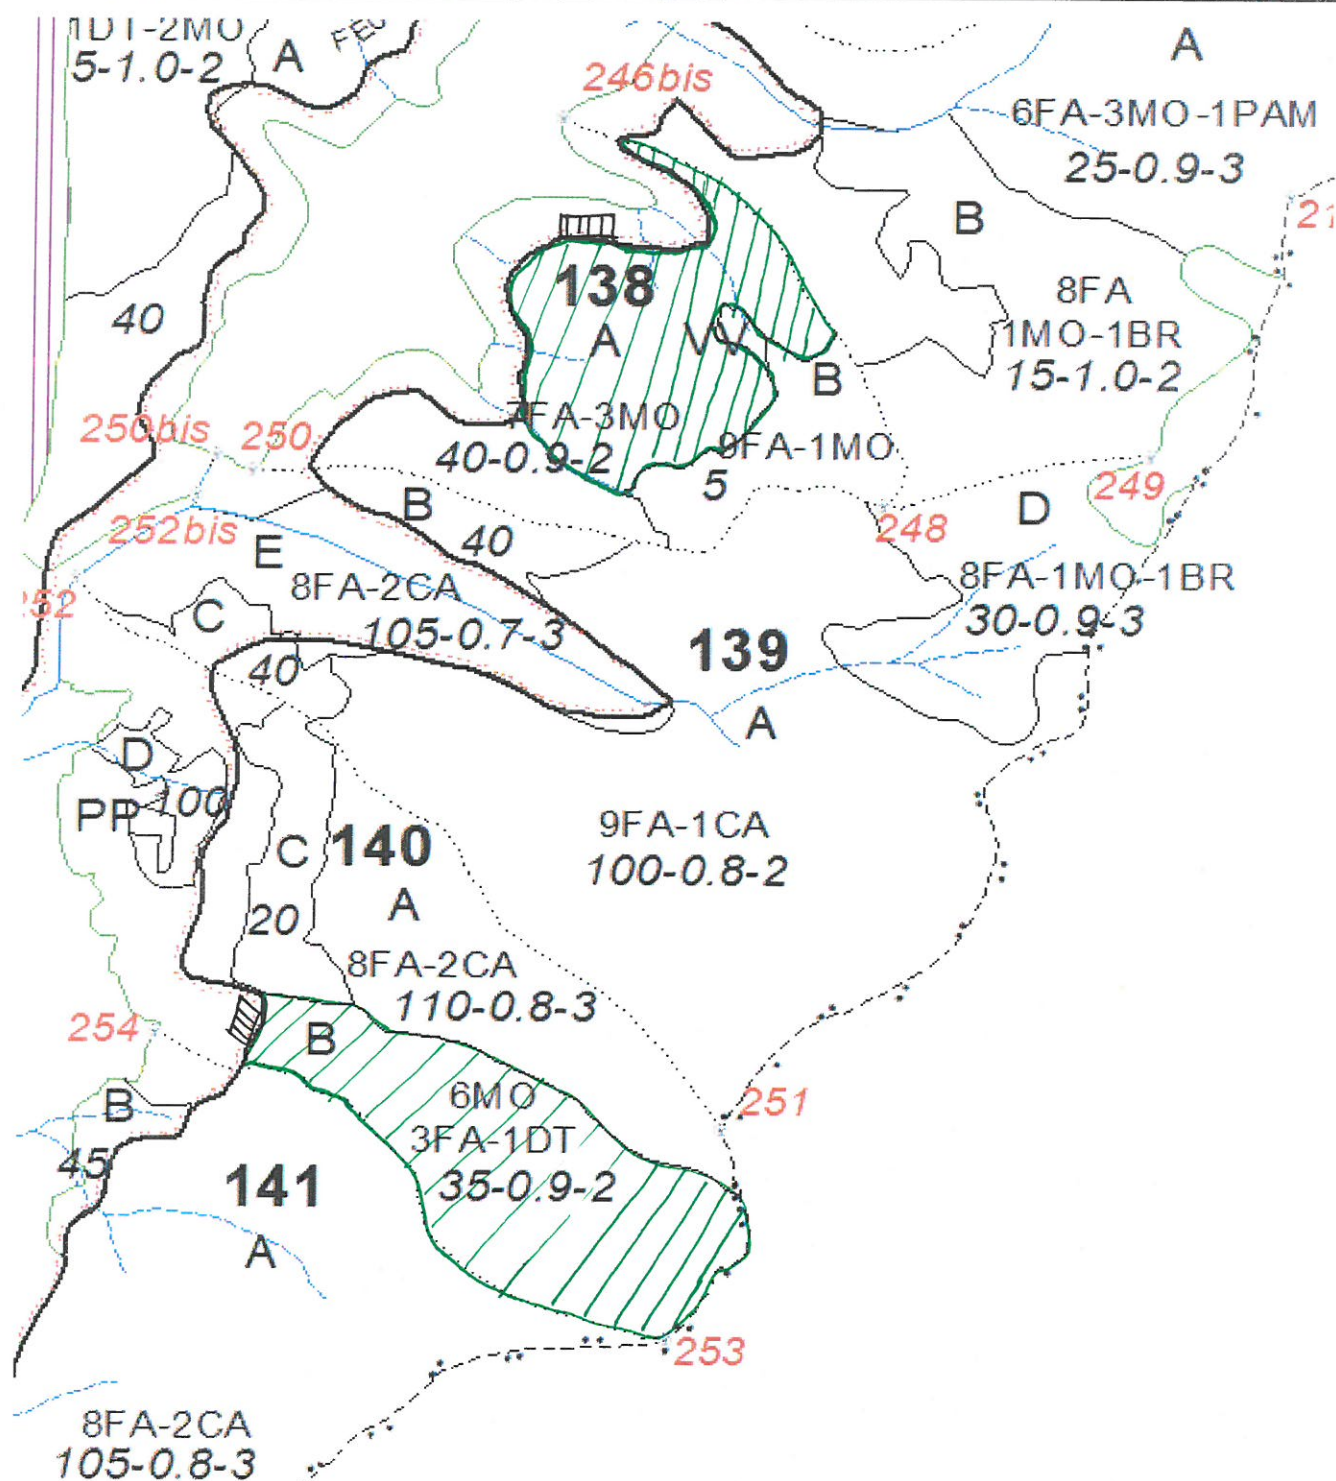

PARTIDA			UP	UA	COORDONATE GEOGRAFICE			
NR. FOND	NR.SUMAL	DENUMIRE			LAT APV	LONG APV	LAT PLPR	LONG PLPR
803	2400145900440	Acc II Bloaja	2	138A, 140B	47.586723	23.997767	47.586254	23.996217

**LEGENDA:**

- Limita parchet : —
- Suprafata parchet: ▨
- Drum auto : - - -
- Platforma primara : ▨
- Cale de scos-apropiat : - - -