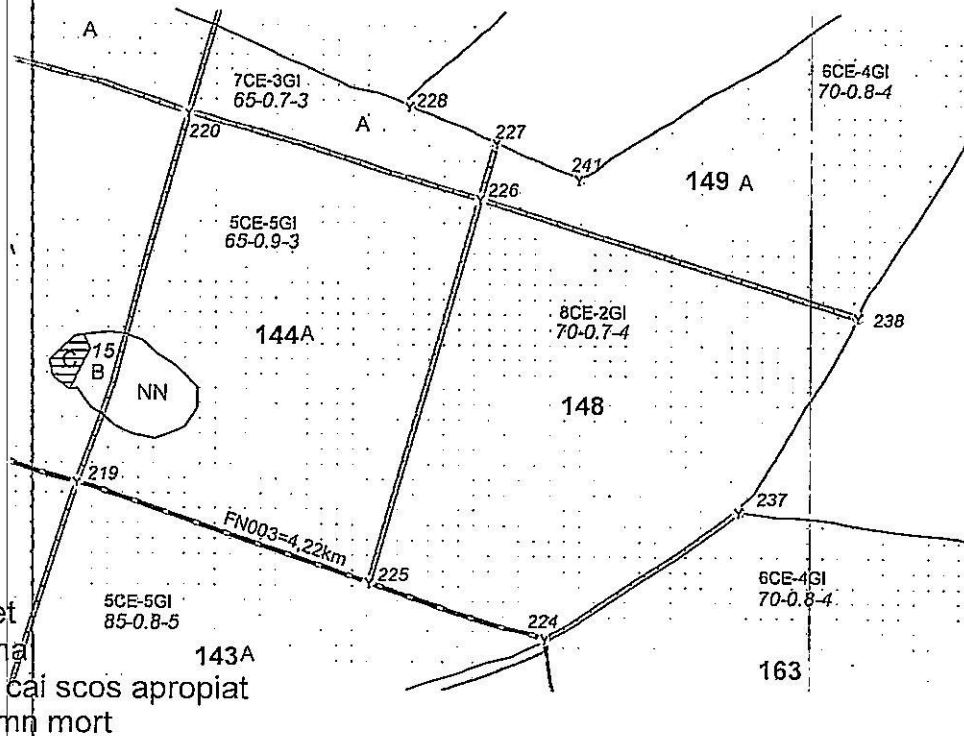

APV NR. 630 FANTANELE  
INREGISTRAT IN AMENAJAMENT  
NUMELE: Nicolae Laurentiu

DATA

SEMNATURA

SCHITA PARCHET

////-parchet  
P-platforma

-----> cai scos apropiat  
----- lemn mort

COORDONATE  
N= 44.192295  
E= 23.566488

PLATFORMA  
N=44.192214  
E=23.561818