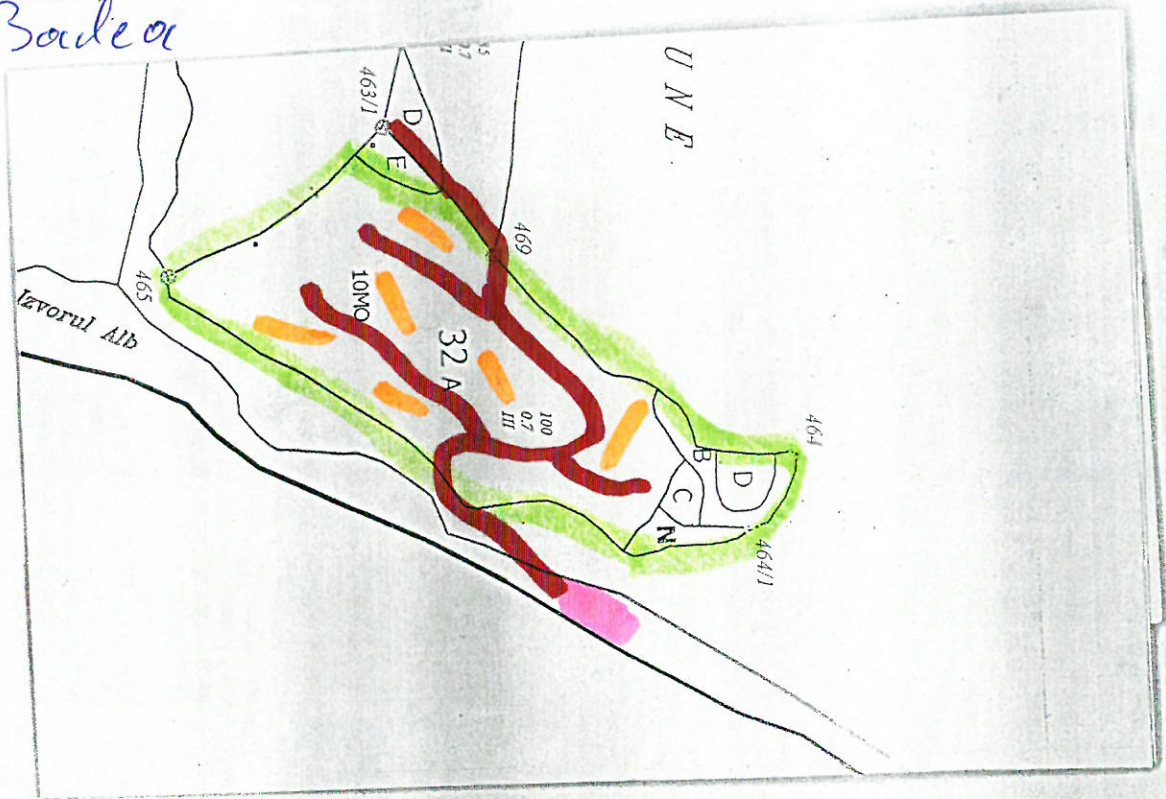

SCHIȚA PARCHETULUI

PARTIDA 5628

UPT BARAU

32 A; B; C; H

Denumire parchet

Bodea

LEGENDĂ

Limită de parcelă.....

Limită și indicativ de subparcelă

Bornă parcelară

Drum autoforestier

Suprafata parchetului

Căi de colectare pt. adunat

Căi de colectare pt. scos-apropiat

Limită de poștață

Platformă primară

Pârâu

Podet din lemn traversare parau

Coordonate GPS parchet

32A - 47.506290, 25.585493

32B - 47.509131, 25.587478

32C - 47.509152, 25.588696

32N - 47.508808, 25.589442

Coordonate GPS platforma primara:

47.505642, 25.588441

ÎNTOCMIT,

Nume prenume, data
BURDUHOS CATALIN

Handwritten signature and notes:
Cătălina Șerban
[Signature]

Handwritten signature:
[Signature]