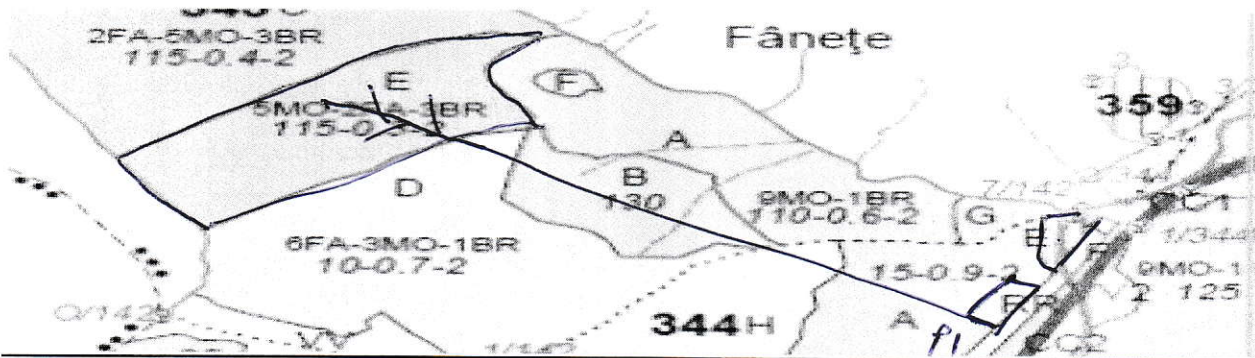

# SCHIȚA PARCHETULUI

PARTIDA 196

UP III DRAGOSA

Denumire parchet Ciumarna

u.a 273B,339C,D,F,343E

## LEGENDĂ

Limită de parcelă

u.a. 339 D, C, F

Limită și indicativ de subparcelă

Bornă parcelară

Drum autoforestier

Suprafata parchetului

Coordonate GPS parchet:

Căi de colectare pt. adunat

u.a. 339 : N: 47,730451; E: 25,642484

Căi de colectare pt. scos-apropiat

u.a. 273B : N: 47,720164; E: 25,631659  
u.a. 343 E : N: 47,697659; E: 25,583371

Limită de postață

Coordonate GPS platforma primara:

Platformă primară

PP1: N 47,693219; E: 25,594704

Pârâu

PP2: N 47,730710; E: 25,633114

Podet din lemn traversare parau

PP3: N 47,725276; E: 25,625304

ÎNTOCMIT,  
Ing.