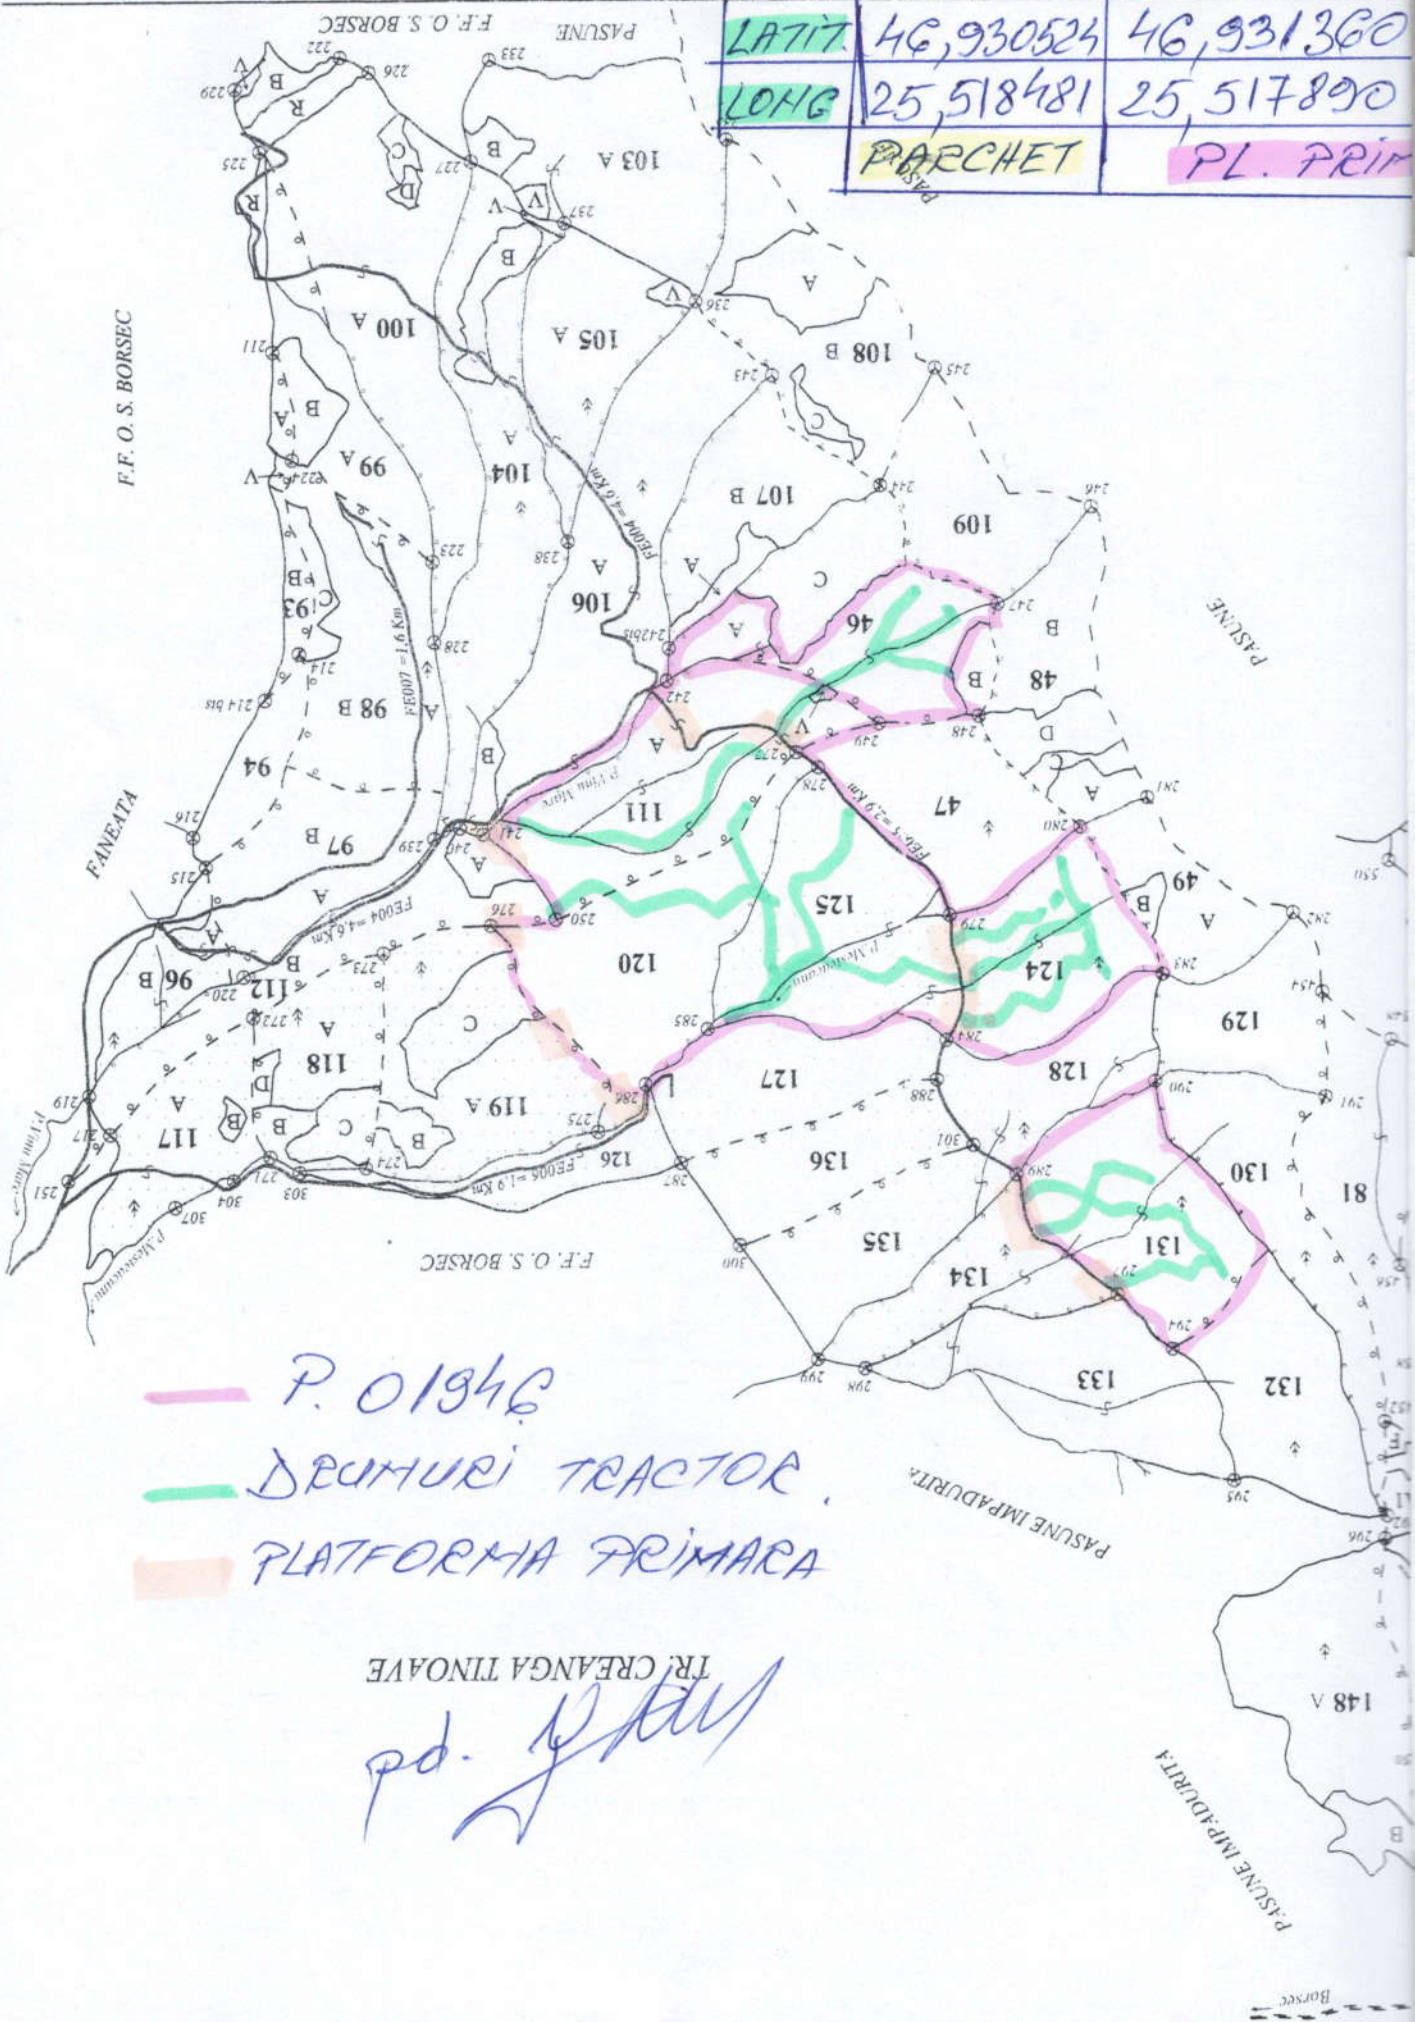

COORD. GEOGR.

| | | |
|---------|-----------|-----------|
| LATIT | 46,930524 | 46,931360 |
| LONG | 25,518481 | 25,517890 |
| PARCHET | | PL. PRIM |

- P. 01946
- DEUMURI TRACTOR
- PLATFORMA PRIMARA

TR. CREANGA TINOAVE
[Signature]