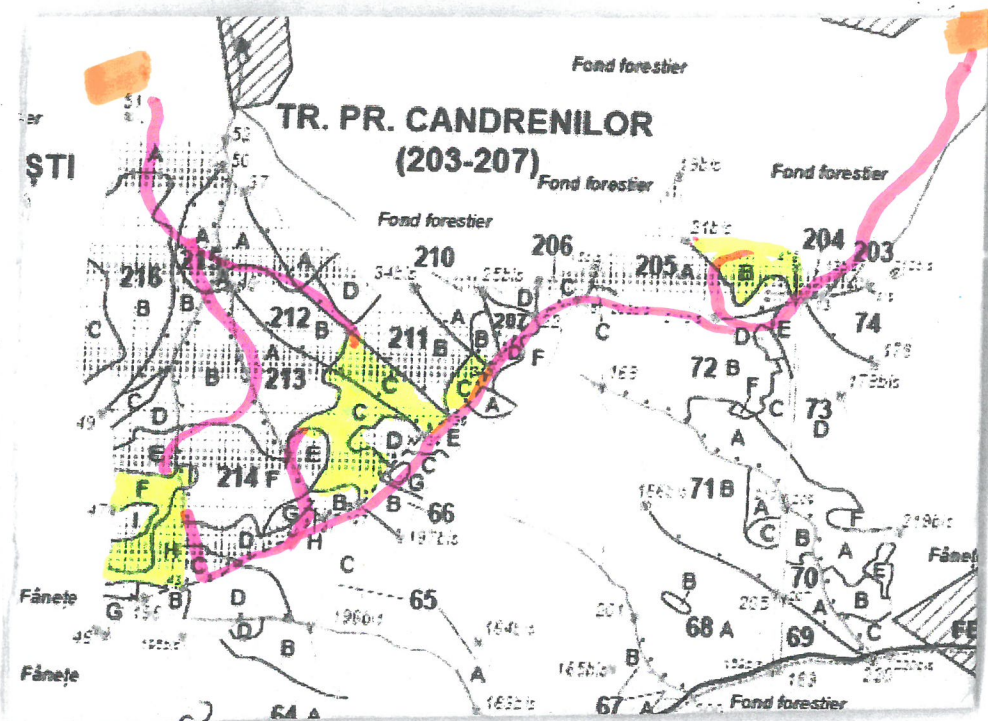

SCHIȚA PARCHETULUI

PARTIDA 6663

UP I VA

Denumire parchet ROȘU

u.a 212 C 205B 211 C 213C 215FH

LEGENȚĂ

Limită de parcelă

Limită și indicativ de subparcelă

Bornă parcelară

Drum autoforestier

Suprafata parchetului

Căi de colectare pt. adunat

Căi de colectare pt. scos-apropiat

Limită de poștață

Platformă primară

Pârâu

Podet din lemn traversare parau

Coordonate GPS parchet:

47.325978	25.356753
47.32541	25.355266
47.324751	25.352708
47.328709	25.368837
47.320501	25.393621
47.322617	25.393467

Coordonate GPS platforma primara:

47.335233	25.388218
47.333353	25.367086

ÎNTOCMIT,

Nume prenume, data

Mihaleo Pătu 19.08.2024