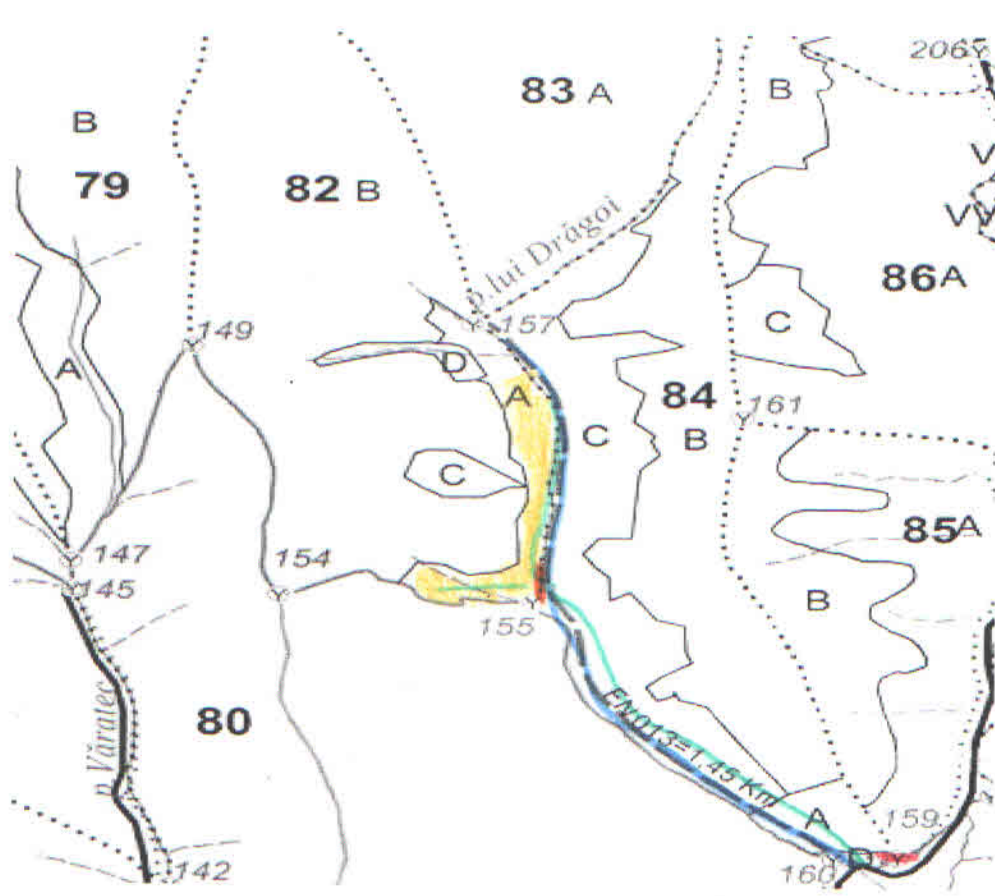

UP IV GROSSI

u.a. 82 A

Partida nr. 6⁴⁹ SUMAL 220021260 0340

SUPRAFATA
PARCHET
N. 46, 132805
E. 22.117 258

PLATFORMA
N. 46, 133382
E. 22.123 062

LEGENDA:

- Suprafata parchet
- Pârâu
- Podet traversare prin parau
- Borna amenajistica
- Drum auto forestier
- Drum de scos-apropiat existent
- Drum de scos-apropiat necesar
- Platforma primara
- Arbori morți materializați

Parchetul se situeaza in SIT NATURA 2000 ROSCI 0070 Drocea
Caile de colectare NU trec prin proprietati particulare.

Sef ocol,
ing. Marc Gheorghe

Intocmit,
tehn. Dragan Codrut

Resp. F.F.,
ing. Sztepanov Marius