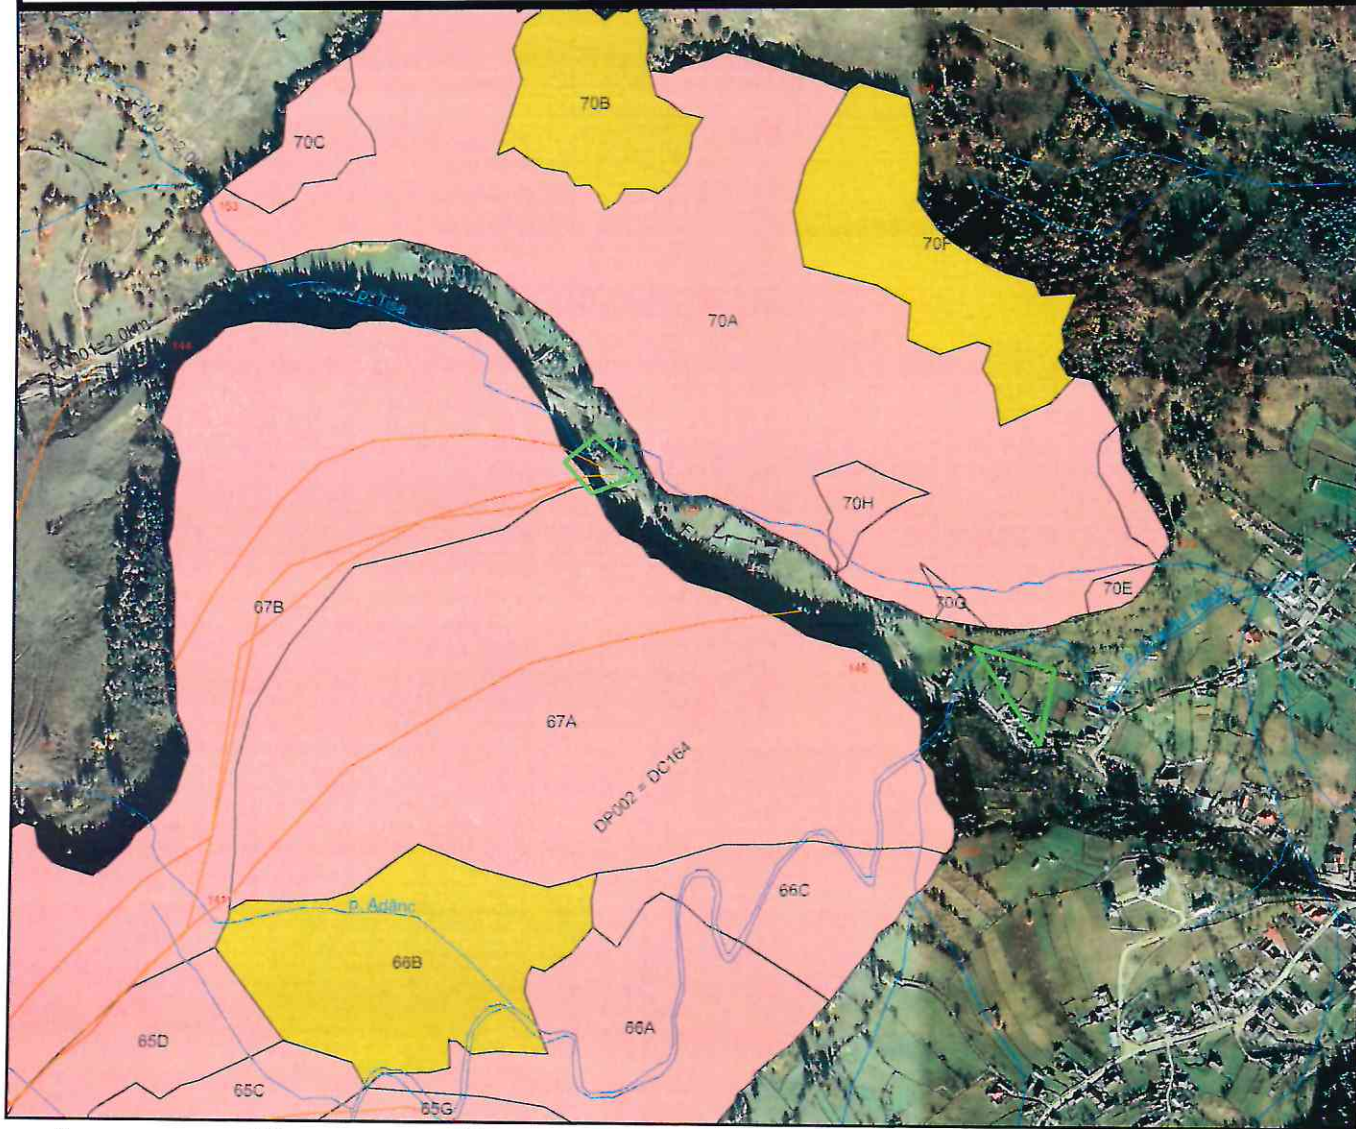

DIRECȚIA SILVICĂ NEAMȚ  
 OCOLUL SILVIC VĂRATEC

SCHIȚA PARCHETULUI ȘI A PLATFORMEI PRIMARE

UP I Cr Negru u.a.66B, 70B,70F

P131 ACC I SC 1:6000

Sumal 2600022500810

- drum forestier auto
- BORNE UP I
- ape UP I
- P 132 ACC II
- dr\_tractor\_up\_I
- platf

Coordonate parchet si platforma primara

Parchet	26.227389,	47.097961
Platformă	26.222332,	47.095693

Delegat marcare,  
 ing. Alucaș Ioan

Padurar,  
 Ursu Dumitru