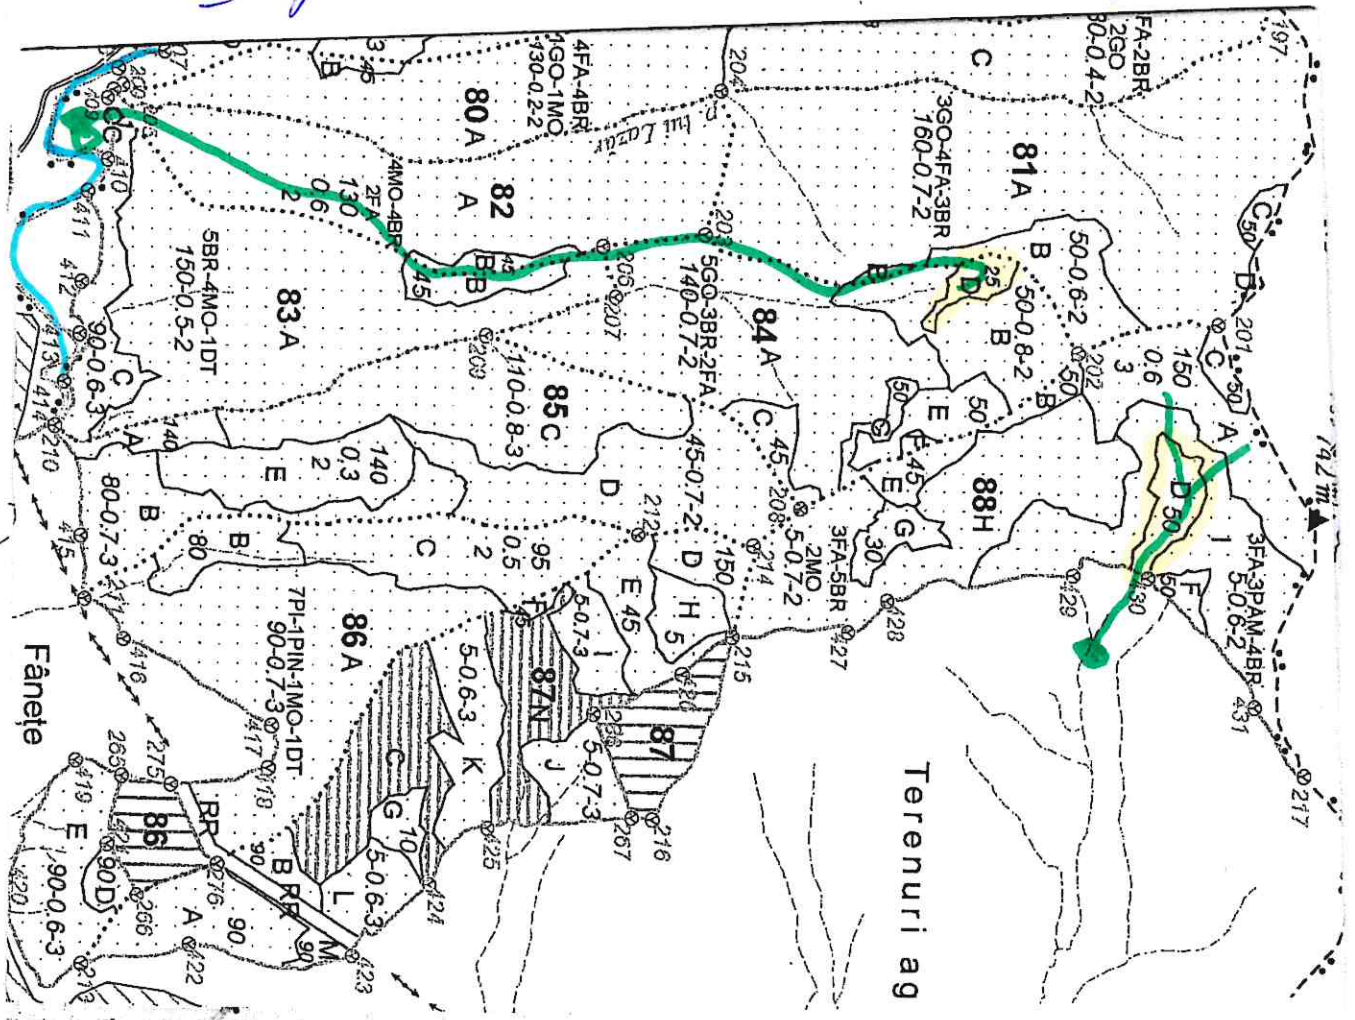

SCHITA PARCHETULUI SI A PLATFORMEI PRIMARE

U.P. III 117 year u.a. 899,889 Partida FOND/SUMAL 157/260002001730

Descriere	Culoare	Coordonate geografice
Drum auto forestier	Negru gros	Coordonate geografice
Drum de tractor existent	verde	Parcela: <u>H 4679270</u>
Drum de tractor propus	rosie	<u>E 26328313</u>
Parau	albastra	Platforma primara:
Limita parcelara	maro	<u>H 46.7958522</u> <u>H 4679270</u>
Limita subparcelara	Maro punctat	<u>E 26.333720</u> <u>E 26310175</u>
Directia de doborare a arborilor		
Directia de colectare a arborilor		
Platforma primara	Drept verde	
Parcare autovehicule		
Pichet de incendiu		
Loc de odihna si pentru fumat		
Teren cu fenomene de inmlastinare		
Portiuni cu fenomene de alunecare		
Delimitare parchet	galben	
Portiuni cu panta mare		
Portiuni cu roca la suprafata		