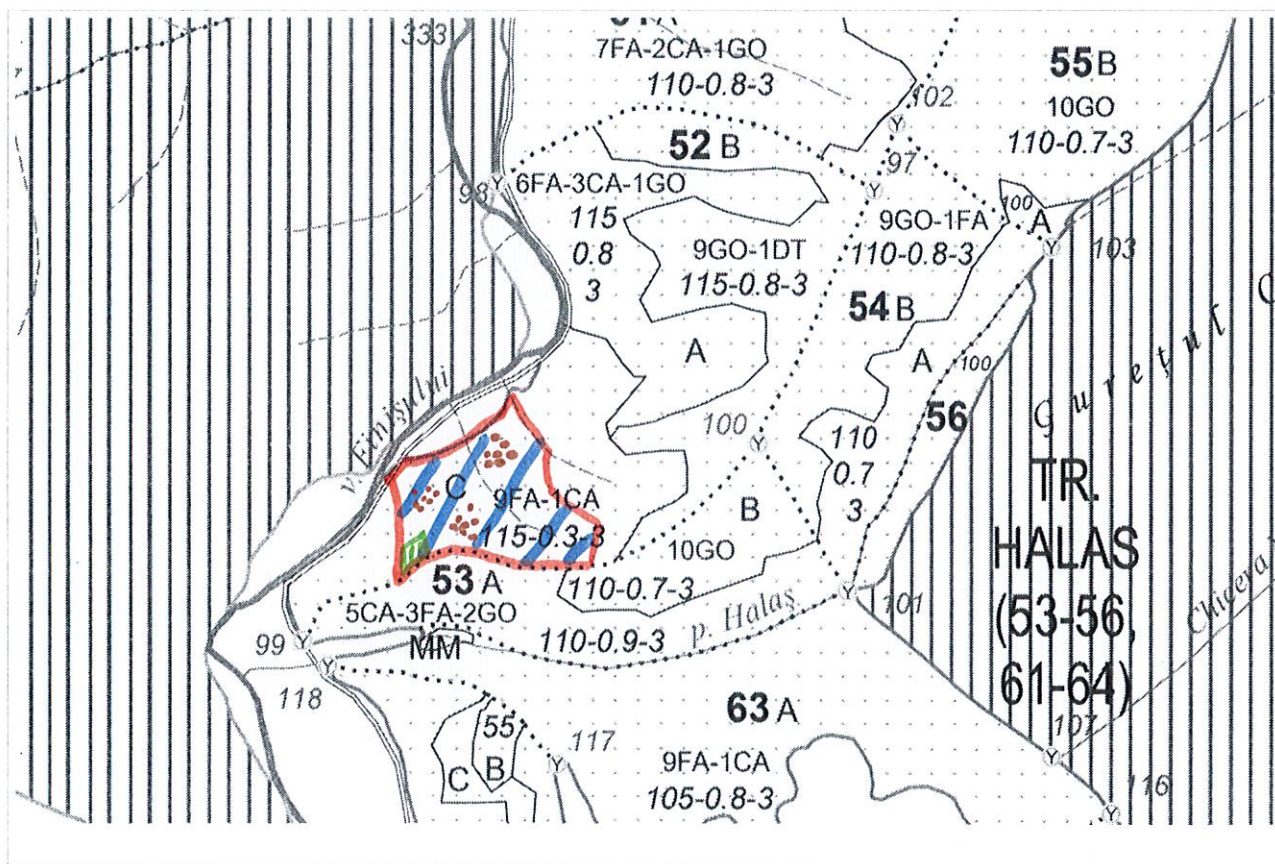

Ocolul Silvic Tinca

SCHIȚA PARCHETULUI

Nr. 1429

P. 2400159301480

U.P. VII u.a. 52C

Parchet **Latitudine:** 46.595855 **Platforma primară** **Latitudine:** 46.593538
 Longitudine: 22.247309 **Longitudine:** 22.243000

Întocmit,

B

Legendă:

- Limita parchetului ————
- Suprafața parchetului ————
- Platforma primară ————
- Cai scos - apropiat ————